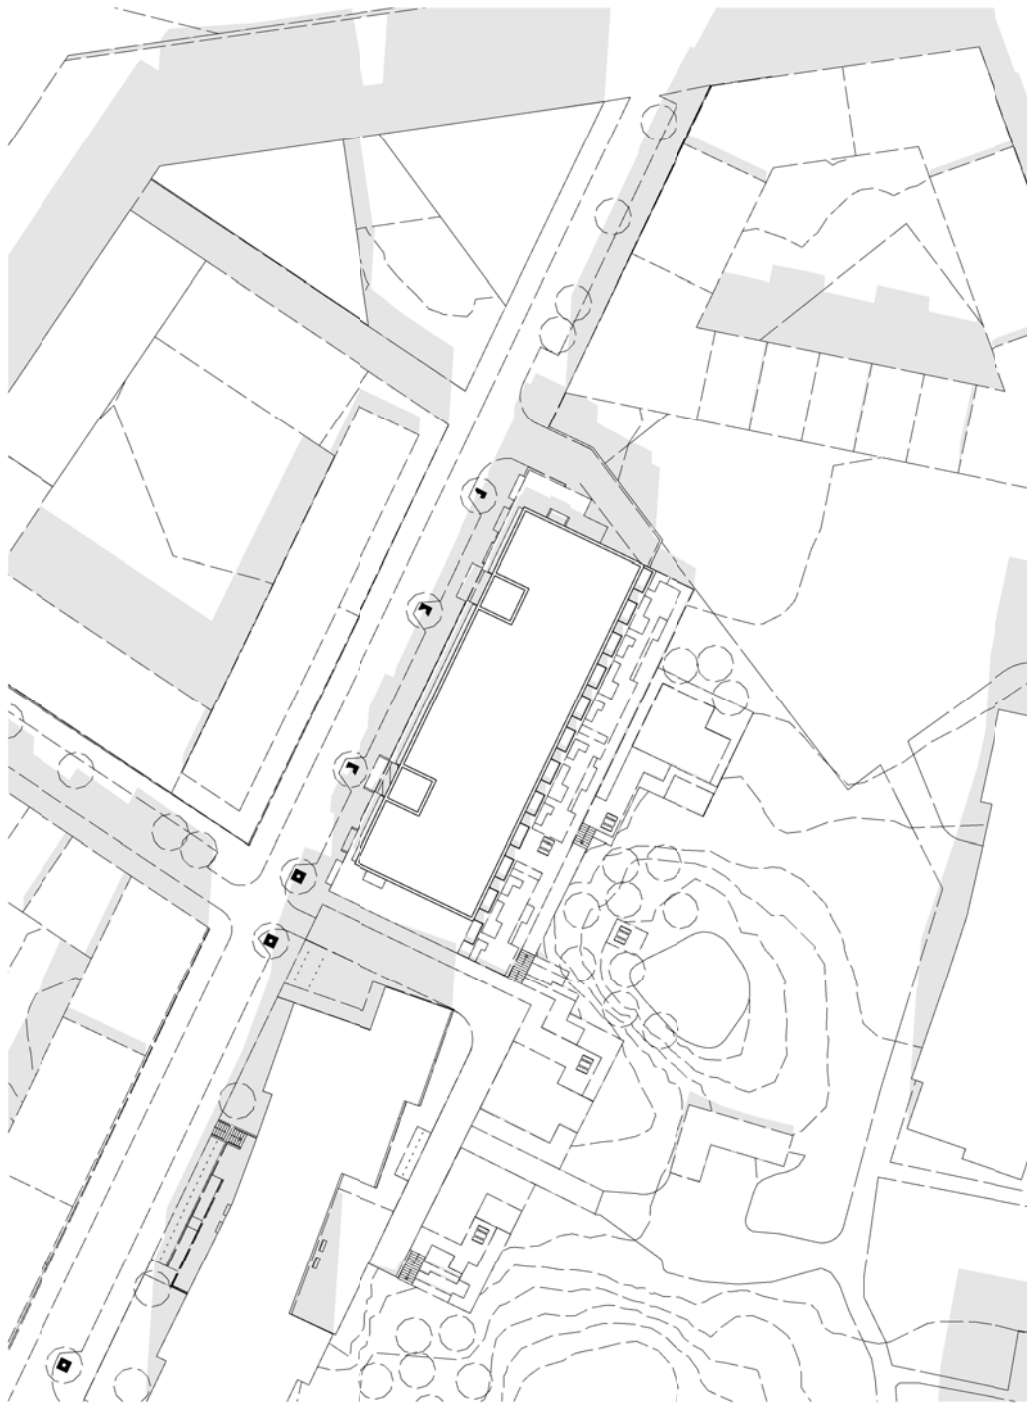

SOMMARSOLSTÅND KL 09

SKALA 1:1000

METER

TENGBOM

6E - SOLSTUDIER

2016-02-19

SOMMARSOLSTÅND KL 12

SKALA 1:1000