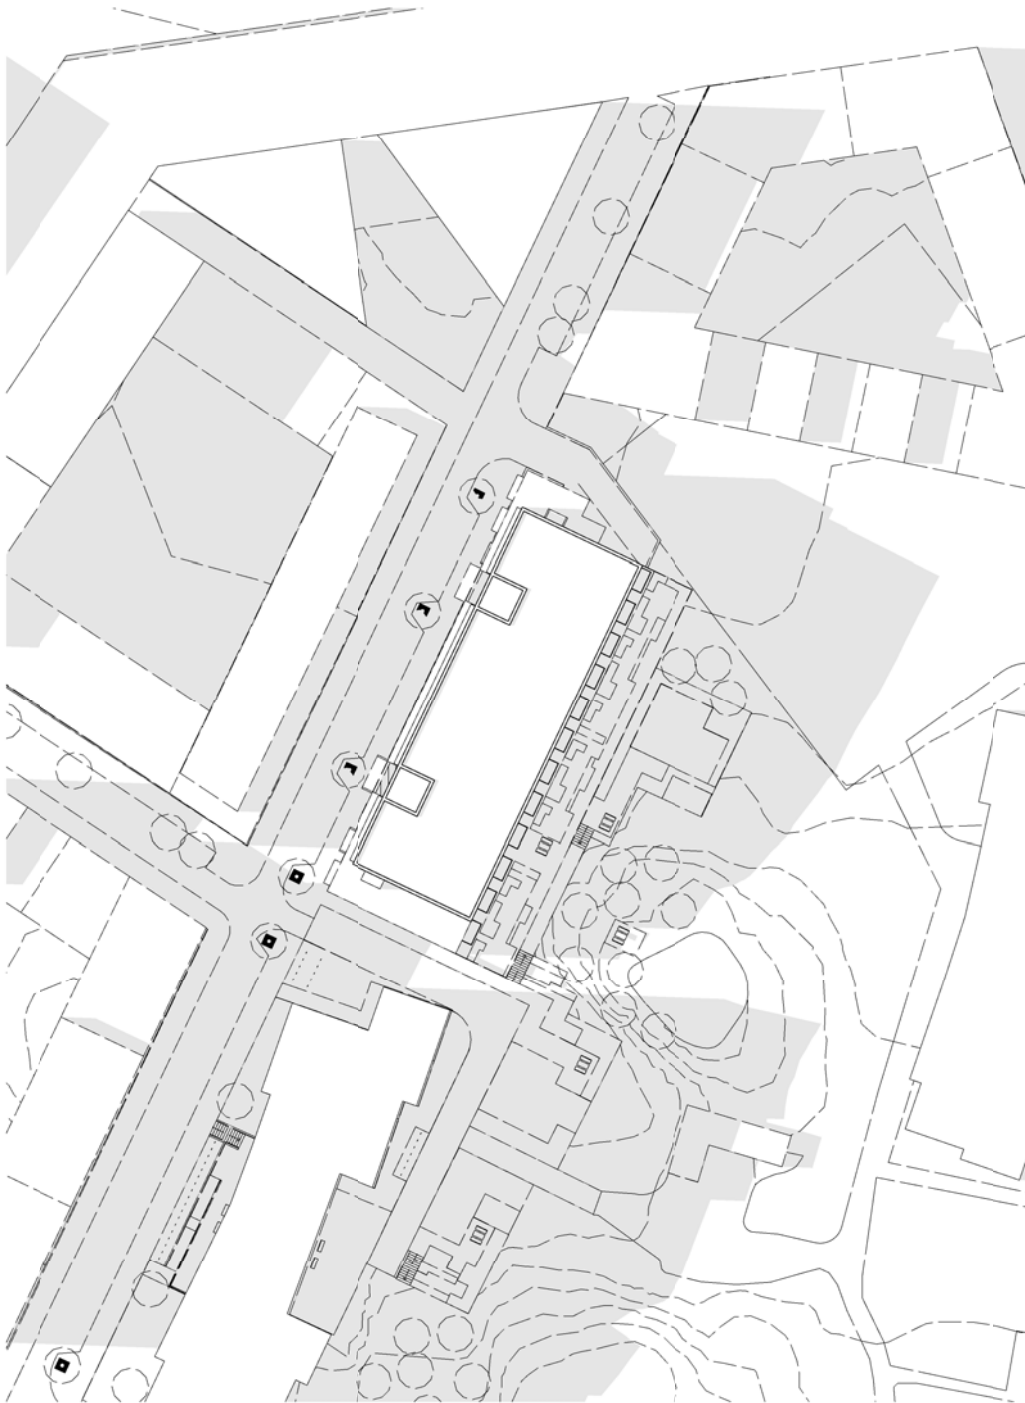

6G - SOLSTUDIER

2016-02-19

SOMMARSOLSTÅND KL 17

SKALA 1:1000

METER

TENGBOM

6H - SOLSTUDIER

2016-02-19

SOMMARSOLSTÅND KL 17

SKALA 1:1000

METER

TENGBOM

6H - SOLSTUDIER

2016-02-19