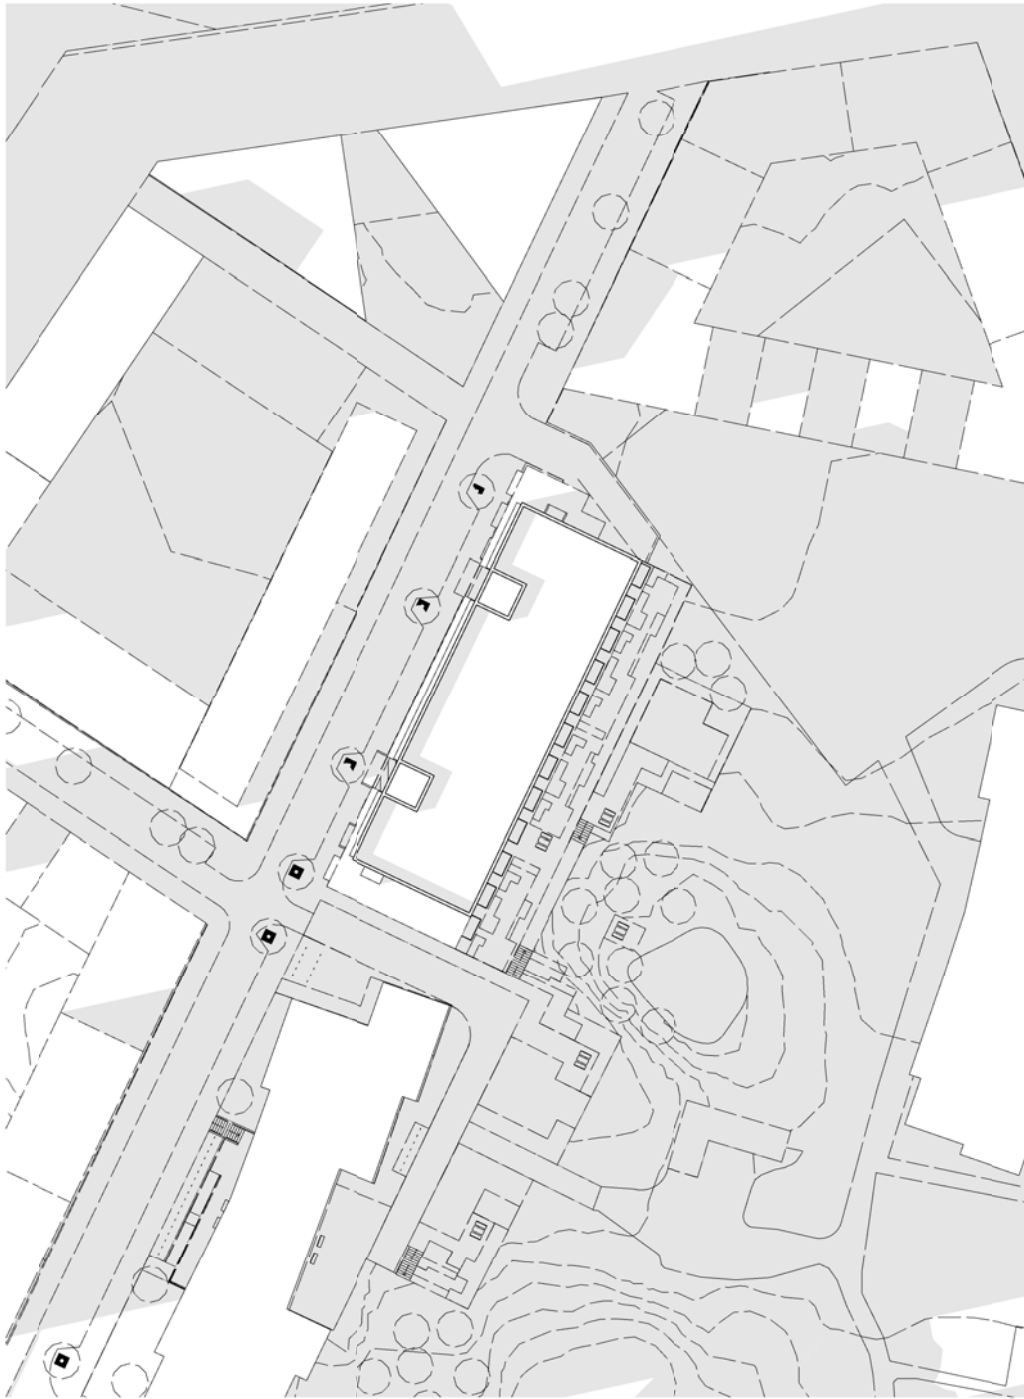

VÅR- OCH HÖSTDAGJÄMNING KL 17

SKALA 1:1000

METER

TENGBOM

6D - SOLSTUDIER

2016-02-19