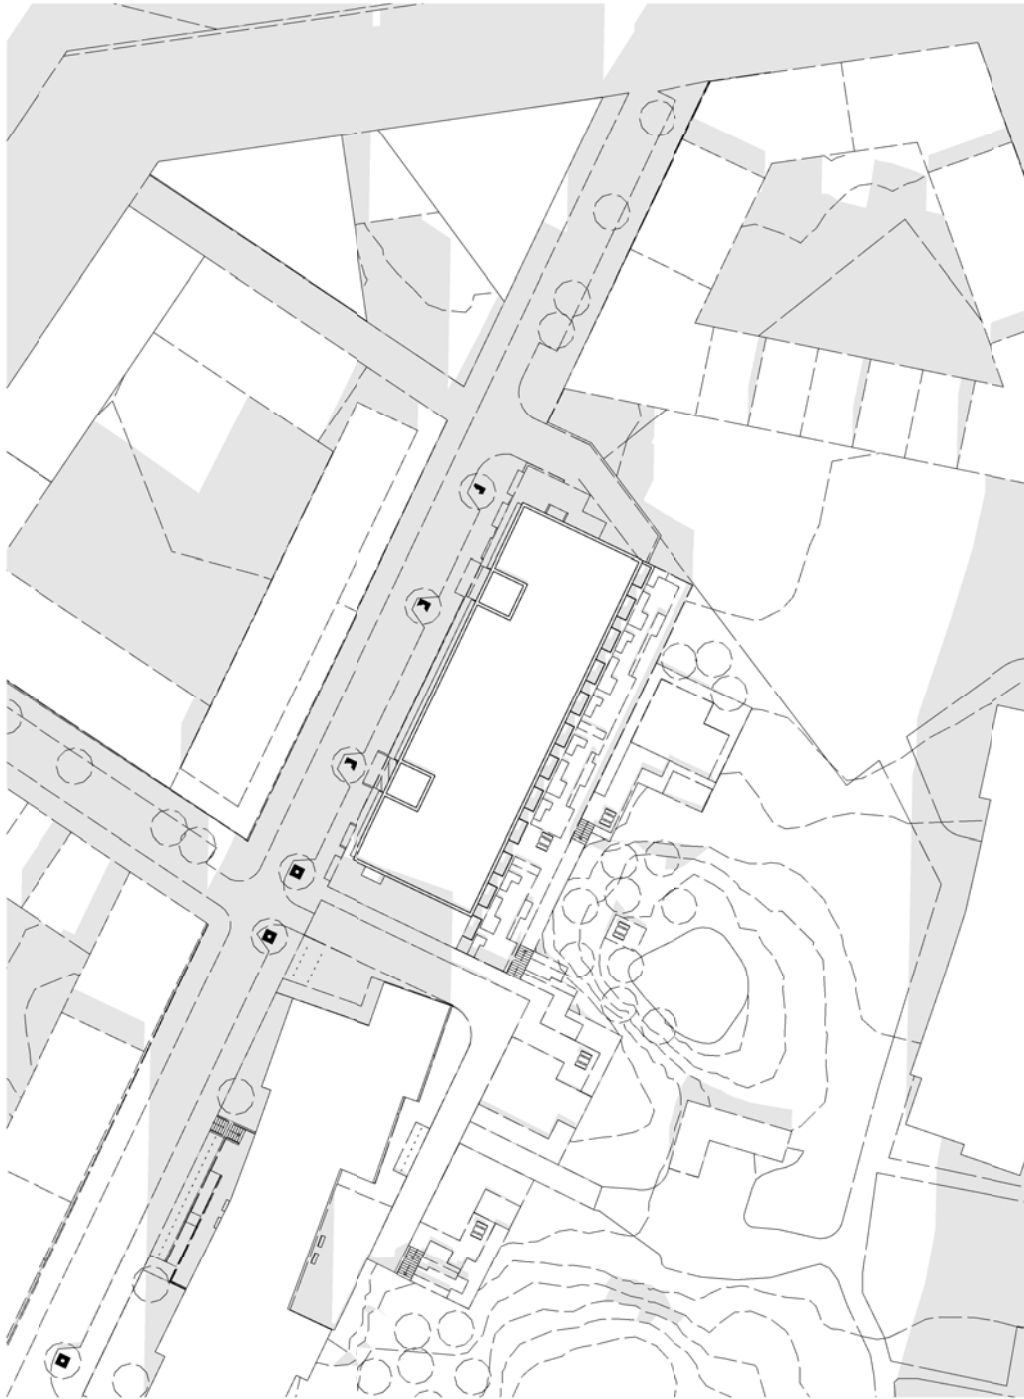

VÅR- OCH HÖSTDAGJÄMNING KL 09

SKALA 1:1000

METER

TENGBOM

6A - SOLSTUDIER

2016-02-19

VÅR- OCH HÖSTDAGJÄMNING KL 12

SKALA 1:1000

METER

TENGBOM

6B - SOLSTUDIER

2016-02-19

VÅR- OCH HÖSTDAGJÄMNING KL 15

SKALA 1:1000

METER

TENGBOM