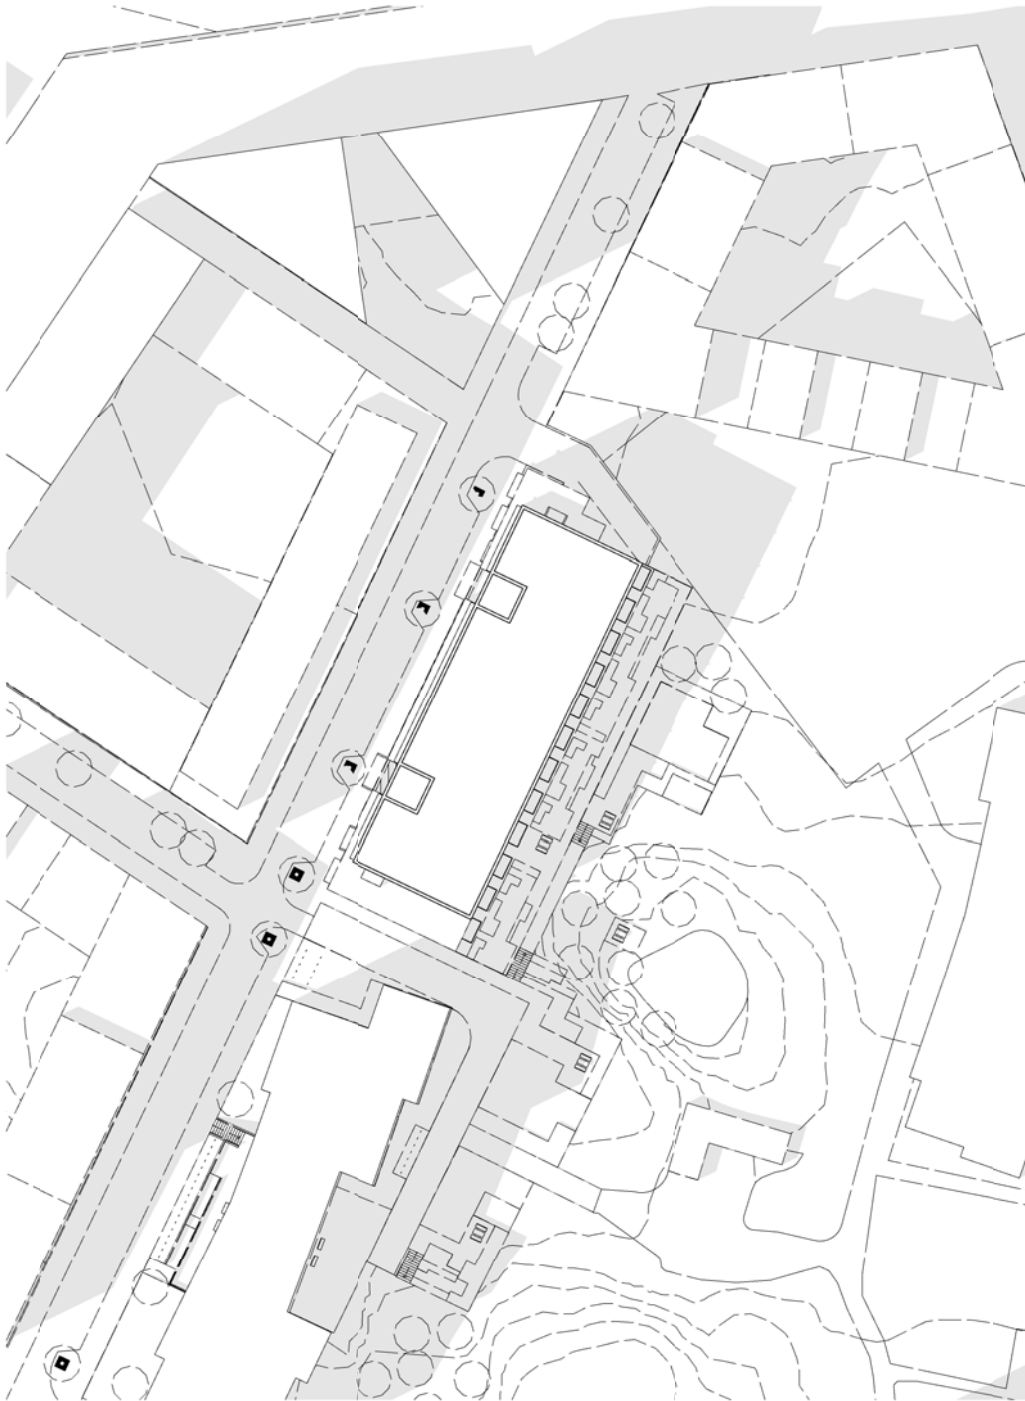

SOMMARSOLSTÅND KL 15

SKALA 1:1000

METER

TENGBOM

6G - SOLSTUDIER

2016-02-19