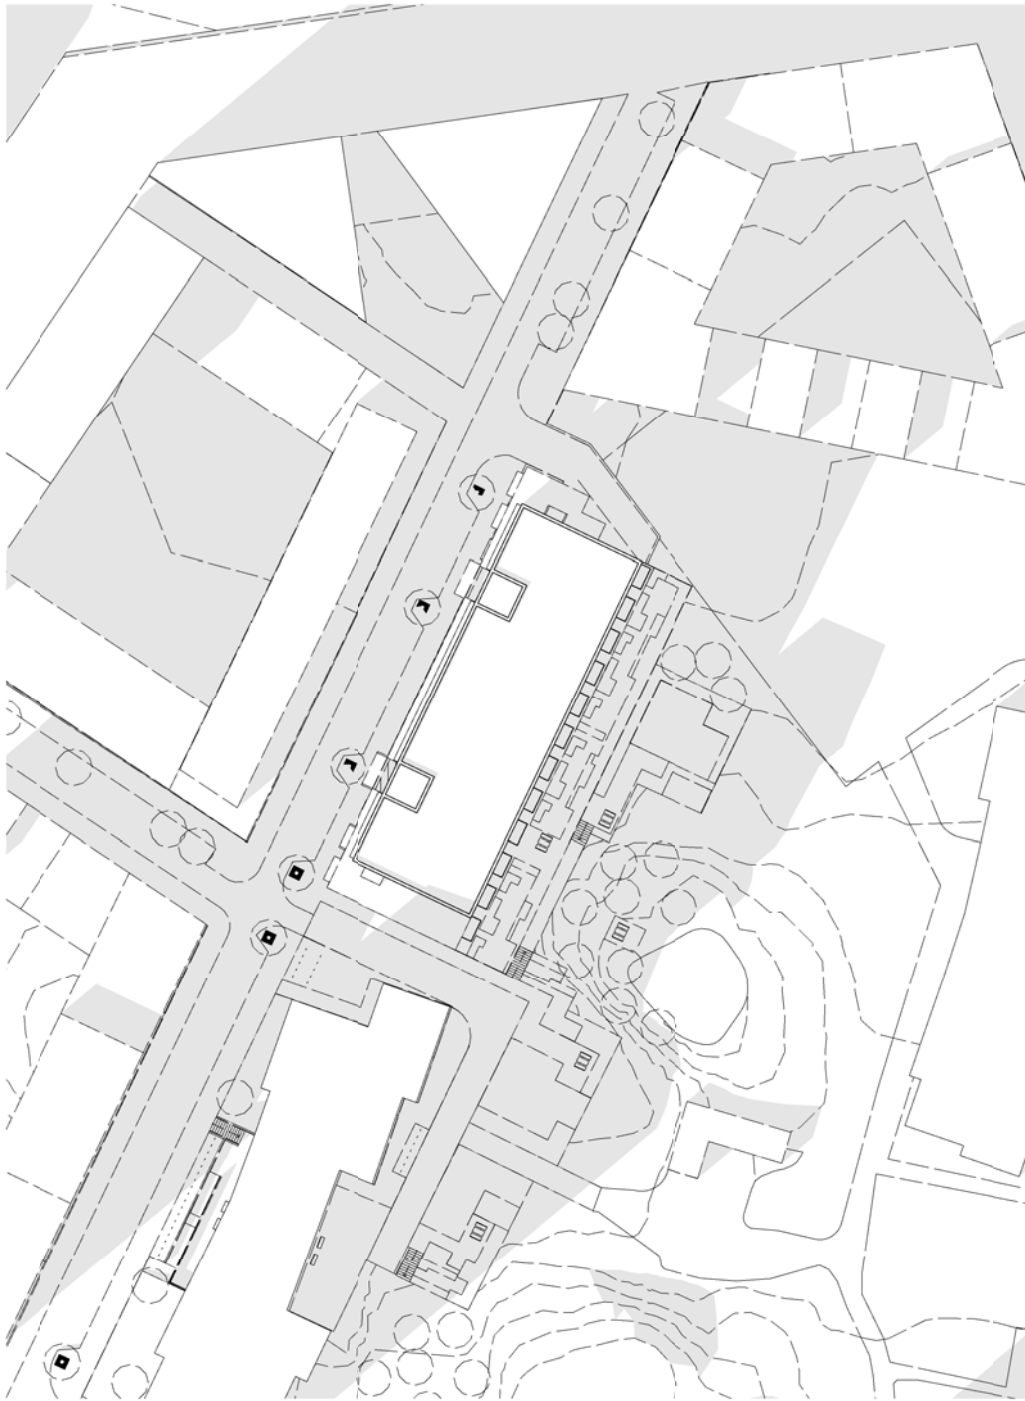

VÅR- OCH HÖSTDAGJÄMNING KL 09

SKALA 1:1000

METER

TENGBOM

6A - SOLSTUDIER

2016-02-19

VÅR- OCH HÖSTDAGJÄMNING KL 12

SKALA 1:1000

METER

TENGBOM

6B - SOLSTUDIER

2016-02-19

VÅR- OCH HÖSTDAGJÄMNING KL 15

SKALA 1:1000

METER

TENGBOM