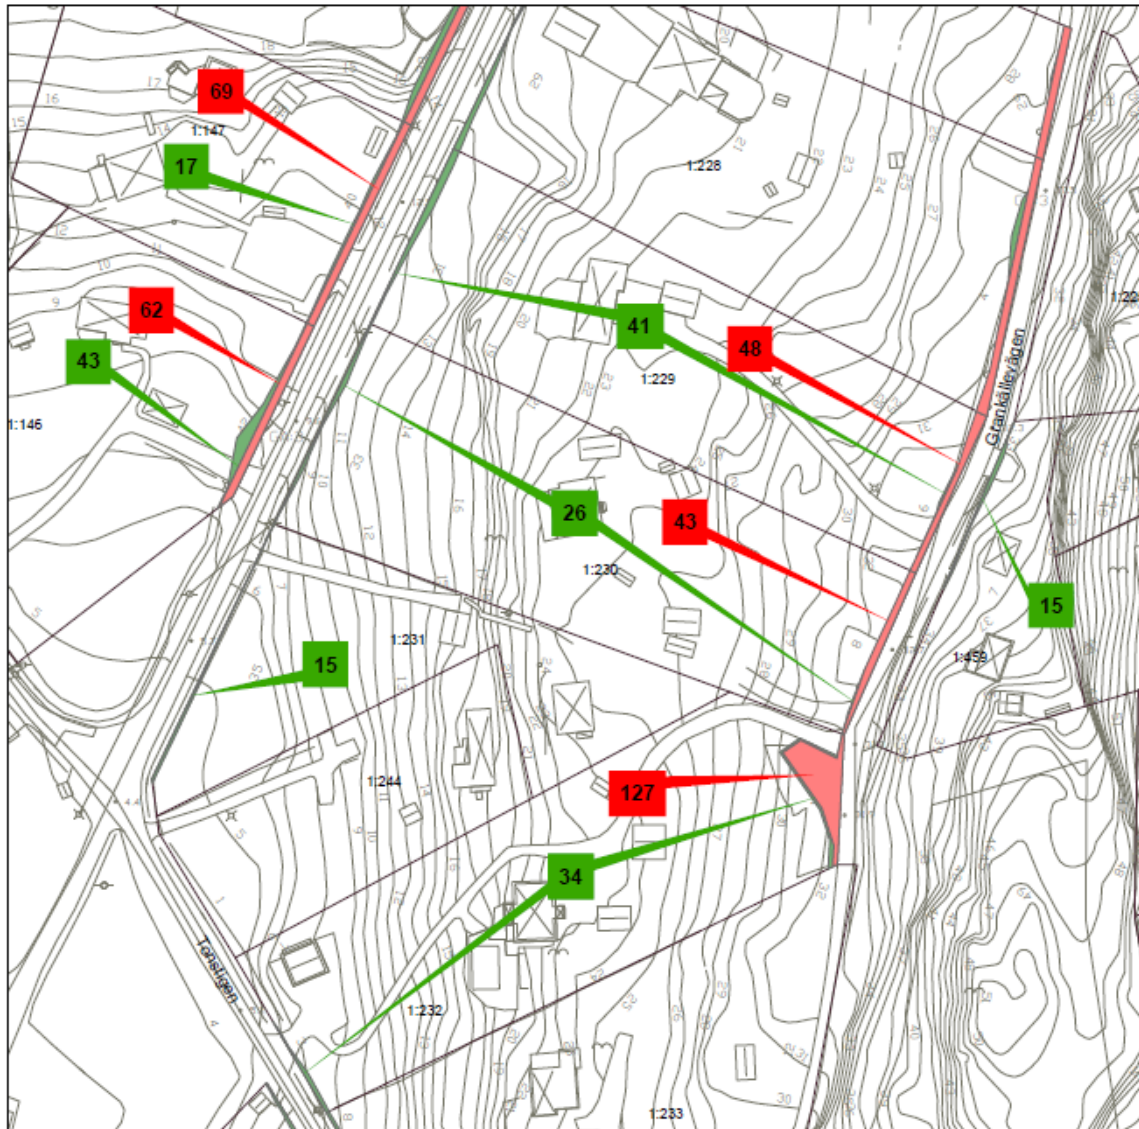

BILAGA 1 TILL PLANBESKRIVNING TILLHÖRANDE DETALJPLAN
FÖR

Tegelbruket, etapp 11

Inom Tyresö kommun, Stockholms län

Bilagens kartor redovisar markinlösen, släntintrång och tillköp.
Redovisade arealer är ungefärliga.

TEGELBRUKET - Markinlösen

Karta 1

Berörda fastigheter:
Brevik 1:619
Brevik 1:533
Brevik 1:532
Brevik 1:620
Brevik 1:233
Brevik 1:235

Teckenförklaring

- Markinlösen
- Släntintrång
- Tillköp

0 12,5 25 50 Meter

A horizontal scale bar with four segments, labeled 0, 12,5, 25, and 50 Meter.

TEGELBRUKET - Markinlösen

Karta 2

Berörda fastigheter:
Brevik 1:229
Brevik 1:230
Brevik 1:231
Brevik 1:232
Brevik 1:146
Brevik 1:147
Brevik 1:459

Teckenförklaring

- Markinlösen
- Släntintrång
- Tillköp

0 12,5 25 50 Meter

TEGELBRUKET - Markinlösen

Karta 3

Berörda fastigheter:
Brevik 1:228
Brevik 1:227
Brevik 1:222
Brevik 1:221
Brevik 1:150
Brevik 1:83
Brevik 1:149
Brevik 1:148