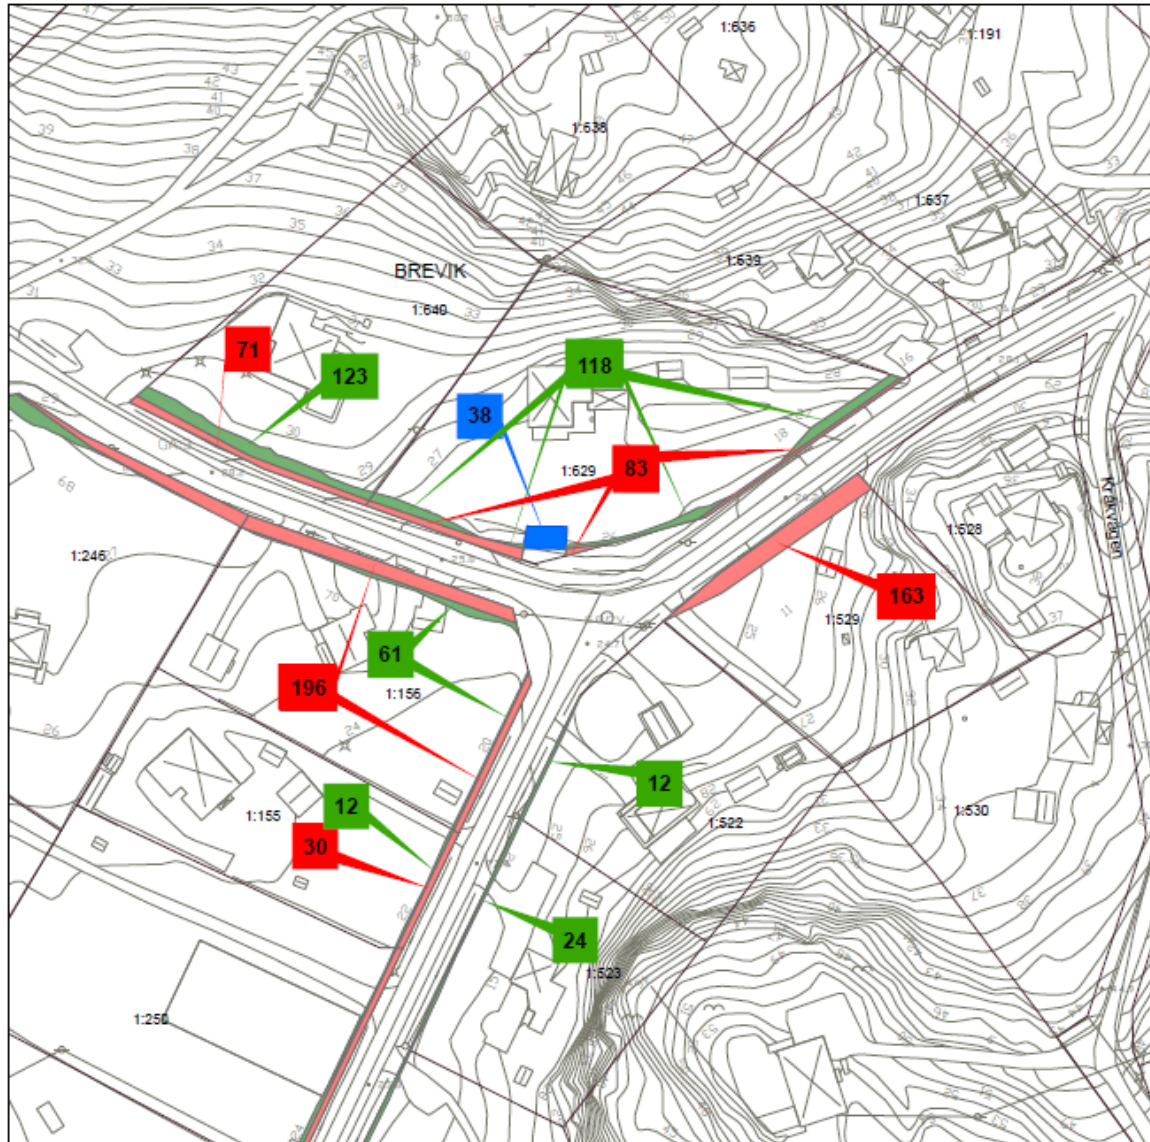

BILAGA 1 TILL PLANBESKRIVNING TILLHÖRANDE DETALJPLAN
FÖR

Tegelbruket, etapp 11

Inom Tyresö kommun, Stockholms län

Bilagens kartor redovisar markinlösen, släntintrång och tillköp.
Redovisade arealer är ungefärliga.

Teckenförklaring

- Markinlösen
- Släntintrång
- Tillköp

0 12,5 25 50 Meter

TEGELBRUKET - Markinlösen

Karta 3

Berörda fastigheter:
Brevik 1:228
Brevik 1:227
Brevik 1:222
Brevik 1:221
Brevik 1:150
Brevik 1:83
Brevik 1:149
Brevik 1:148

Teckenförklaring

-  Markinlösen
-  Släntintrång
-  Tillköp

0 12,5 25 50 Meter

TEGELBRUKET - Markinlösen

Karta 4

Berörda fastigheter:
Brevik 1:220
Brevik 1:217
Brevik 1:248
Brevik 1:250
Brevik 1:153
Brevik 1:152
Brevik 1:151

Teckenförklaring

- Släntintrång
- Markinlösen
- Tillköp

TEGELBRUKET - Markinlösen

Karta 5

Berörda fastigheter:
Brevik 1:155
Brevik 1:156
Brevik 1:640
Brevik 1:629
Brevik 1:529
Brevik 1:522
Brevik 1:523

Teckenförklaring