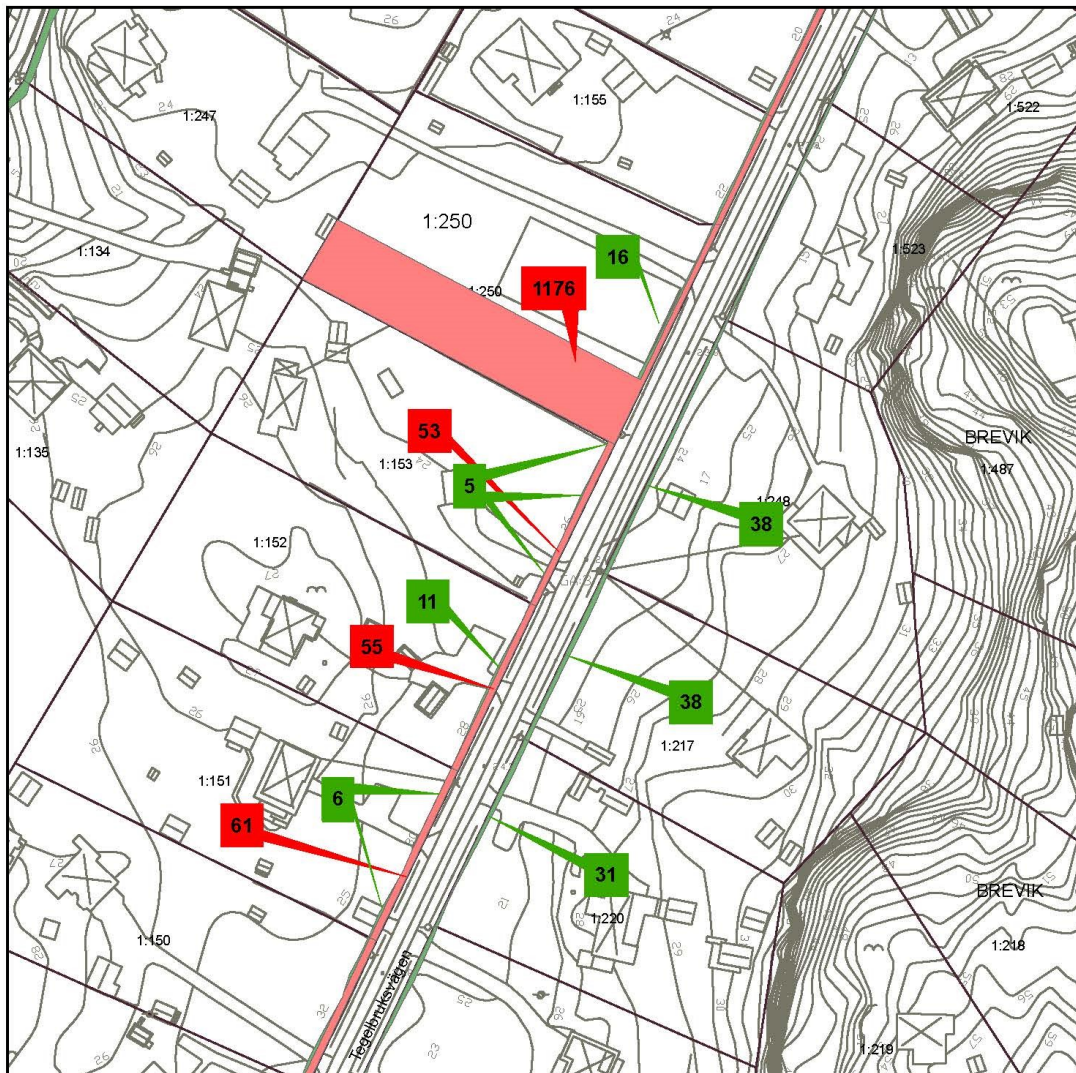

BILAGA 1 TILL PLANBESKRIVNING TILLHÖRANDE DETALJPLAN
FÖR

Tegelbruket, etapp 11

Inom Tyresö kommun, Stockholms län

Bilagens kartor redovisar markinlösen, släntintrång och tillköp.
Redovisade arealer är ungefärliga.

A horizontal scale bar with four segments, labeled 0, 12,5, 25, and 50 Meter.

TEGELBRUKET - Markinlösen

Karta 2

Berörda fastigheter:
Brevik 1:229
Brevik 1:230
Brevik 1:231
Brevik 1:232
Brevik 1:146
Brevik 1:147
Brevik 1:459

Teckenförklaring

- Markinlösen
- Släntintrång
- Tillköp

0 12,5 25 50 Meter

TEGELBRUKET - Markinlösen

Karta 3

Berörda fastigheter:
Brevik 1:228
Brevik 1:227
Brevik 1:222
Brevik 1:221
Brevik 1:150
Brevik 1:83
Brevik 1:149
Brevik 1:148

Teckenförklaring

-  Markinlösen
-  Släntintrång
-  Tillköp

0 12,5 25 50 Meter

TEGELBRUKET - Markinlösen

Karta 4

Berörda fastigheter:
Brevik 1:220
Brevik 1:217
Brevik 1:248
Brevik 1:250
Brevik 1:153
Brevik 1:152
Brevik 1:151