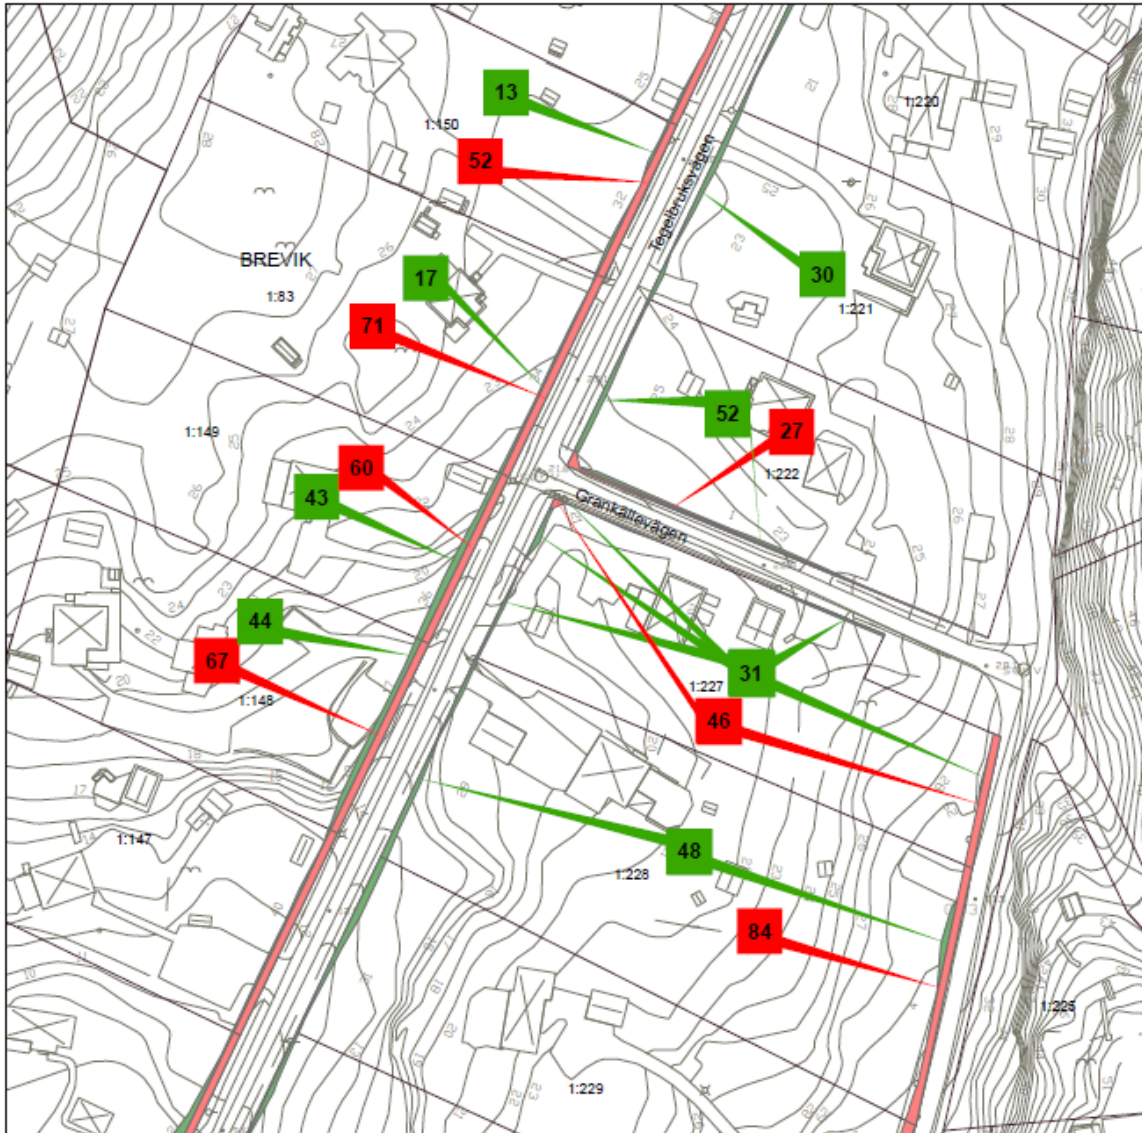

BILAGA 1 TILL PLANBESKRIVNING TILLHÖRANDE DETALJPLAN
FÖR

Tegelbruket, etapp 11

Inom Tyresö kommun, Stockholms län

Bilagens kartor redovisar markinlösen, släntintrång och tillköp.
Redovisade arealer är ungefärliga.

A horizontal scale bar with four segments, labeled 0, 12,5, 25, and 50 Meter.

TEGELBRUKET - Markinlösen

Karta 2

Berörda fastigheter:
Brevik 1:229
Brevik 1:230
Brevik 1:231
Brevik 1:232
Brevik 1:146
Brevik 1:147
Brevik 1:459

Teckenförklaring

- Markinlösen
- Släntintrång
- Tillköp

0 12,5 25 50 Meter

TEGELBRUKET - Markinlösen

Karta 3

Berörda fastigheter:
Brevik 1:228
Brevik 1:227
Brevik 1:222
Brevik 1:221
Brevik 1:150
Brevik 1:83
Brevik 1:149
Brevik 1:148

Teckenförklaring

-  Markinlösen
-  Släntintrång
-  Tillköp

0 12,5 25 50 Meter

TEGELBRUKET - Markinlösen

Karta 4

Berörda fastigheter:
Brevik 1:220
Brevik 1:217
Brevik 1:248
Brevik 1:250
Brevik 1:153
Brevik 1:152
Brevik 1:151