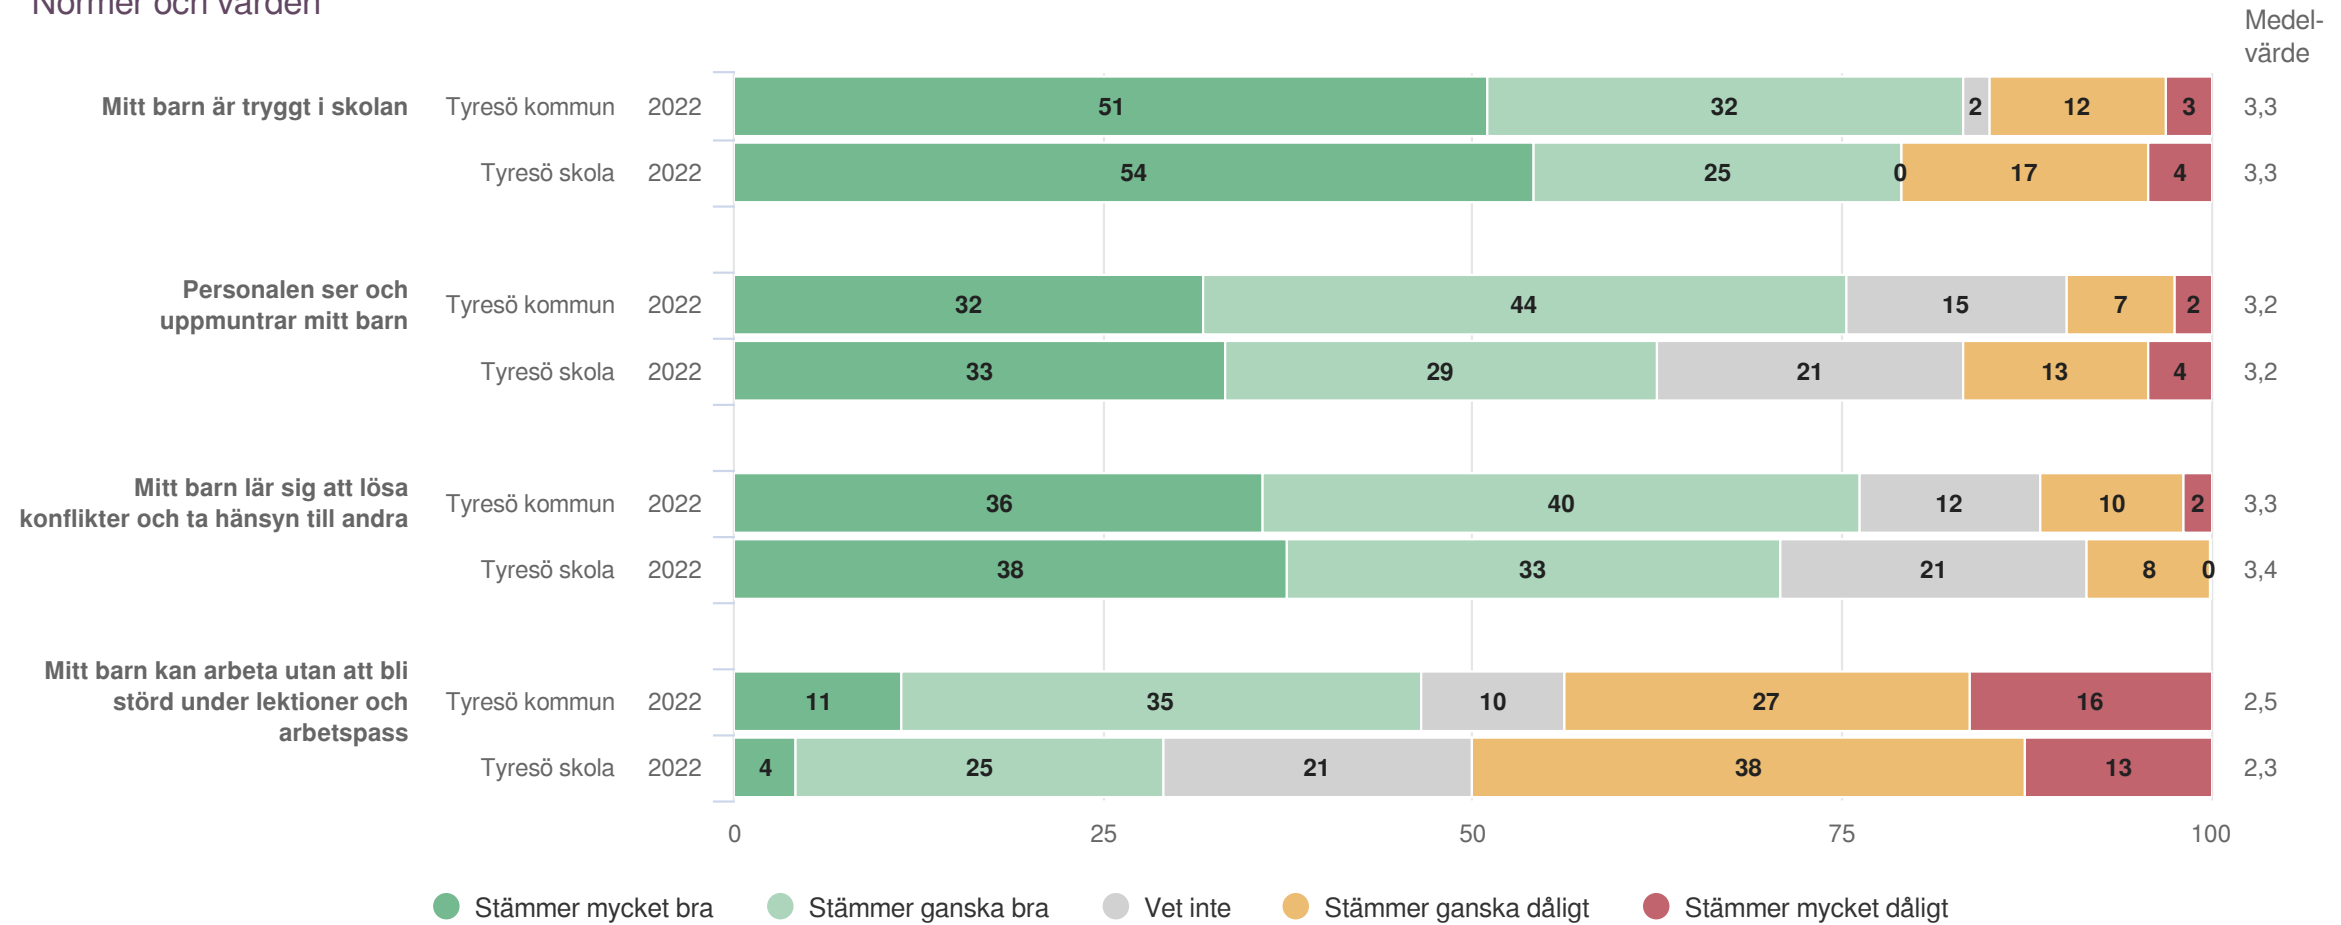

# Tyresö skola

Föräldrar Åk 4 (24 svar, 46%)  
Utveckling och lärande

**Ansvar och inflytande**

**Origo Group**

# Tyresö skola

Föräldrar Åk 4 (24 svar, 46%)  
 Ansvar och inflytande

Mitt barn är med och påverkar delar av sitt skolarbete

**Normer och värden**

**Origo Group**

# Tyresö skola

Föräldrar Åk 4 (24 svar, 46%)  
Normer och värden