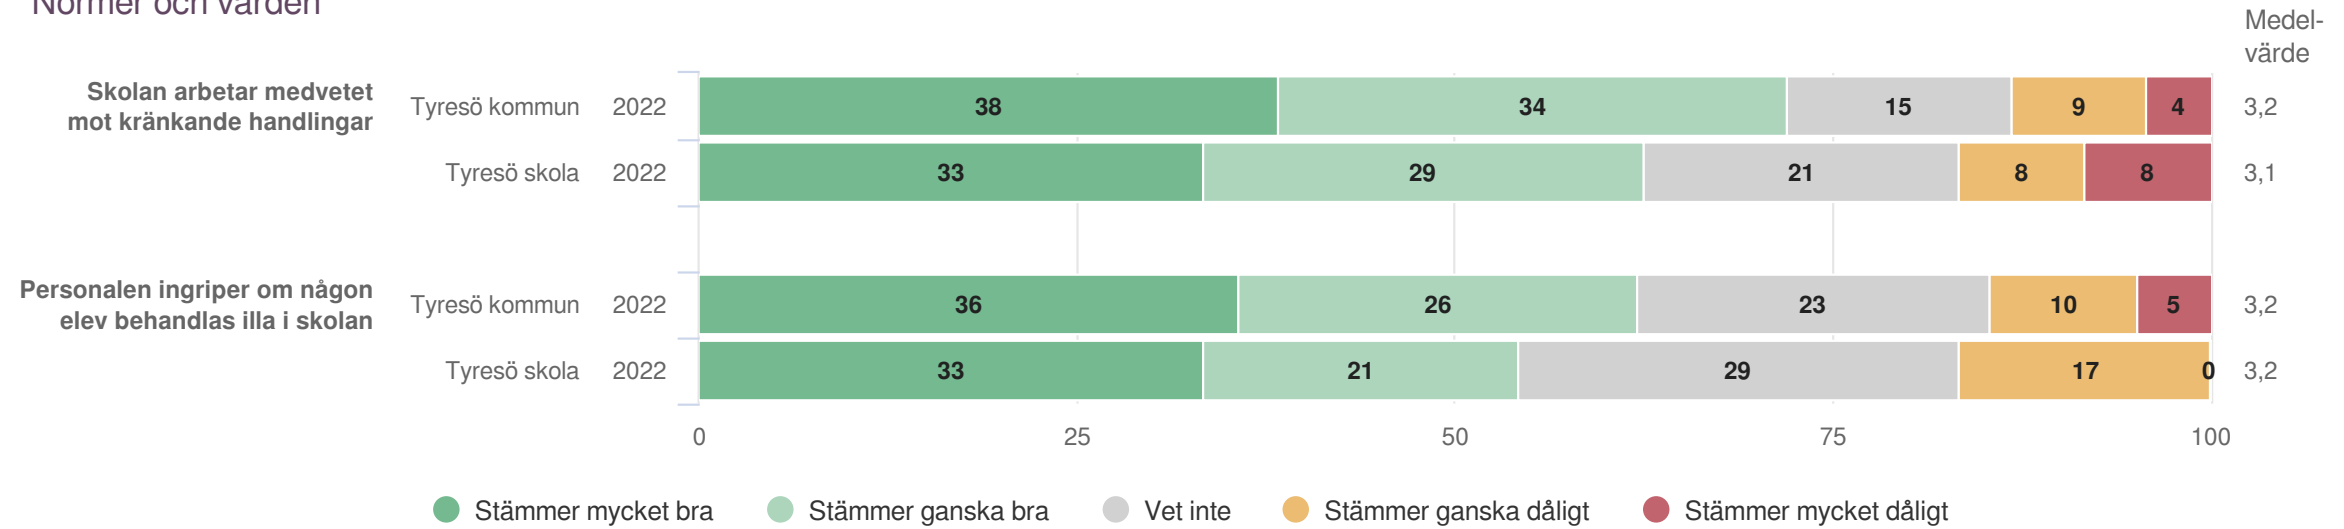

Tyresö skola

Föräldrar Åk 4 (24 svar, 46%)
Normer och värden