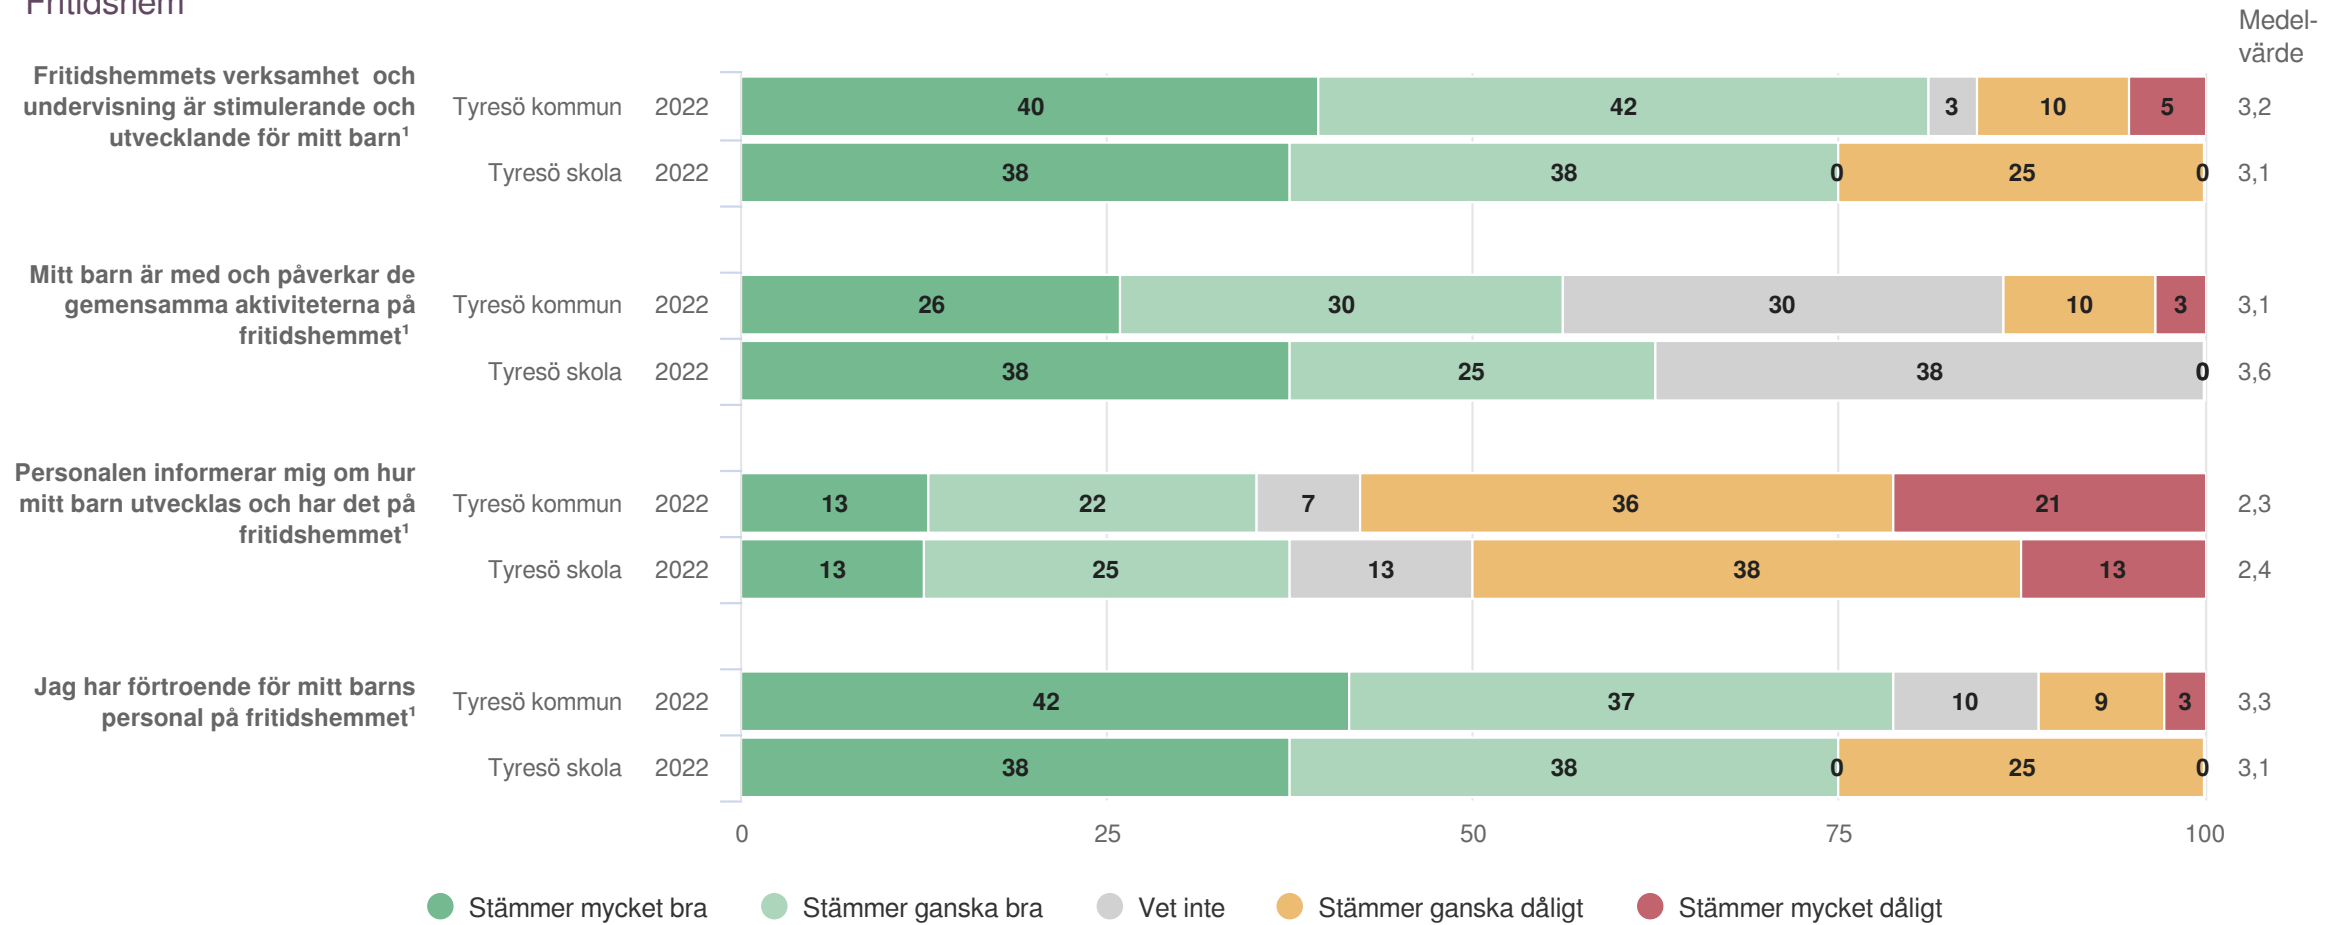

# Tyresö skola

Föräldrar Åk 4 (24 svar, 46%)  
Skola och hem

**Styrning och ledning**

**Origo Group**

# Tyresö skola

Föräldrar Åk 4 (24 svar, 46%)  
Styrning och ledning

**Fritidshem**

**Origo Group**

# Tyresö skola

Föräldrar Åk 4 (24 svar, 46%)  
Fritidshem

<sup>1</sup>Frågan endast ställd till de med fritidshem