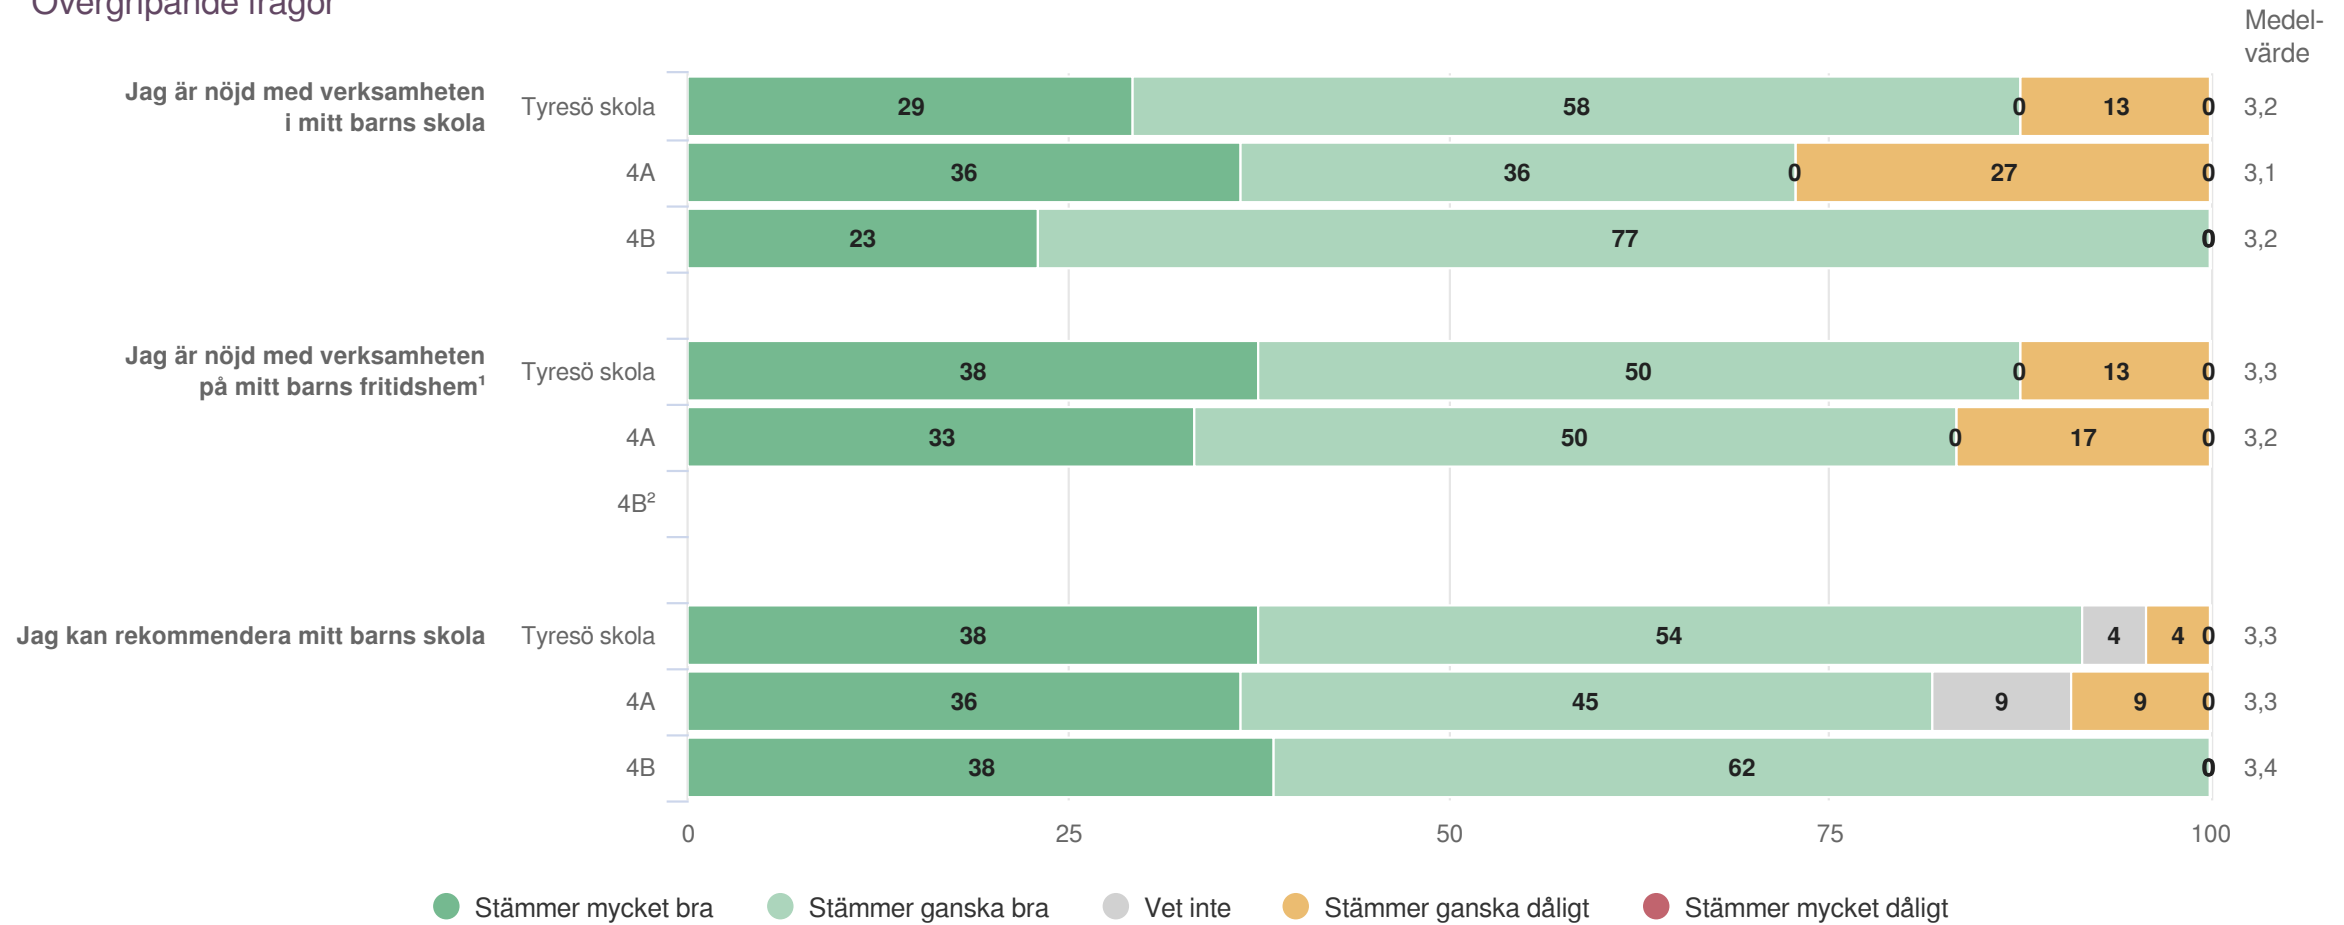

# Jämförelse mellan avdelningar 2022

Föräldrar Åk 4

Har ditt barn fritidshemsplats?

# Jämförelse mellan avdelningar 2022

Föräldrar Åk 4  
Fritidshem

<sup>1</sup>Frågan endast ställd till de med fritidshem  
<sup>2</sup>För få svar

# Jämförelse mellan avdelningar 2022

Föräldrar Åk 4  
Övergripande frågor

<sup>1</sup>Frågan endast ställd till de med fritidshem  
<sup>2</sup>För få svar

**Priomatrix**

**Origo Group**

**Målområden**

**Origo Group**