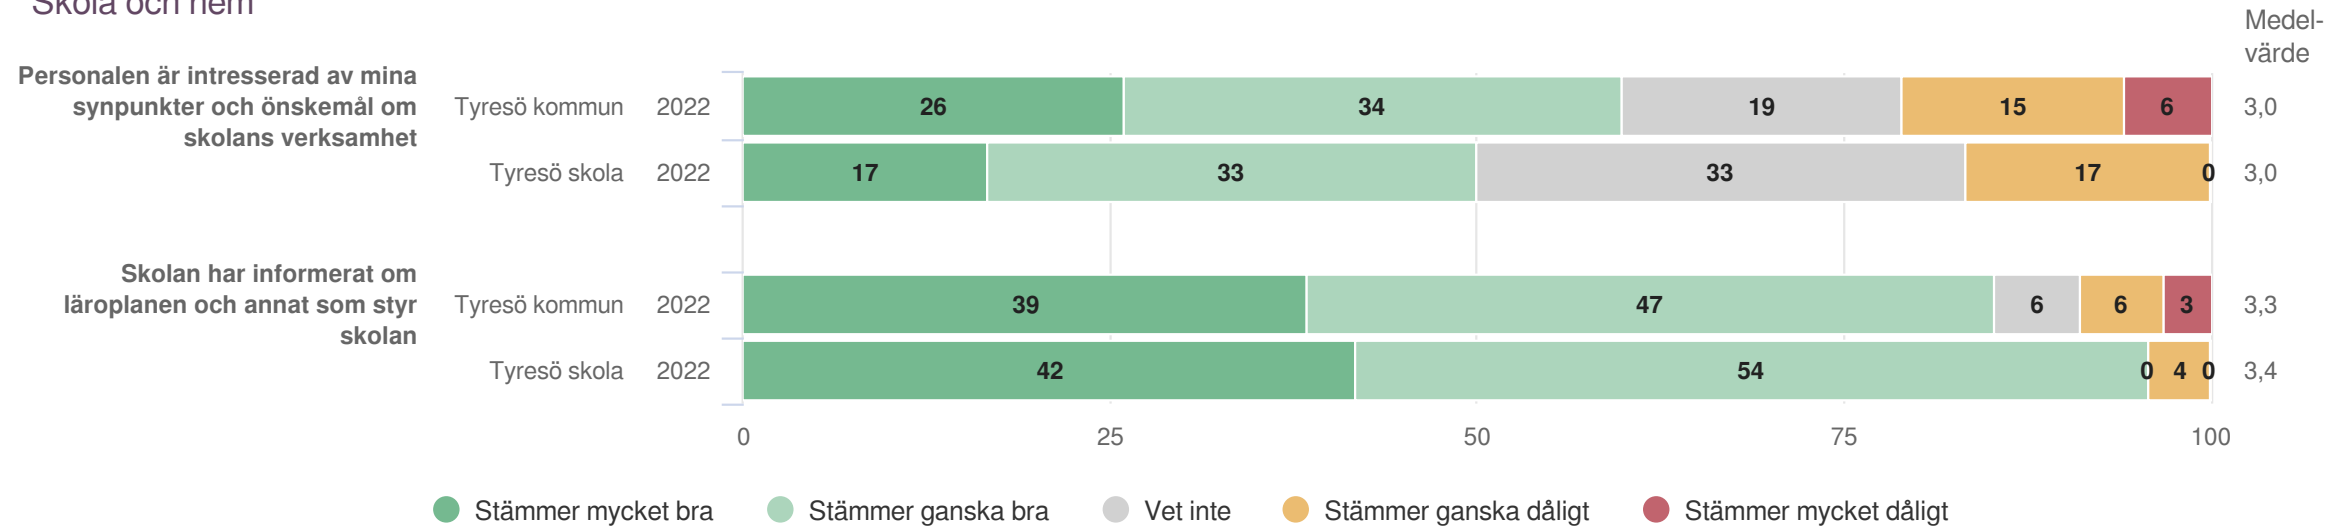

# Tyresö skola

Föräldrar Åk 4 (24 svar, 46%)  
Normer och värden

**Skola och hem**

**Origo Group**

# Tyresö skola

Föräldrar Åk 4 (24 svar, 46%)  
Skola och hem

**Styrning och ledning**

**Origo Group**