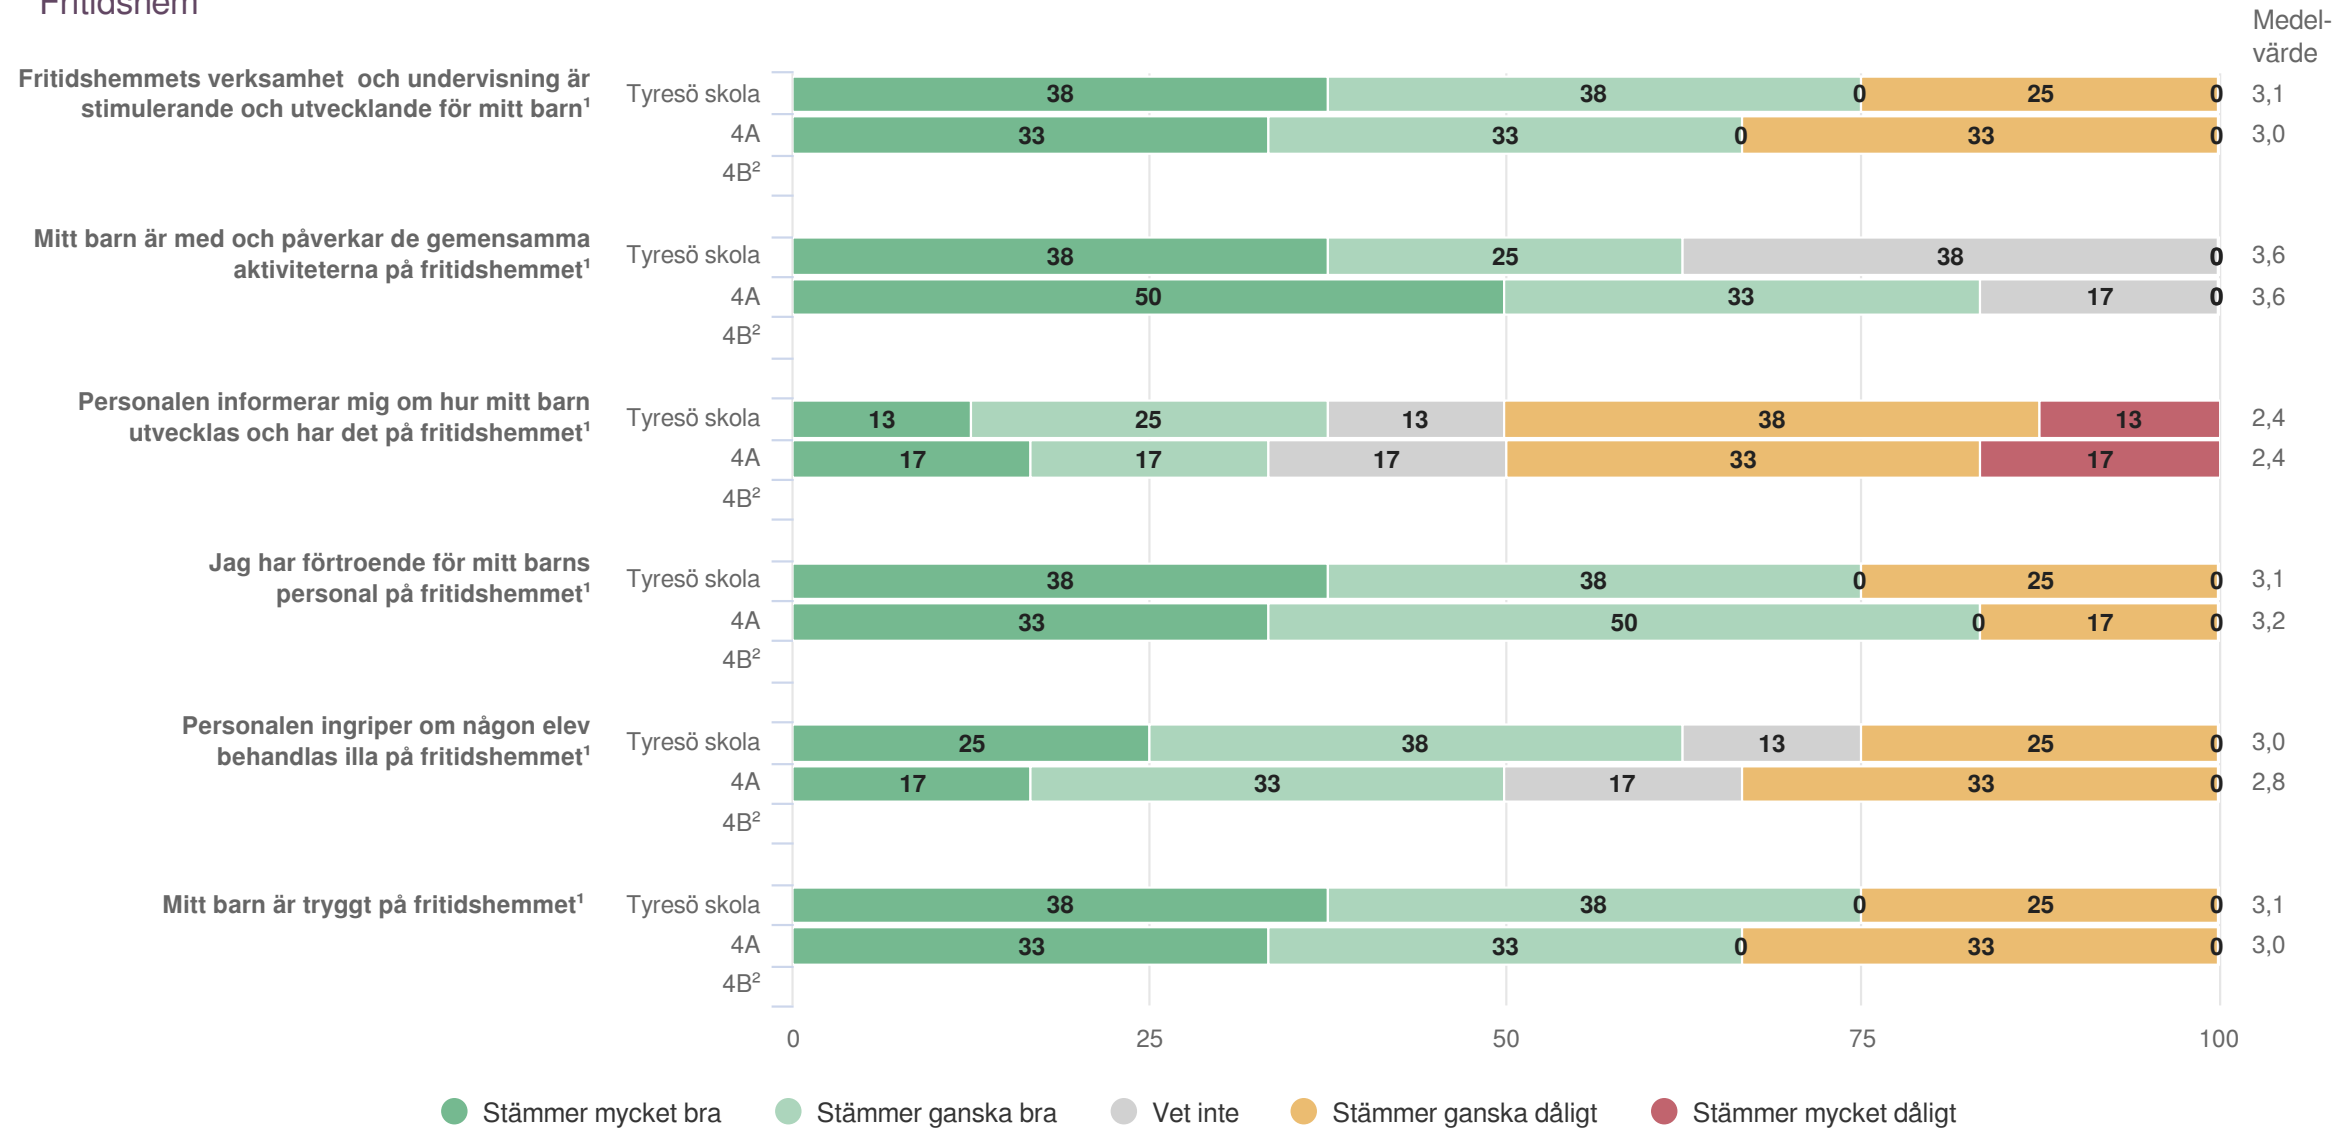

# Jämförelse mellan avdelningar 2022

Föräldrar Åk 4  
Styrning och ledning

# Jämförelse mellan avdelningar 2022

Föräldrar Åk 4

Har ditt barn fritidshemsplats?

# Jämförelse mellan avdelningar 2022

Föräldrar Åk 4  
Fritidshem

<sup>1</sup>Frågan endast ställd till de med fritidshem  
<sup>2</sup>För få svar