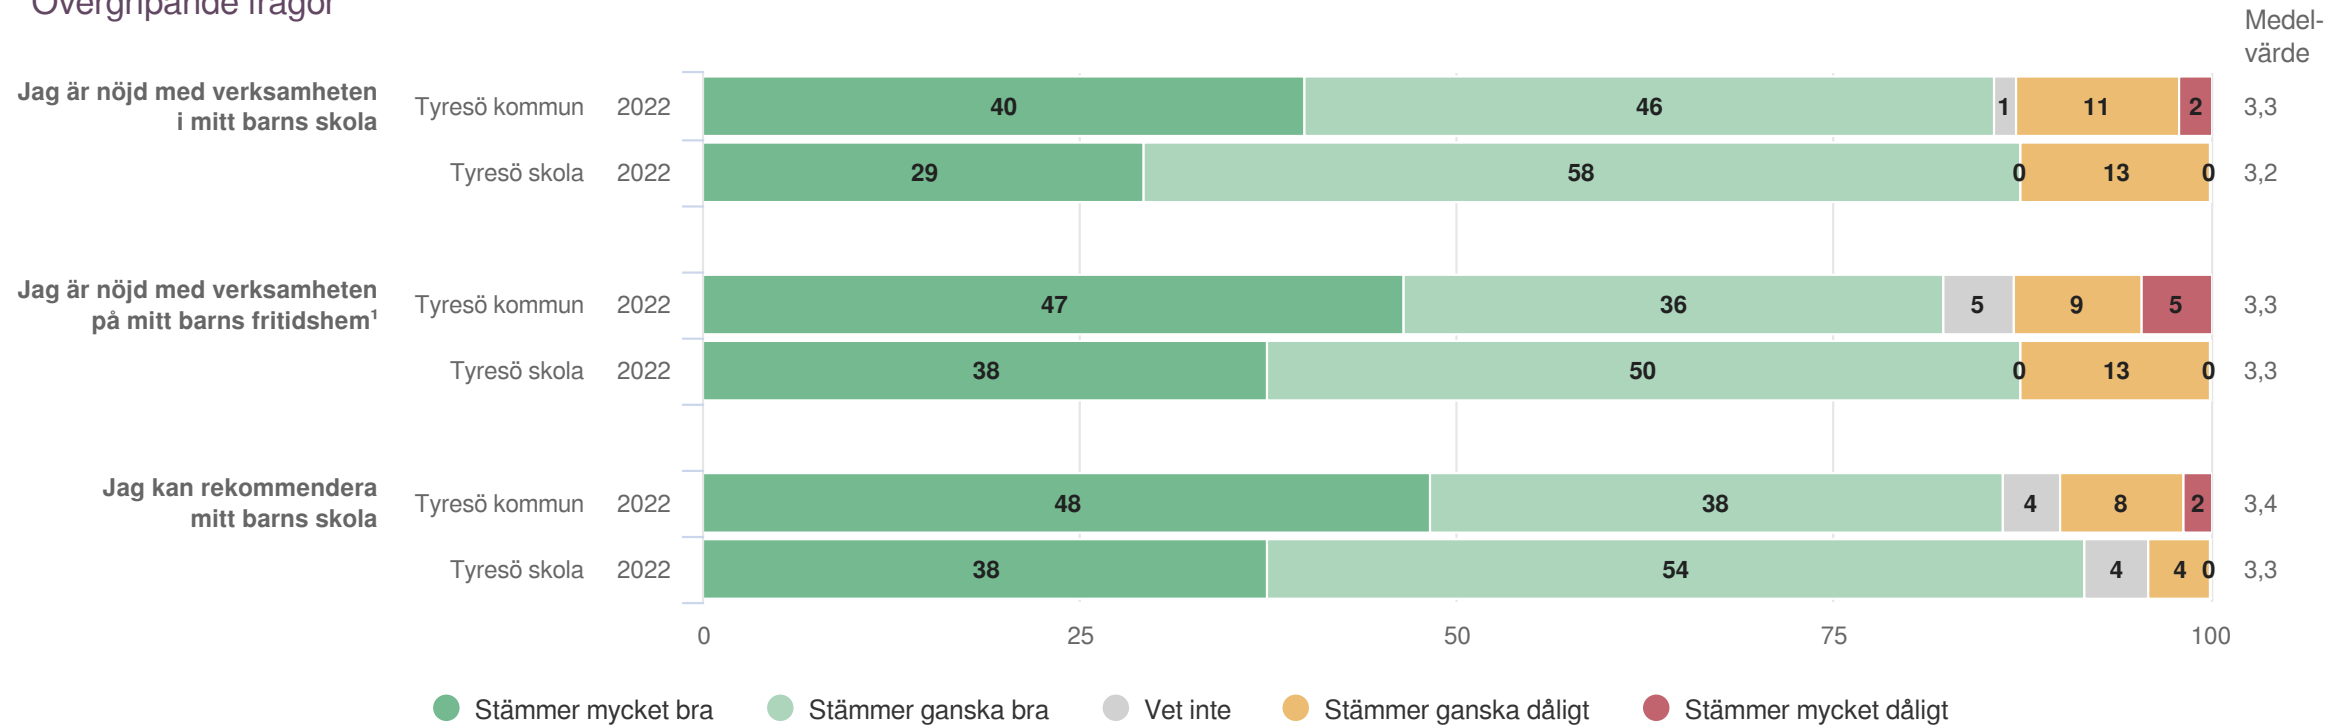

# Tyresö skola

Föräldrar Åk 4 (24 svar, 46%)  
Fritidshem

<sup>1</sup>Frågan endast ställd till de med fritidshem

# Tyresö skola

Föräldrar Åk 4 (24 svar, 46%)  
Fritidshem

<sup>1</sup>Frågan endast ställd till de med fritidshem

**Övergripande frågor**

**Origo Group**

# Tyresö skola

Föräldrar Åk 4 (24 svar, 46%)  
Övergripande frågor

<sup>1</sup>Frågan endast ställd till de med fritidshem