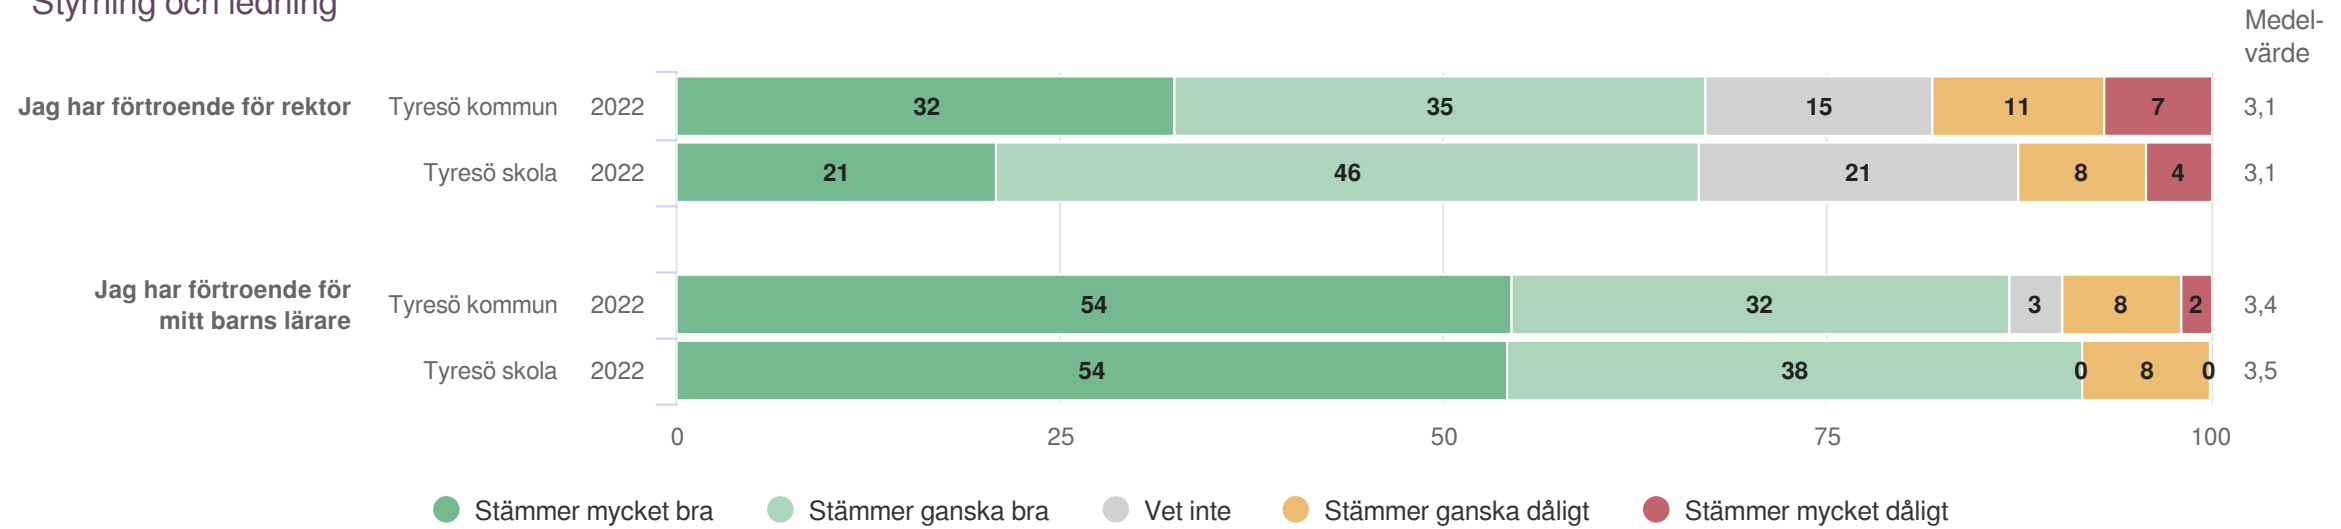

# Tyresö skola

Föräldrar Åk 4 (24 svar, 46%)  
Skola och hem

**Styrning och ledning**

**Origo Group**

# Tyresö skola

Föräldrar Åk 4 (24 svar, 46%)  
Styrning och ledning

**Fritidshem**

**Origo Group**