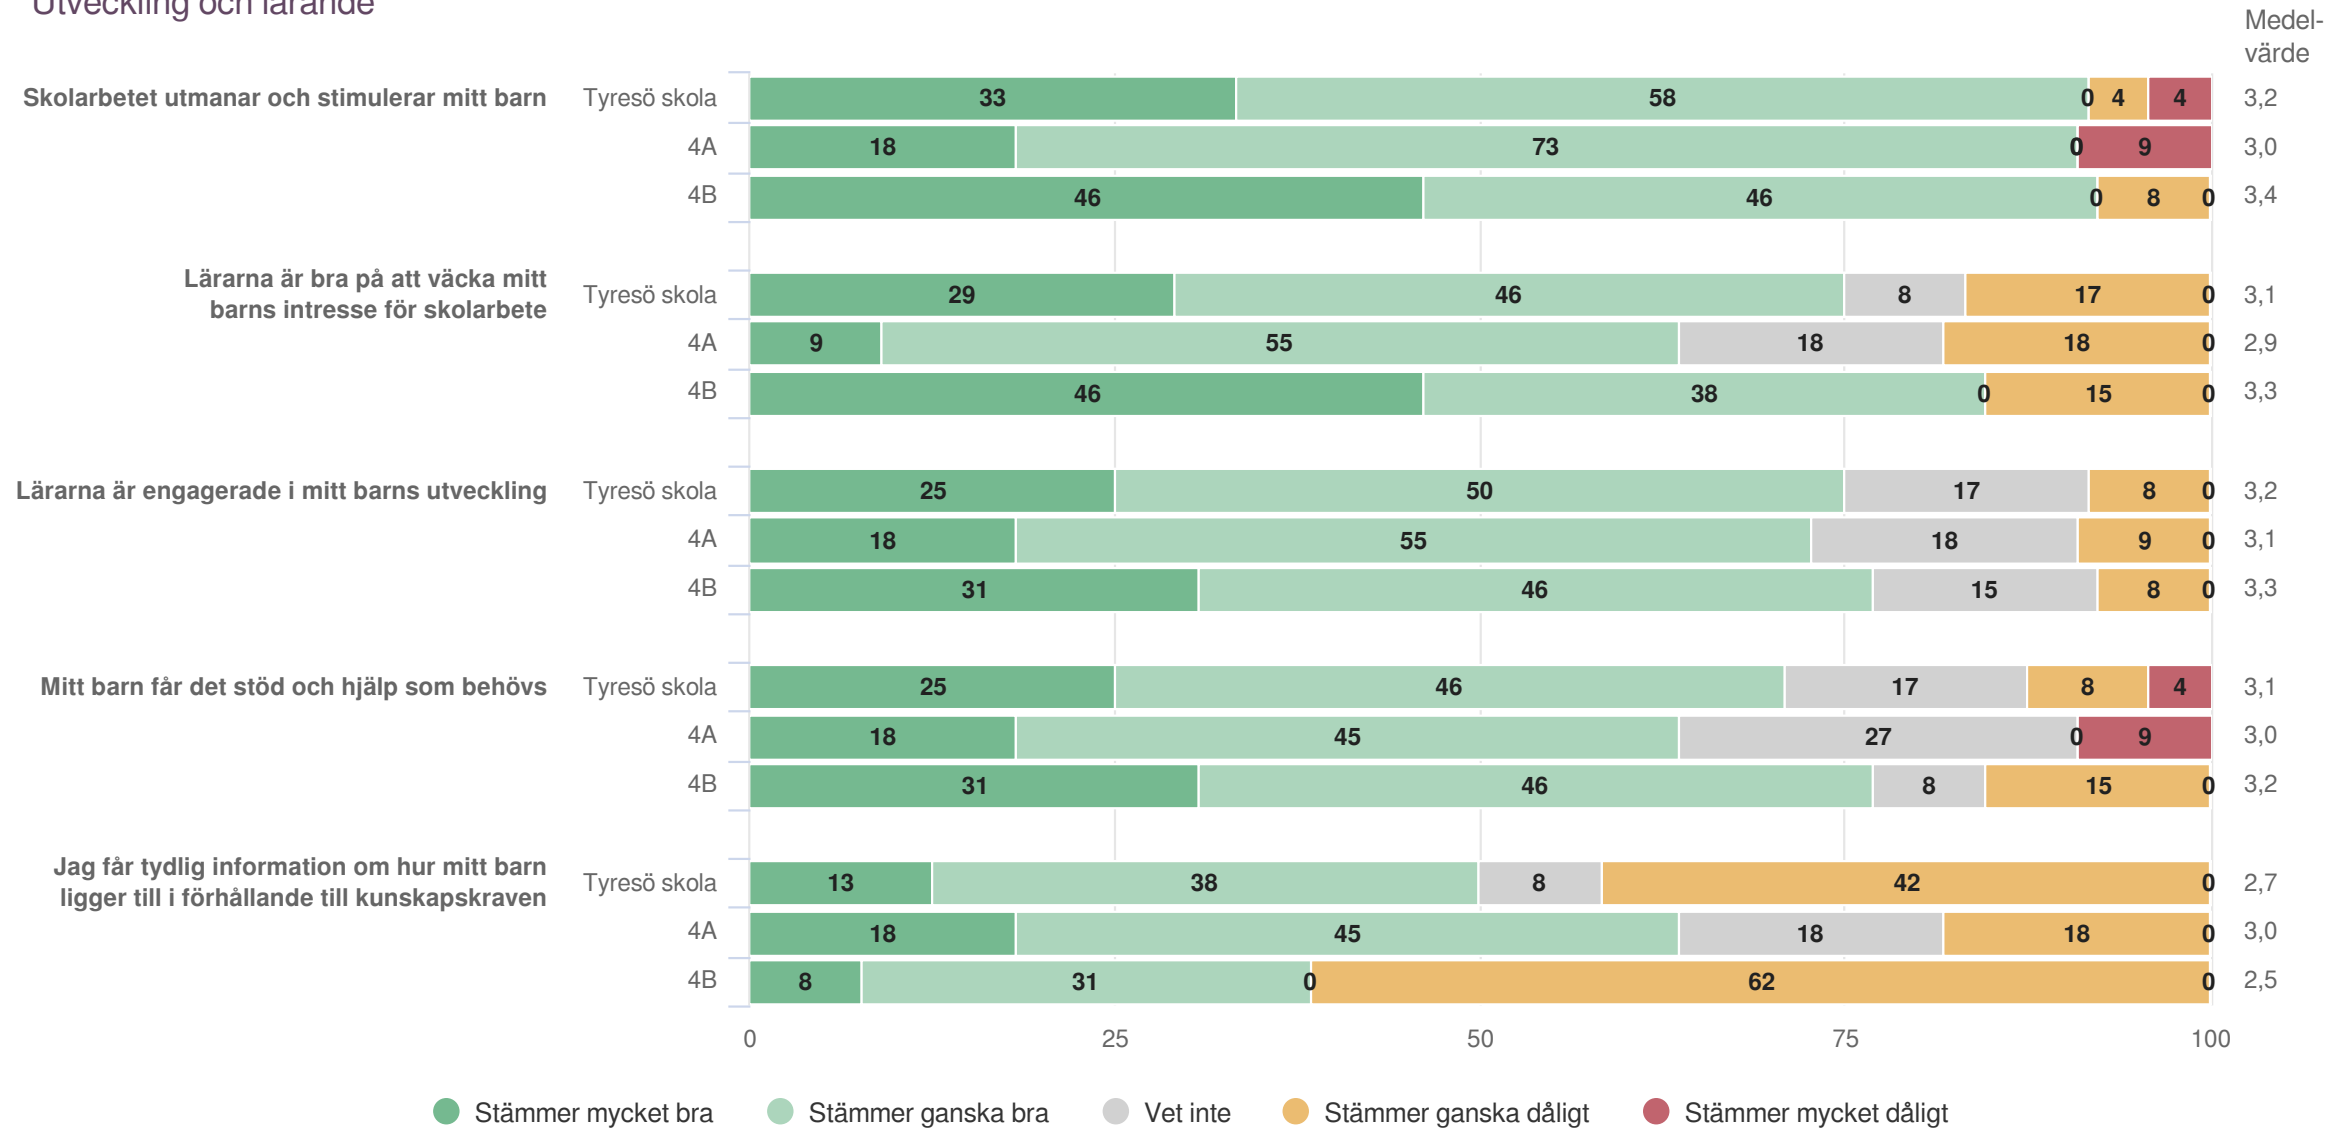

Jämförelse mellan avdelningar 2022

Föräldrar Åk 4
Utveckling och lärande