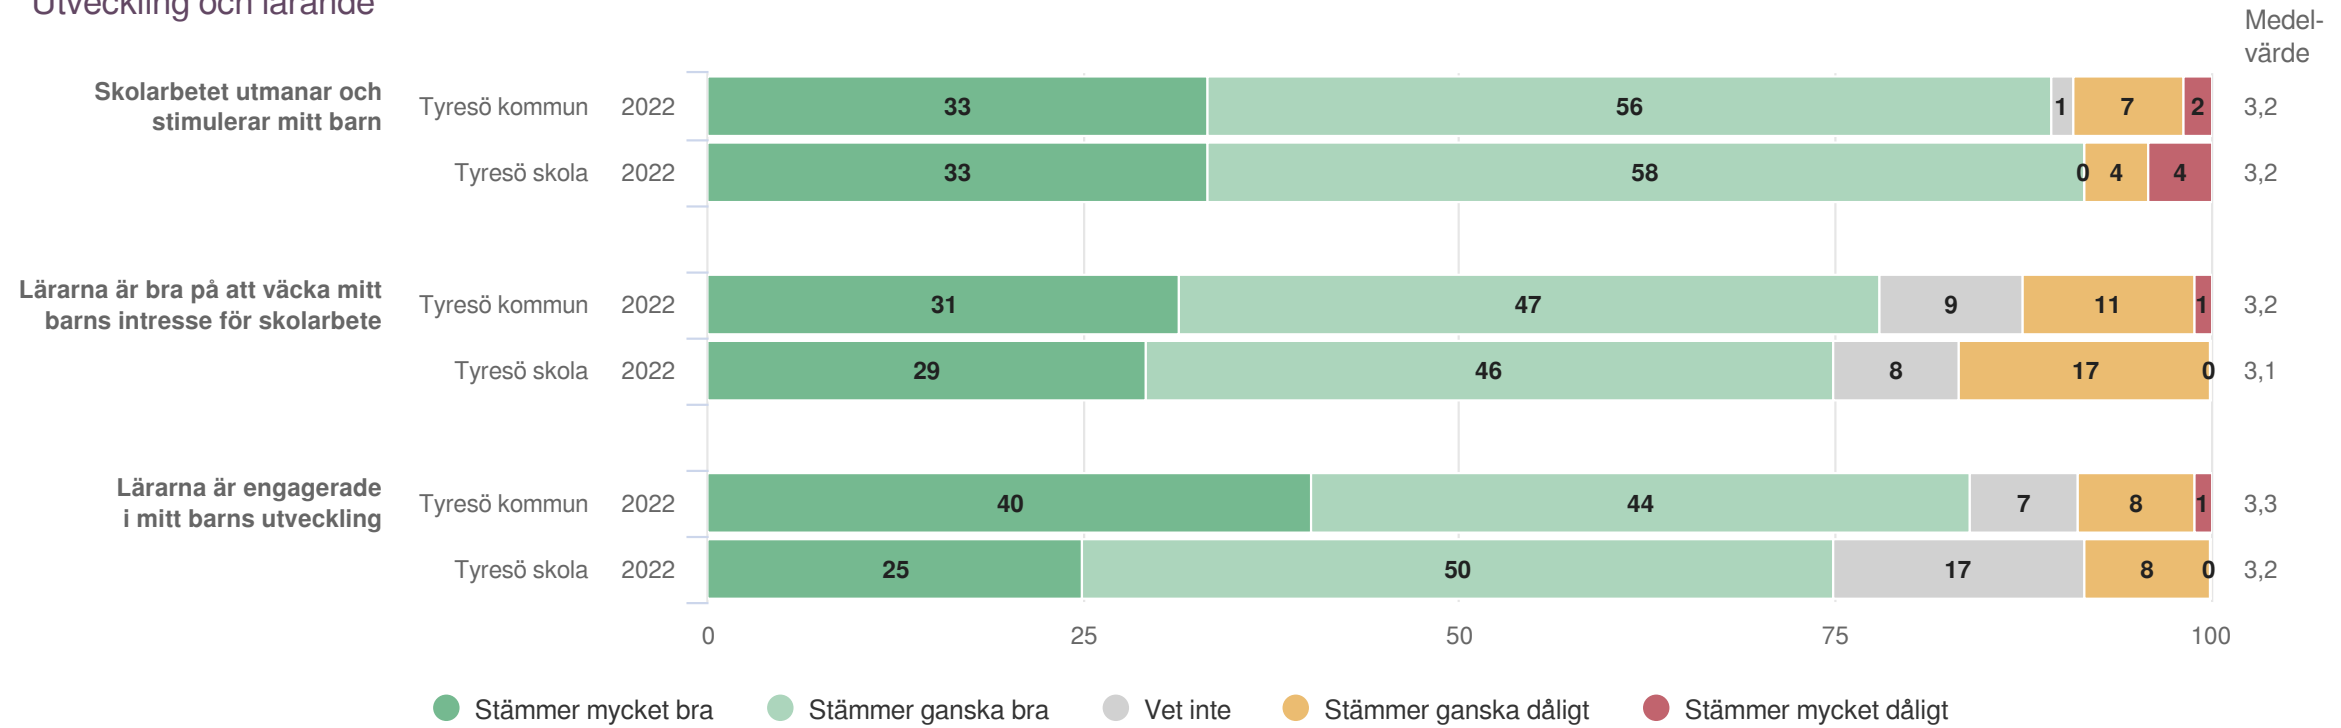

Tyresö skola

Föräldrar Åk 4 (24 svar, 46%)
Utveckling och lärande