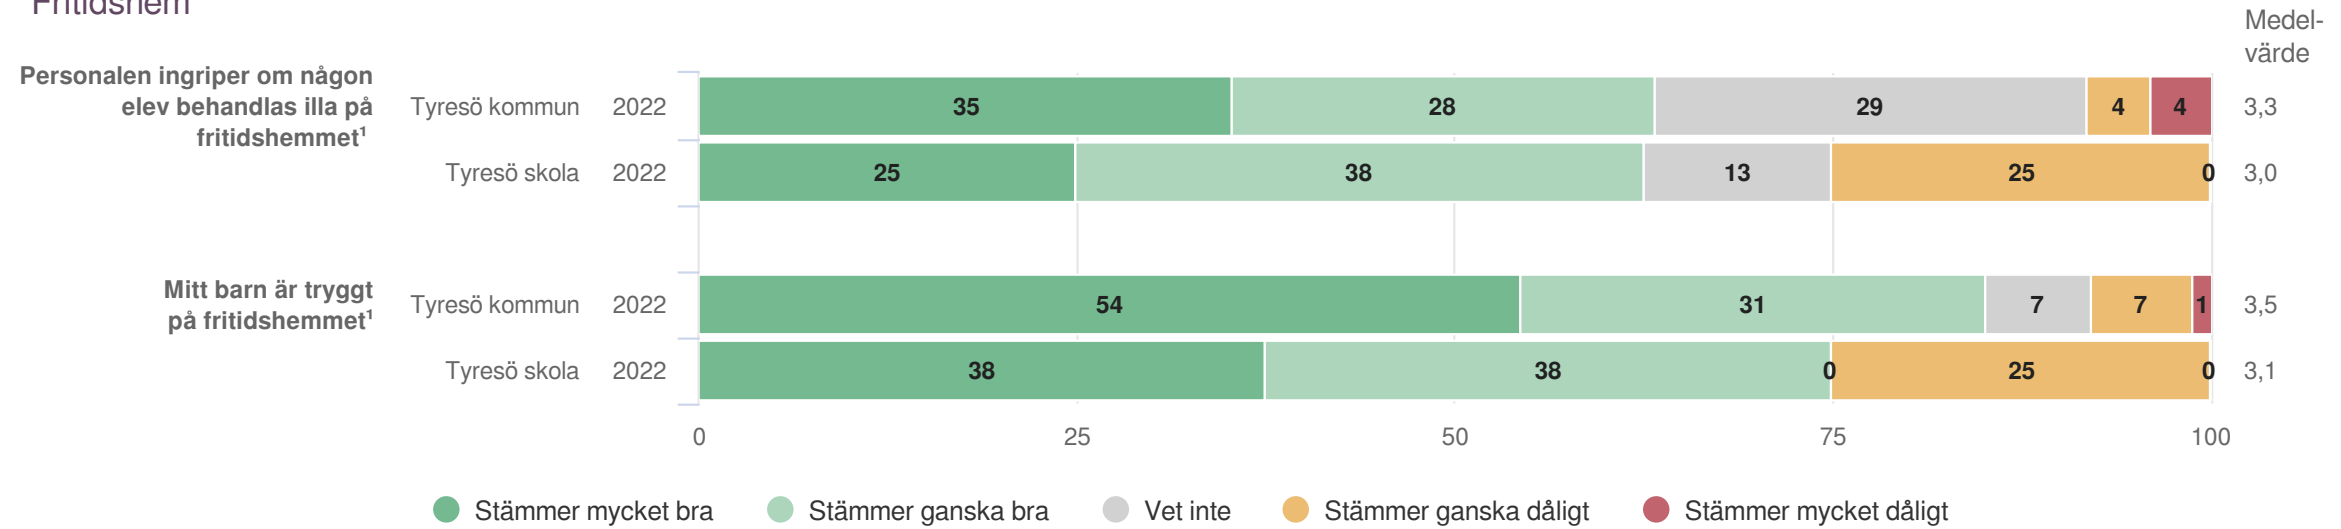

# Tyresö skola

Föräldrar Åk 4 (24 svar, 46%)  
Styrning och ledning

**Fritidshem**

**Origo Group**

# Tyresö skola

Föräldrar Åk 4 (24 svar, 46%)  
Fritidshem

<sup>1</sup>Frågan endast ställd till de med fritidshem

# Tyresö skola

Föräldrar Åk 4 (24 svar, 46%)  
Fritidshem

<sup>1</sup>Frågan endast ställd till de med fritidshem

**Övergripande frågor**

**Origo Group**