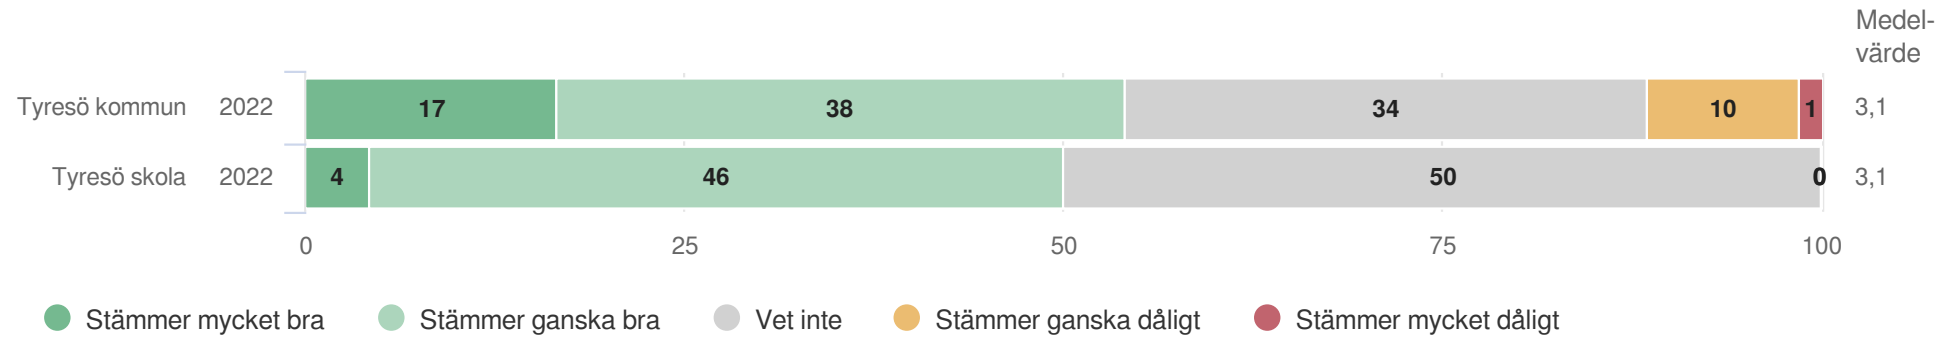

# Tyresö skola

Föräldrar Åk 4 (24 svar, 46%)  
Utveckling och lärande

# Tyresö skola

Föräldrar Åk 4 (24 svar, 46%)  
Utveckling och lärande

**Ansvar och inflytande**

**Origo Group**

# Tyresö skola

Föräldrar Åk 4 (24 svar, 46%)  
 Ansvar och inflytande

Mitt barn är med och påverkar delar av sitt skolarbete

**Normer och värden**

**Origo Group**