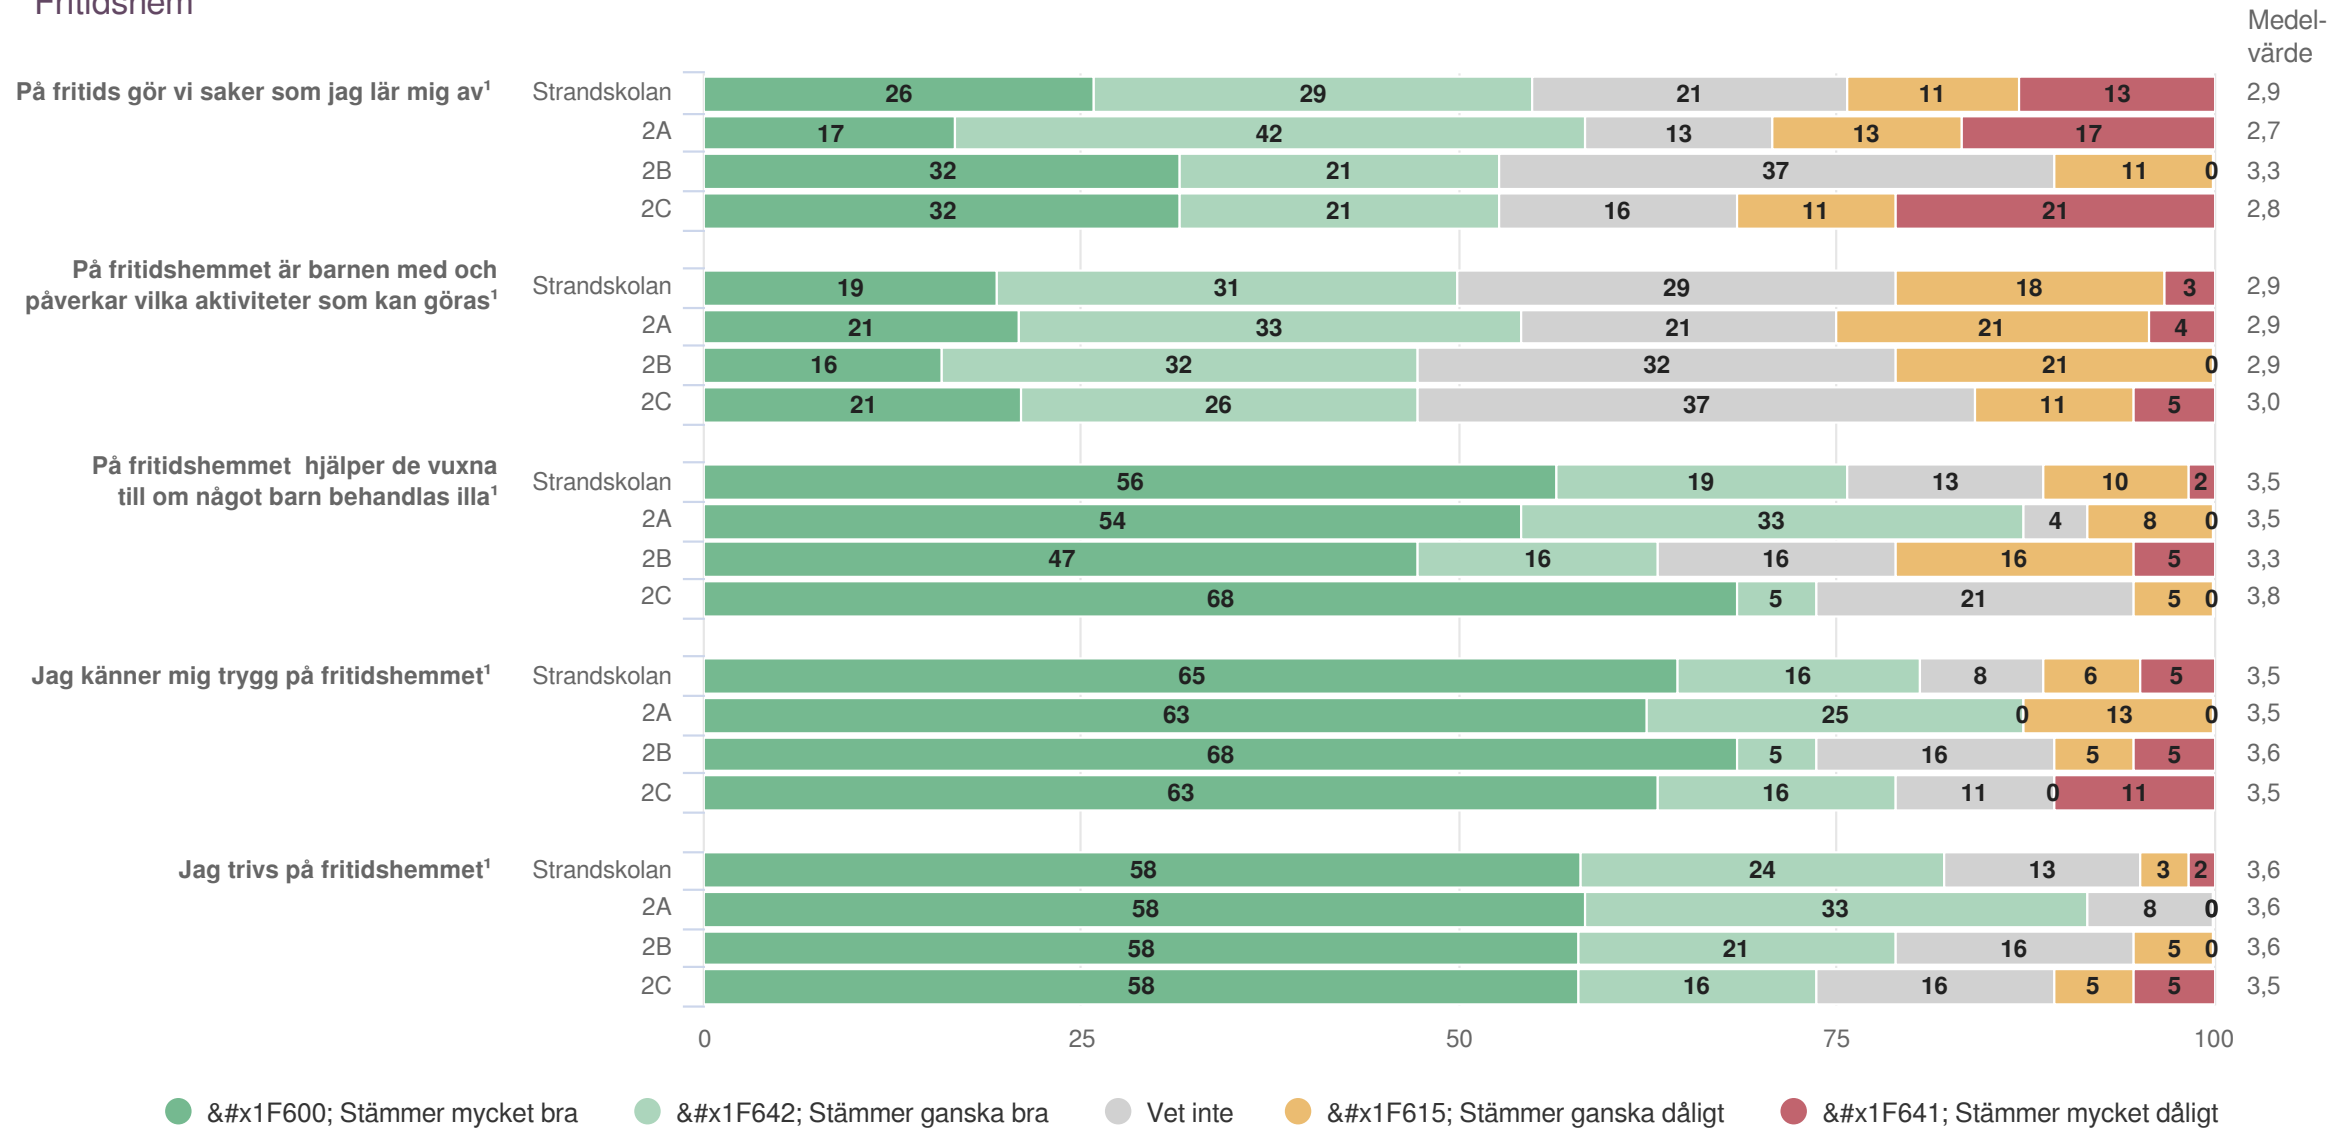

# Jämförelse mellan avdelningar 2022

Elever ÅK 2  
Styrning och ledning

# Jämförelse mellan avdelningar 2022

Elever ÅK 2  
Går du på fritids?

# Jämförelse mellan avdelningar 2022

Elever ÅK 2  
Fritidshem

<sup>1</sup>Frågan endast ställd till de med fritidshem