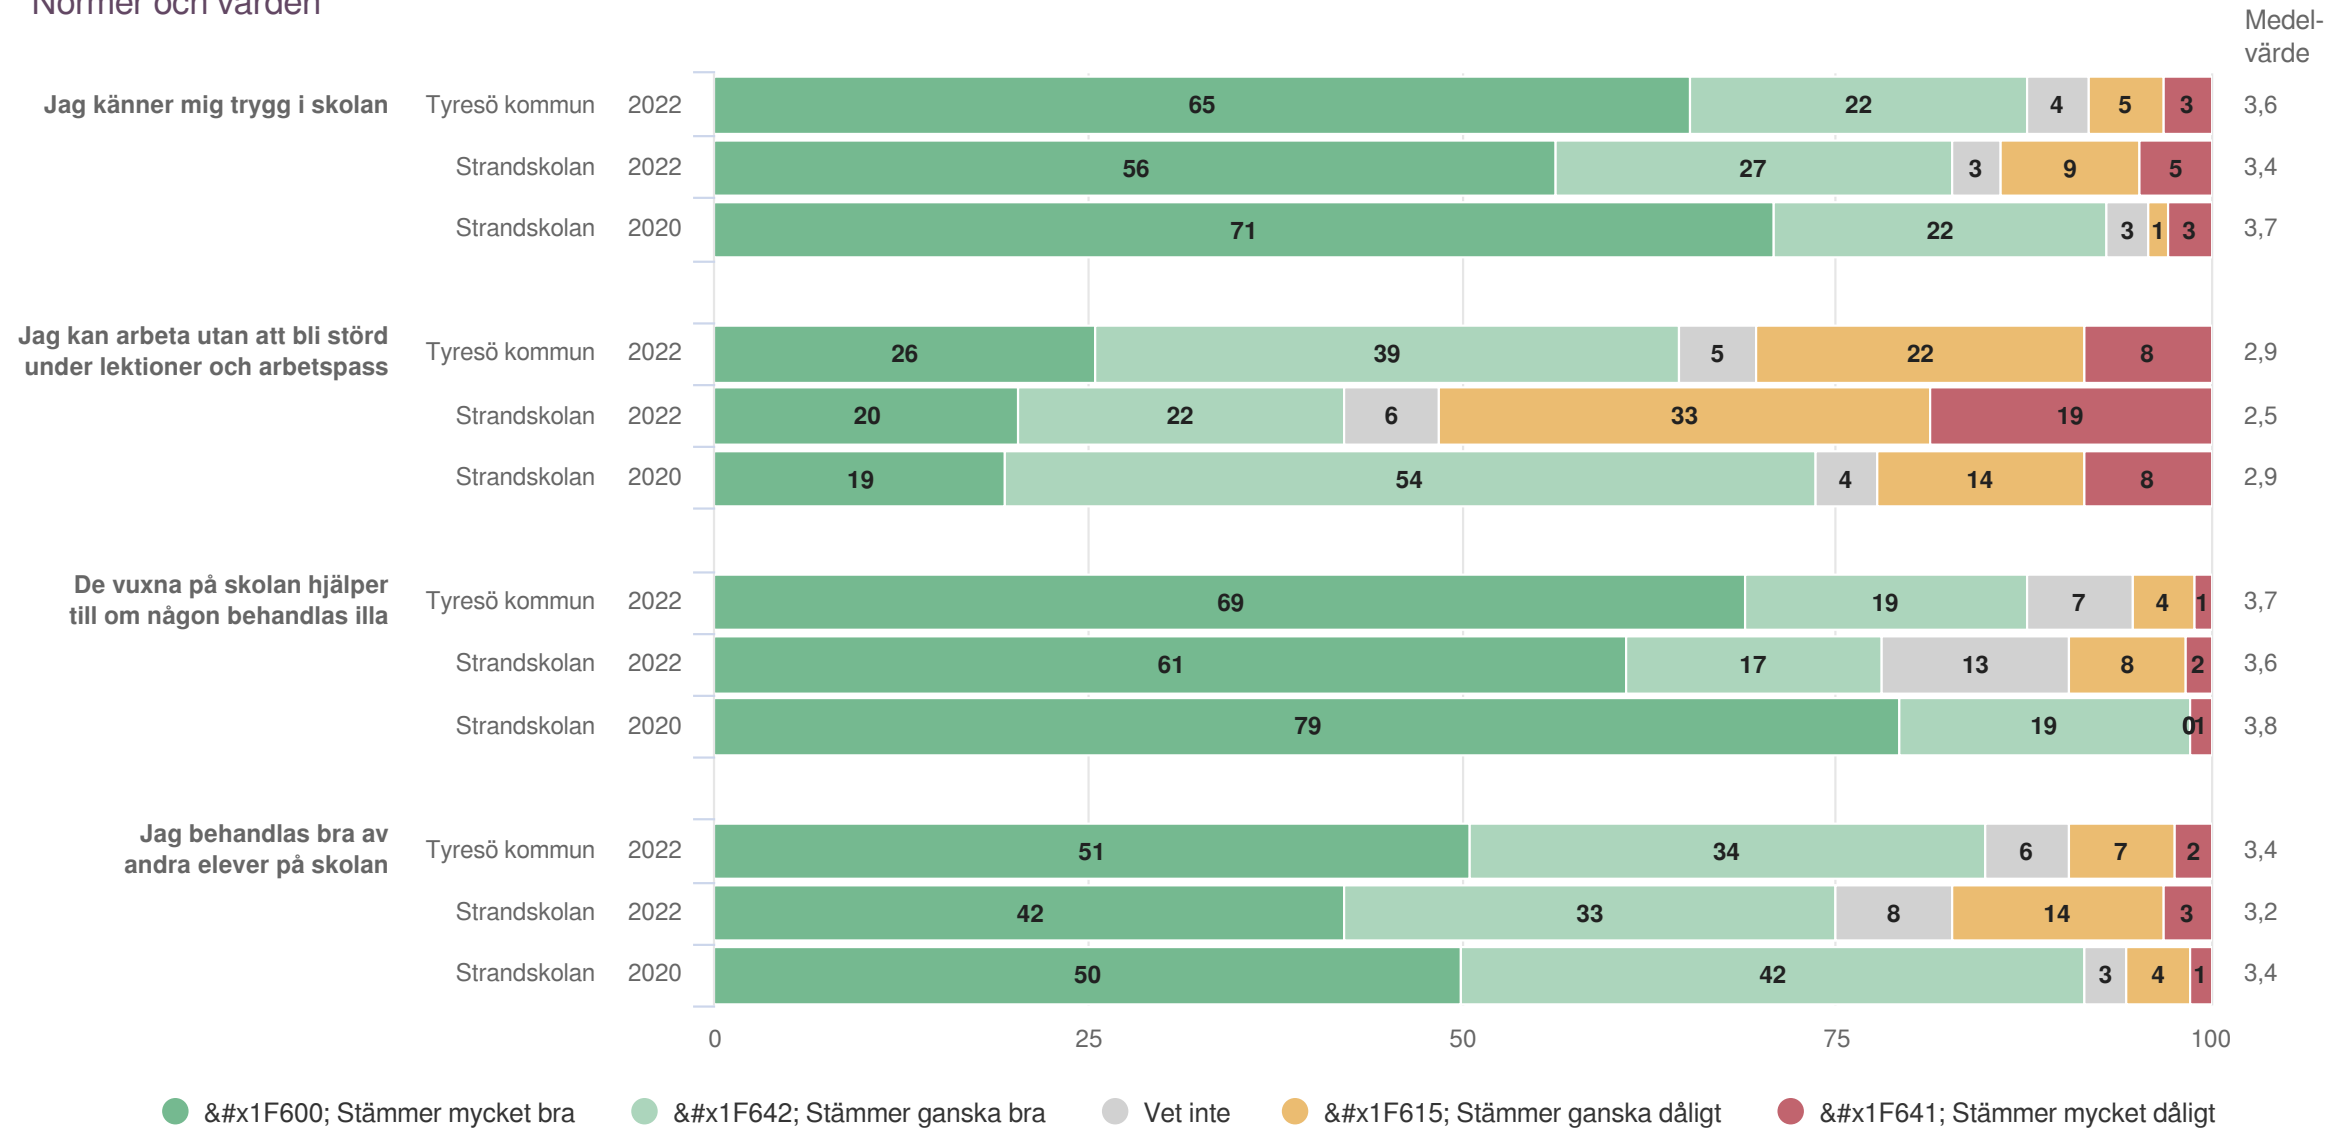

# Strandskolan

Elever ÅK 2 (64 svar, 85%)  
Utveckling och lärande

**Ansvar och inflytande**

**Origo Group**

# Strandskolan

Elever ÅK 2 (64 svar, 85%)  
 Ansvar och inflytande

Jag är med och påverkar delar av mitt skolarbete

**Normer och värden**

**Origo Group**

# Strandskolan

Elever ÅK 2 (64 svar, 85%)  
Normer och värden

**Styrning och ledning**

**Origo Group**

# Strandskolan

Elever ÅK 2 (64 svar, 85%)  
Styrning och ledning

<sup>1</sup>Inget resultat

**Fritidshem**

**Origo Group**