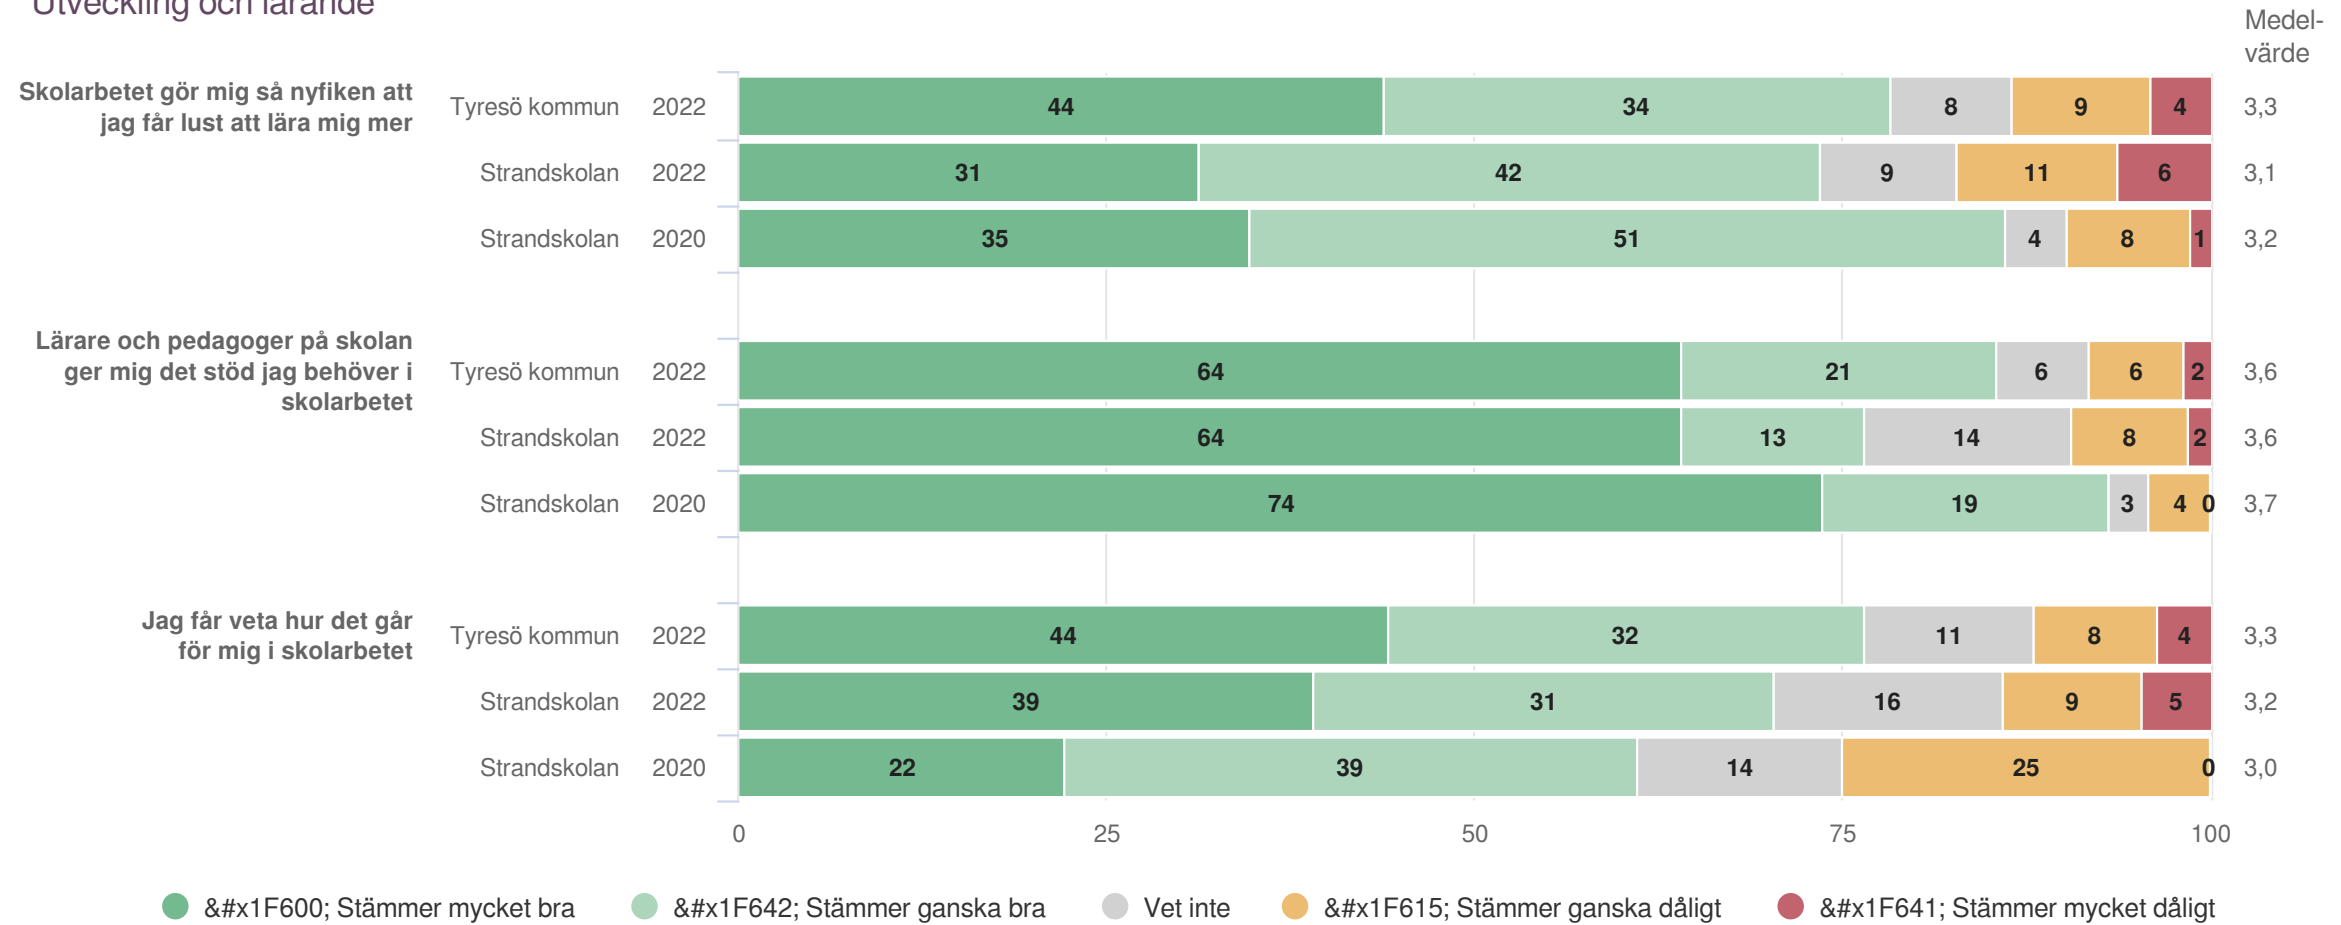

Strandskolan

Elever ÅK 2 (64 svar, 85%)
Utveckling och lärande