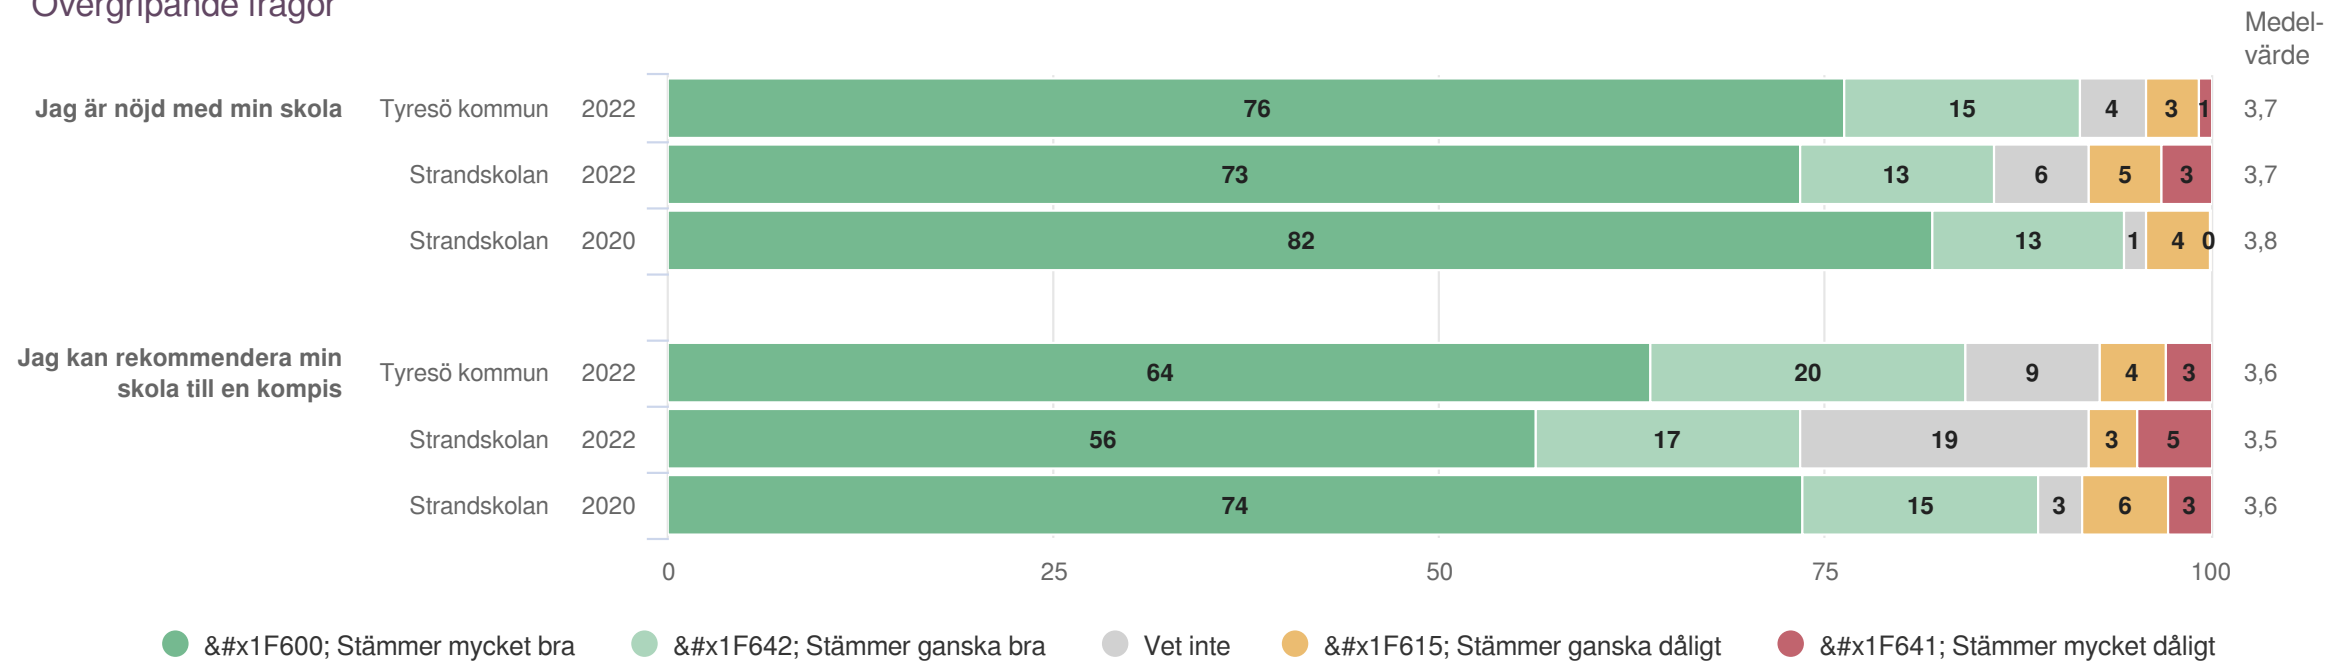

# Strandskolan

Elever ÅK 2 (64 svar, 85%)  
Fritidshem

<sup>1</sup>Frågan endast ställd till de med fritidshem

**Skolmat**

**Origo Group**

# Strandskolan

Elever ÅK 2 (64 svar, 85%)  
Kommunspezifika frågor

**Övergripande frågor**

**Origo Group**

# Strandskolan

Elever ÅK 2 (64 svar, 85%)  
Övergripande frågor