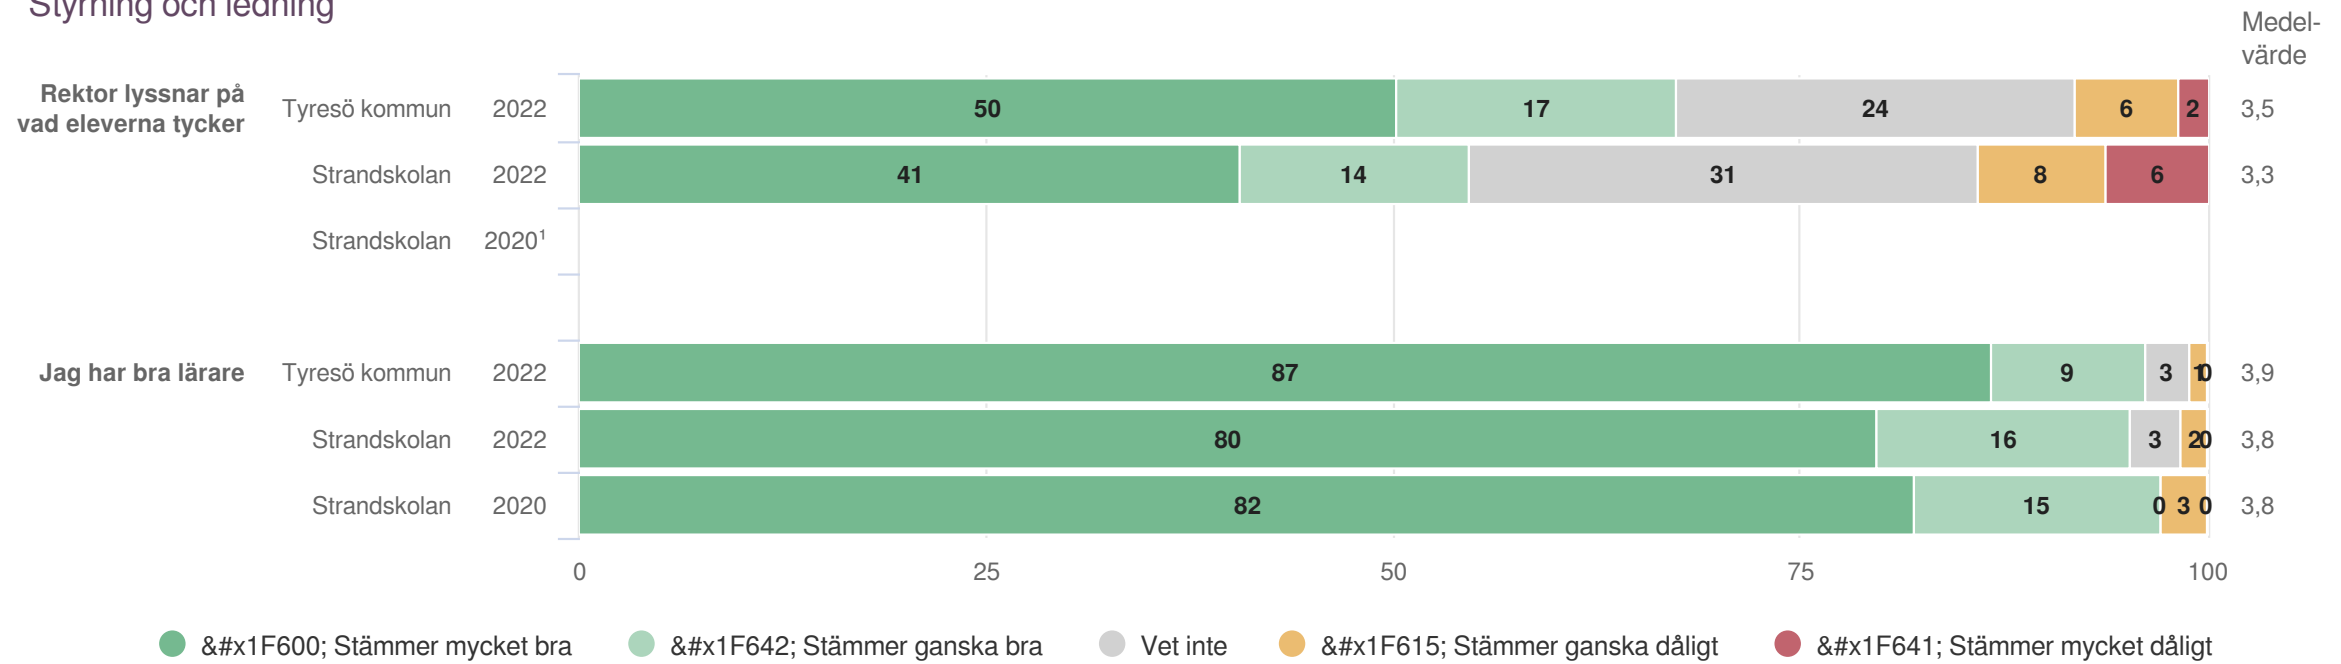

# Strandskolan

Elever ÅK 2 (64 svar, 85%)  
Normer och värden

**Styrning och ledning**

**Origo Group**

# Strandskolan

Elever ÅK 2 (64 svar, 85%)  
Styrning och ledning

<sup>1</sup>Inget resultat

**Fritidshem**

**Origo Group**