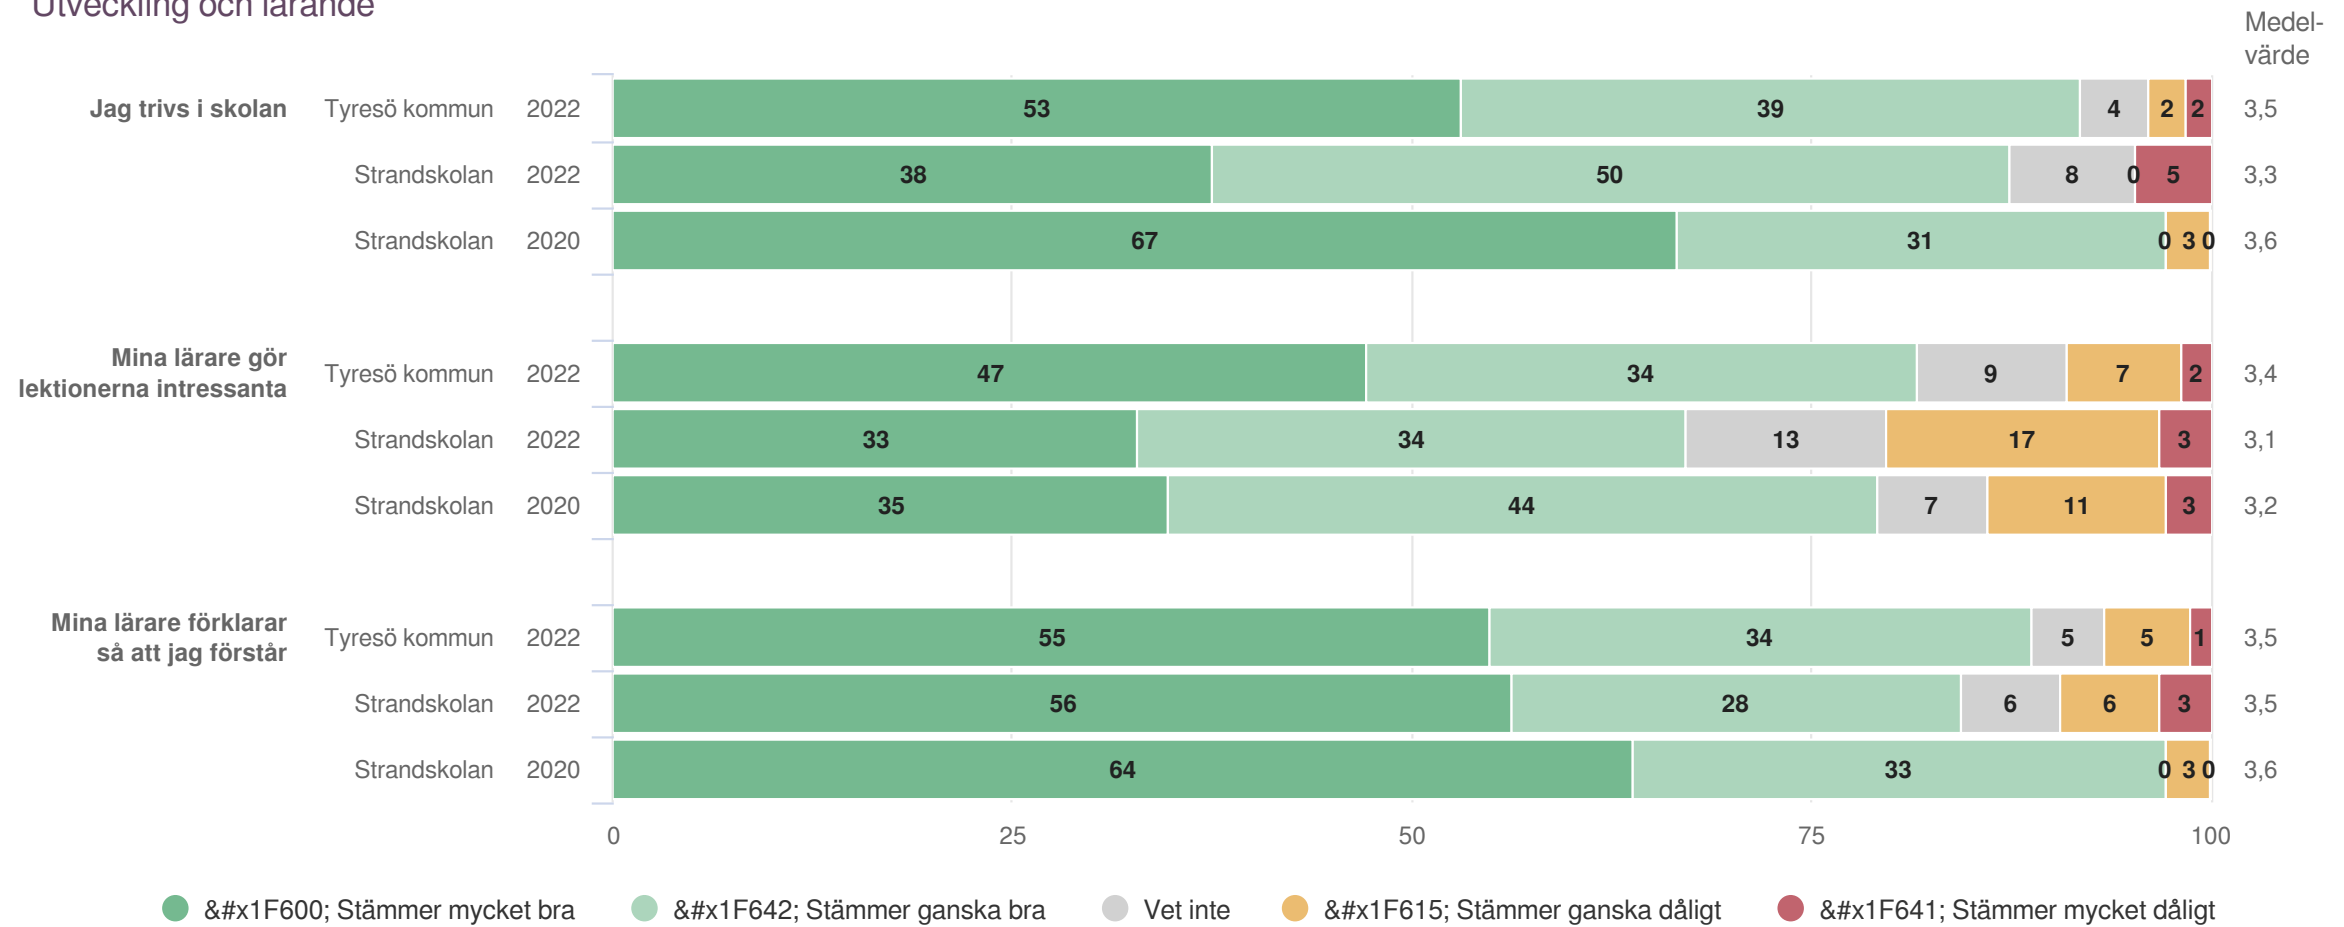

Strandskolan

Elever ÅK 2 (64 svar, 85%)
Utveckling och lärande