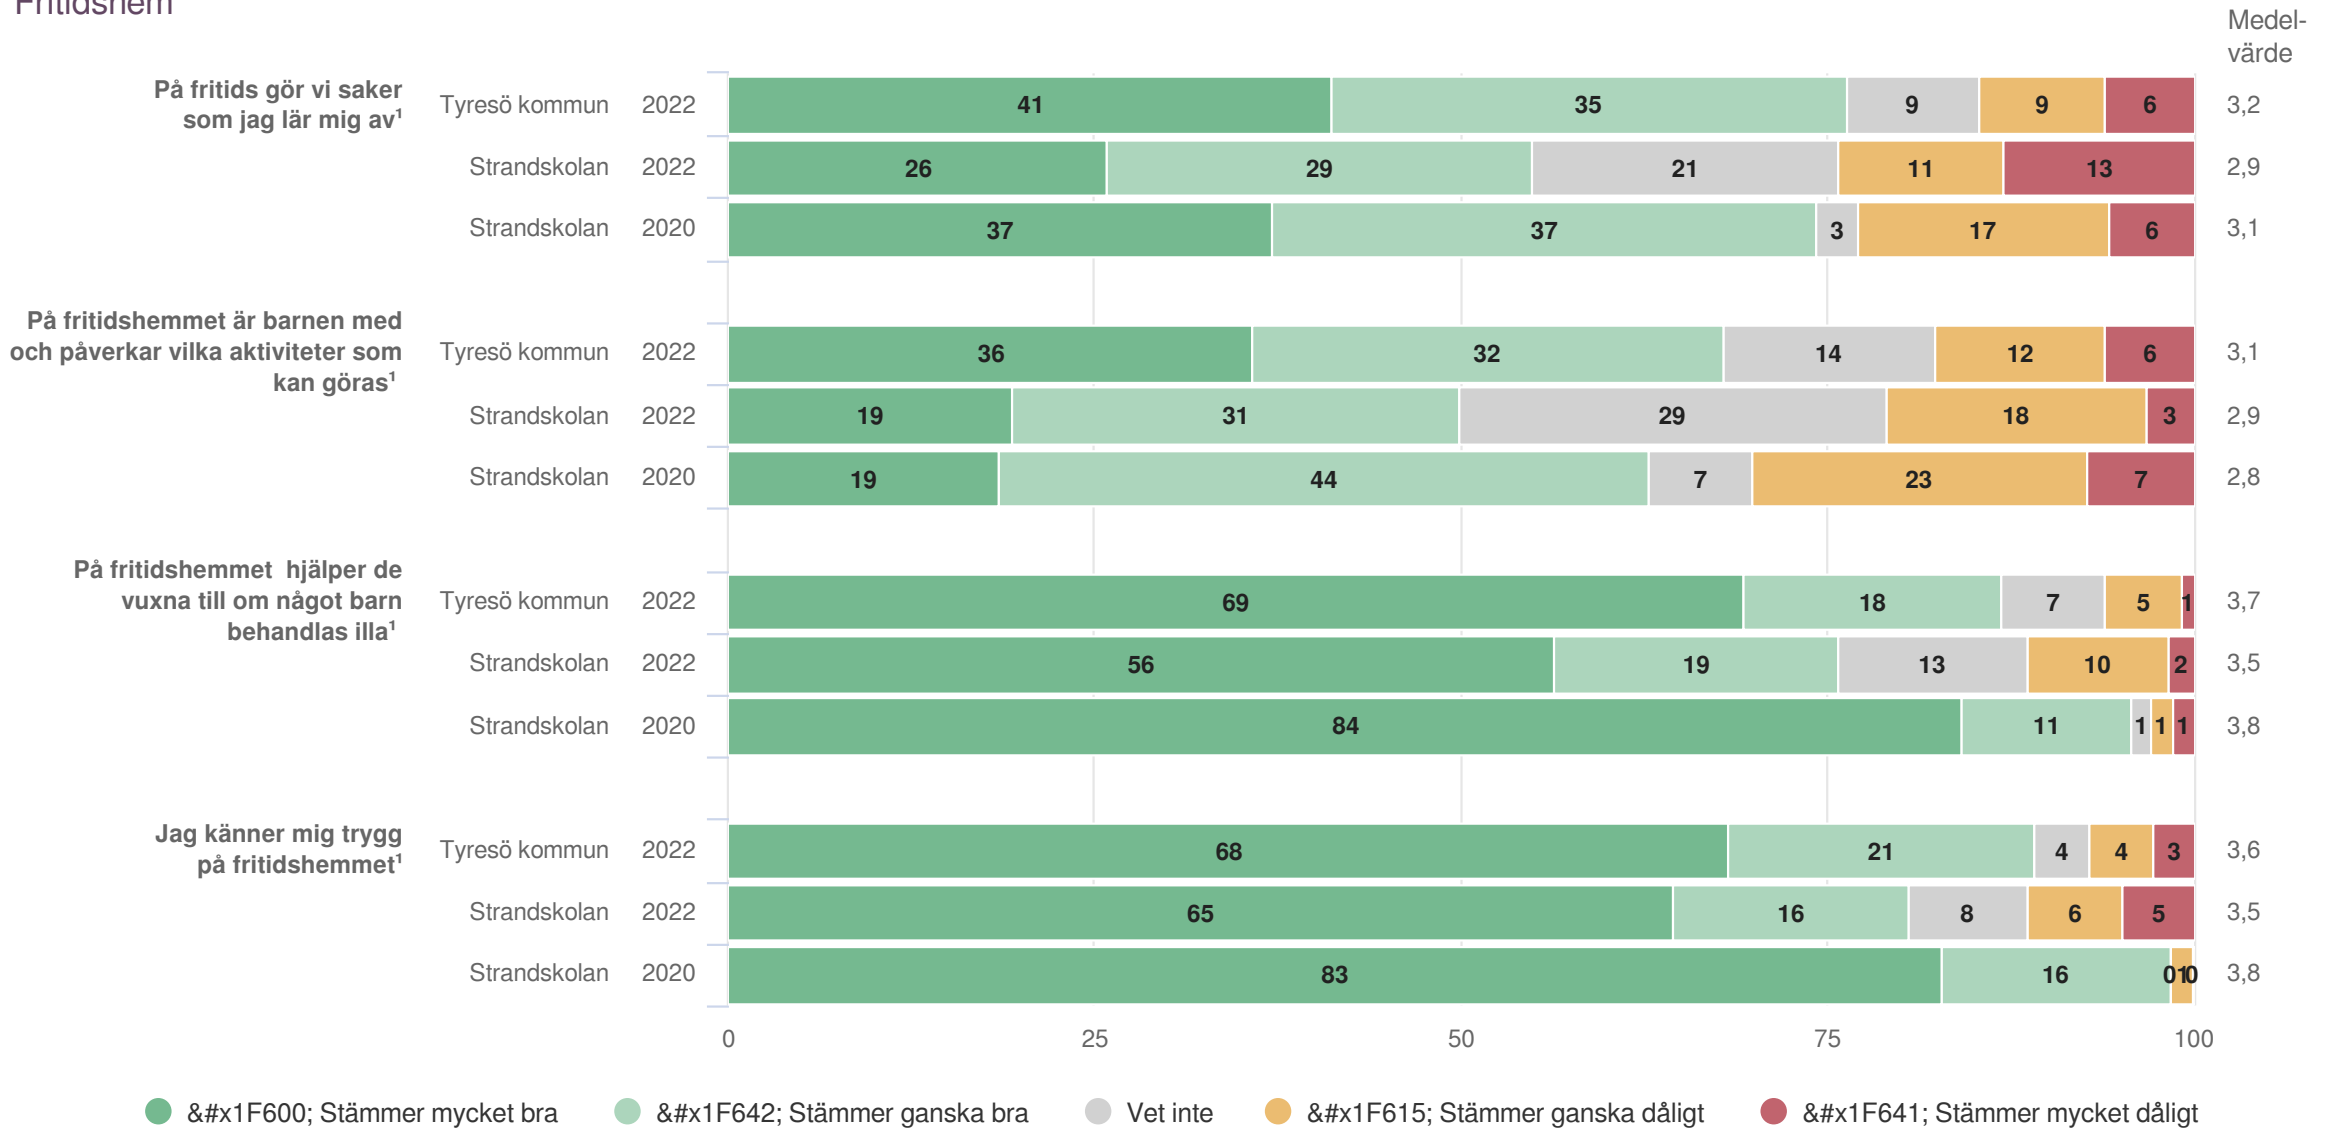

# Strandskolan

Elever ÅK 2 (64 svar, 85%)  
Normer och värden

**Styrning och ledning**

**Origo Group**

# Strandskolan

Elever ÅK 2 (64 svar, 85%)  
Styrning och ledning

<sup>1</sup>Inget resultat

**Fritidshem**

**Origo Group**

# Strandskolan

Elever ÅK 2 (64 svar, 85%)  
Fritidshem

<sup>1</sup>Frågan endast ställd till de med fritidshem