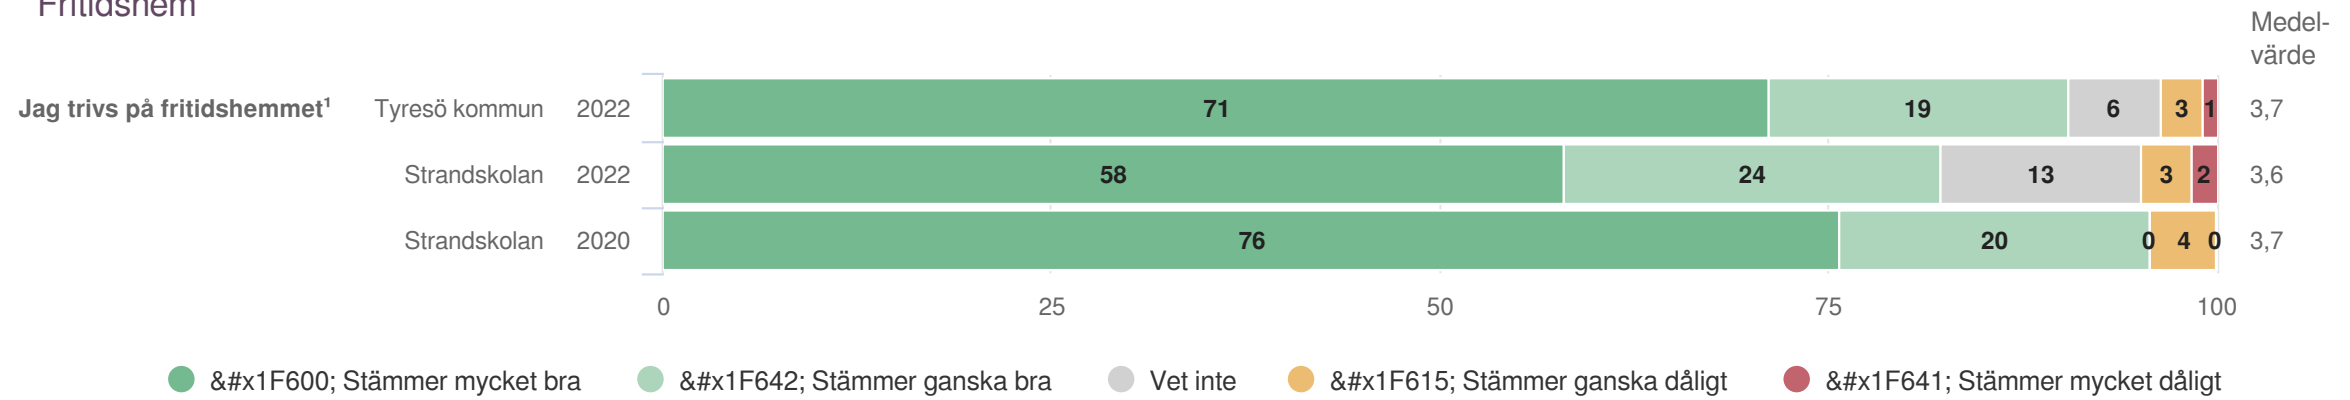

Strandskolan

Elever ÅK 2 (64 svar, 85%)
Fritidshem

¹Frågan endast ställd till de med fritidshem