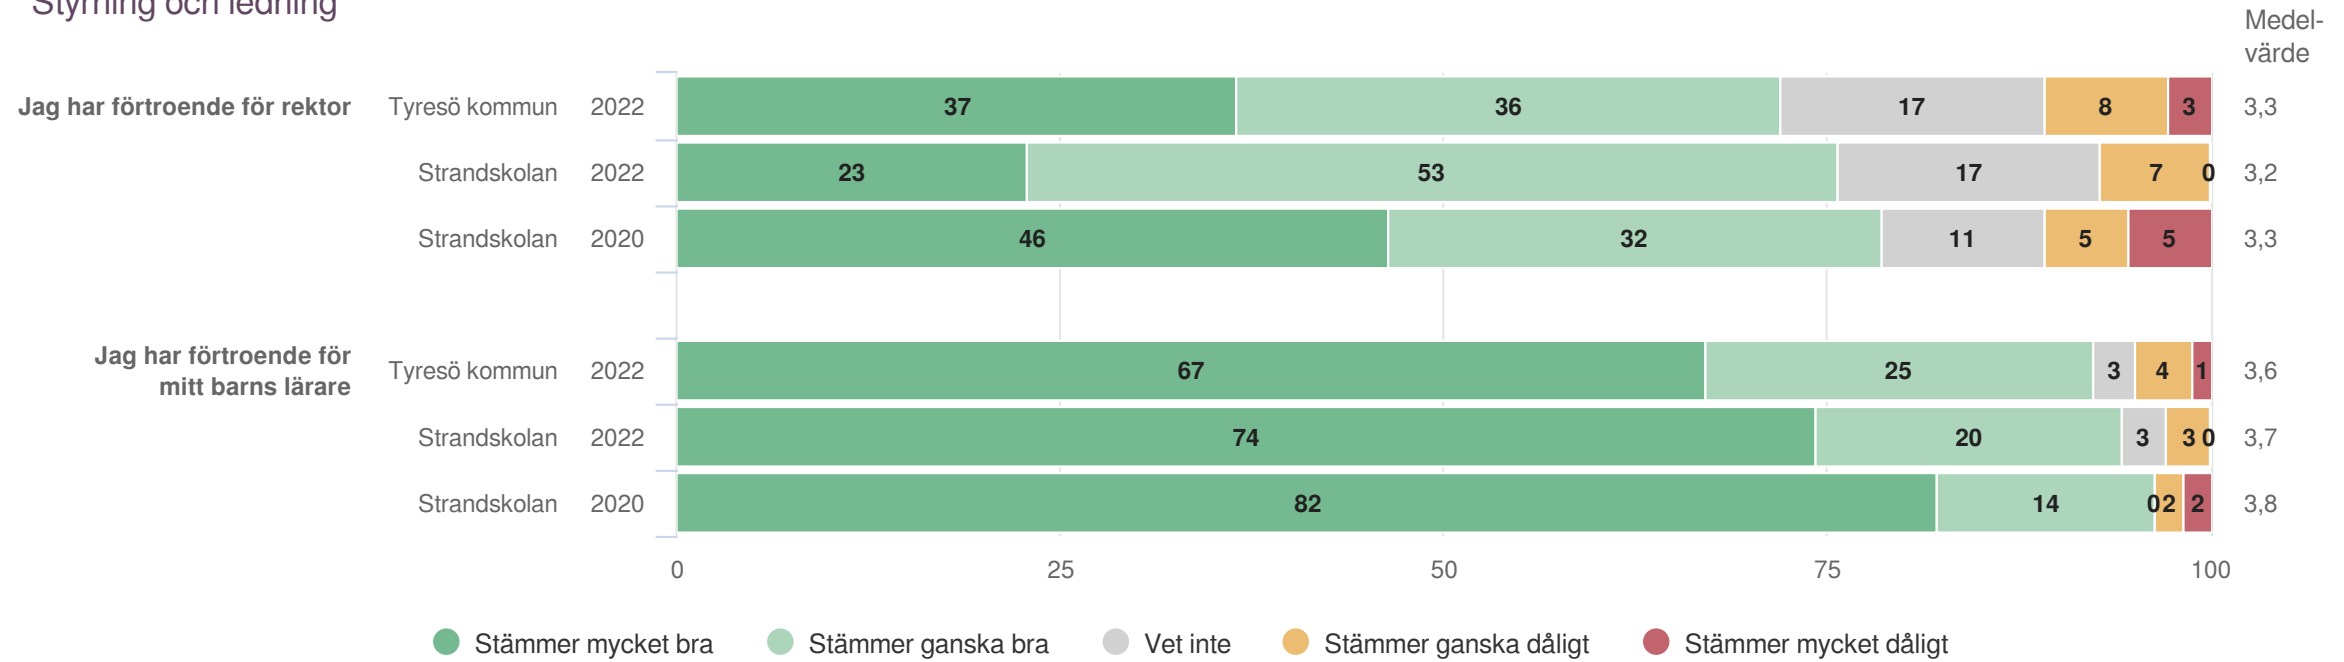

# Strandskolan

Föräldrar Förskoleklass (35 svar, 49%)  
Normer och värden

**Skola och hem**

**Origo Group**

# Strandskolan

Föräldrar Förskoleklass (35 svar, 49%)  
Skola och hem

Personalen är intresserad av mina synpunkter och önskemål om skolans verksamhet

**Styrning och ledning**

**Origo Group**

# Strandskolan

Föräldrar Förskoleklass (35 svar, 49%)  
Styrning och ledning

**Fritidshem**

**Origo Group**