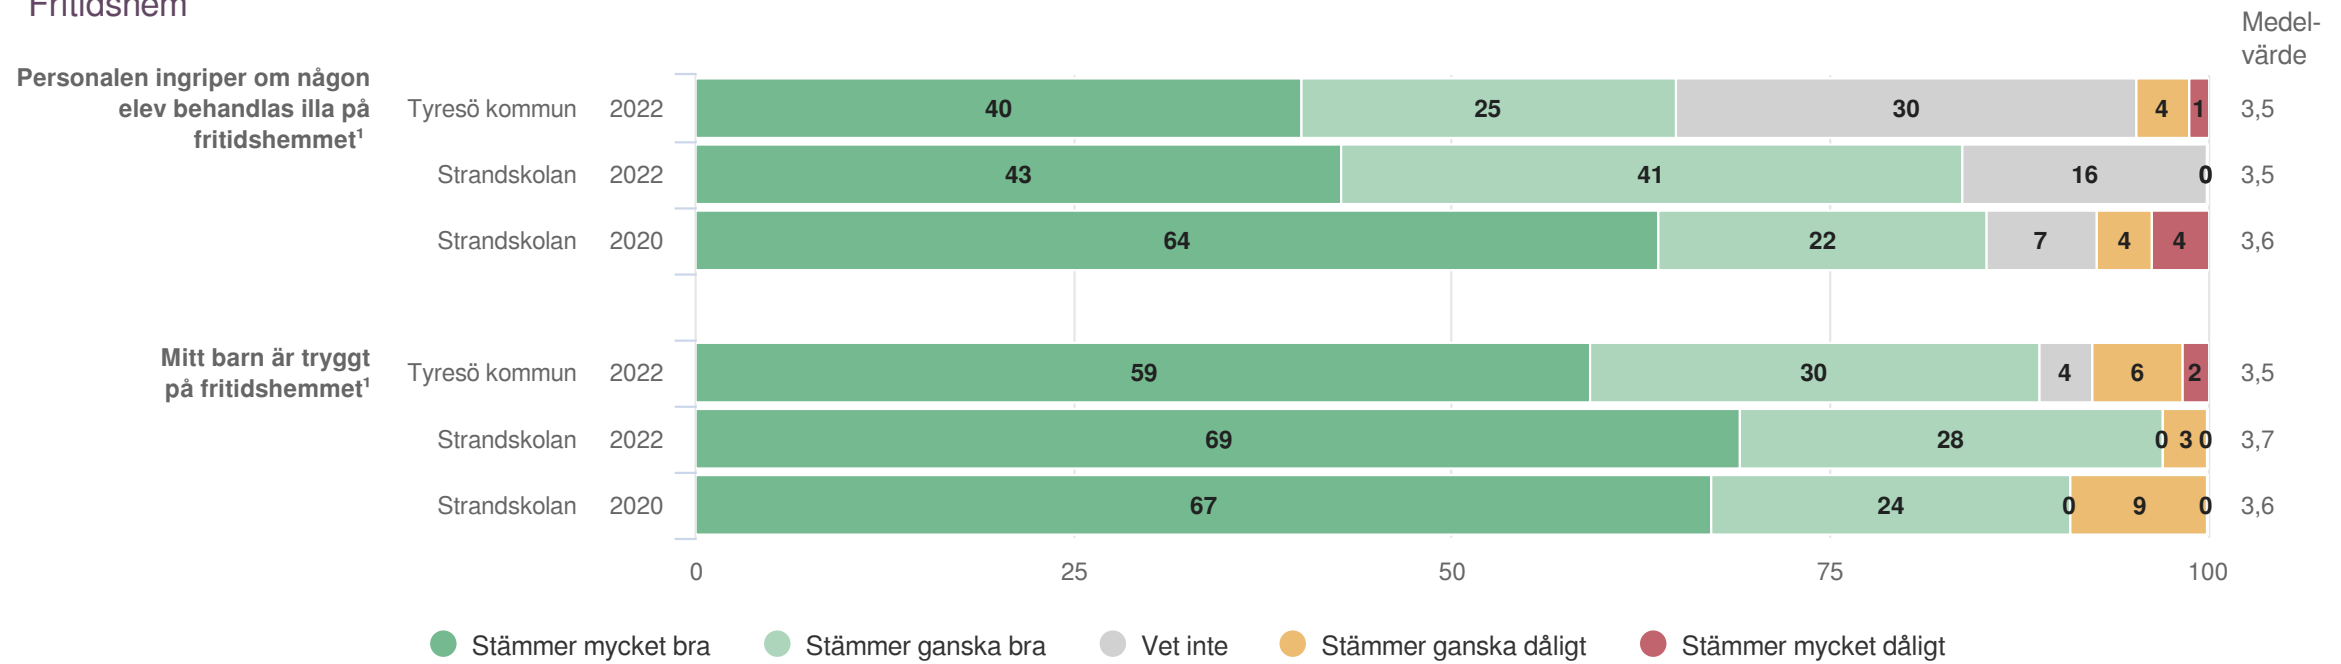

# Strandskolan

Föräldrar Förskoleklass (35 svar, 49%)  
Styrning och ledning

**Fritidshem**

**Origo Group**

# Strandskolan

Föräldrar Förskoleklass (35 svar, 49%)  
Fritidshem

<sup>1</sup>Frågan endast ställd till de med fritidshem  
<sup>2</sup>Inget resultat

# Strandskolan

Föräldrar Förskoleklass (35 svar, 49%)  
Fritidshem

<sup>1</sup>Frågan endast ställd till de med fritidshem

**Skolmat**

**Origo Group**