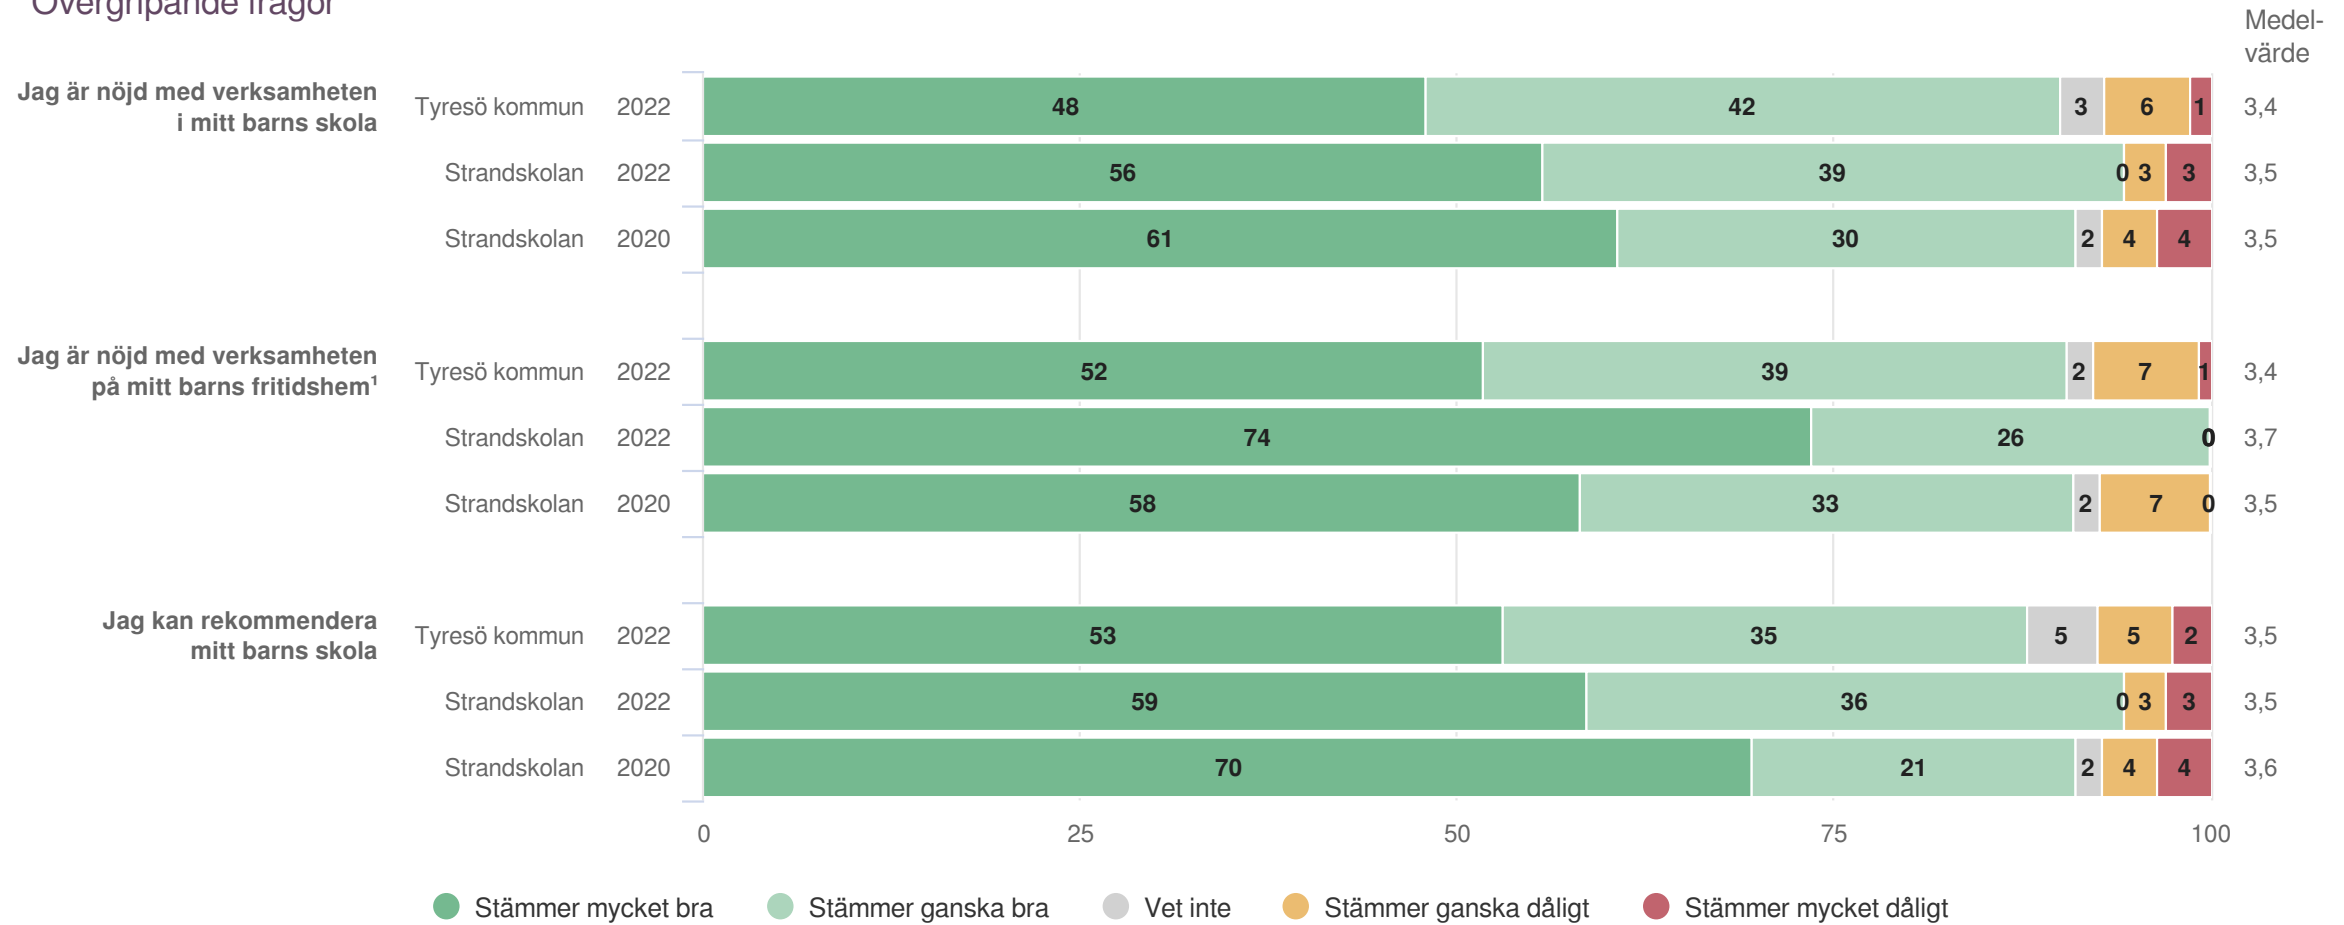

# Strandskolan

Föräldrar Förskoleklass (35 svar, 49%)  
Fritidshem

<sup>1</sup>Frågan endast ställd till de med fritidshem

**Skolmat**

**Origo Group**

# Strandskolan

Föräldrar Förskoleklass (35 svar, 49%)  
Kommunspezifika frågor

**Övergripande frågor**

**Origo Group**

# Strandskolan

Föräldrar Förskoleklass (35 svar, 49%)  
Övergripande frågor

<sup>1</sup>Frågan endast ställd till de med fritidshem