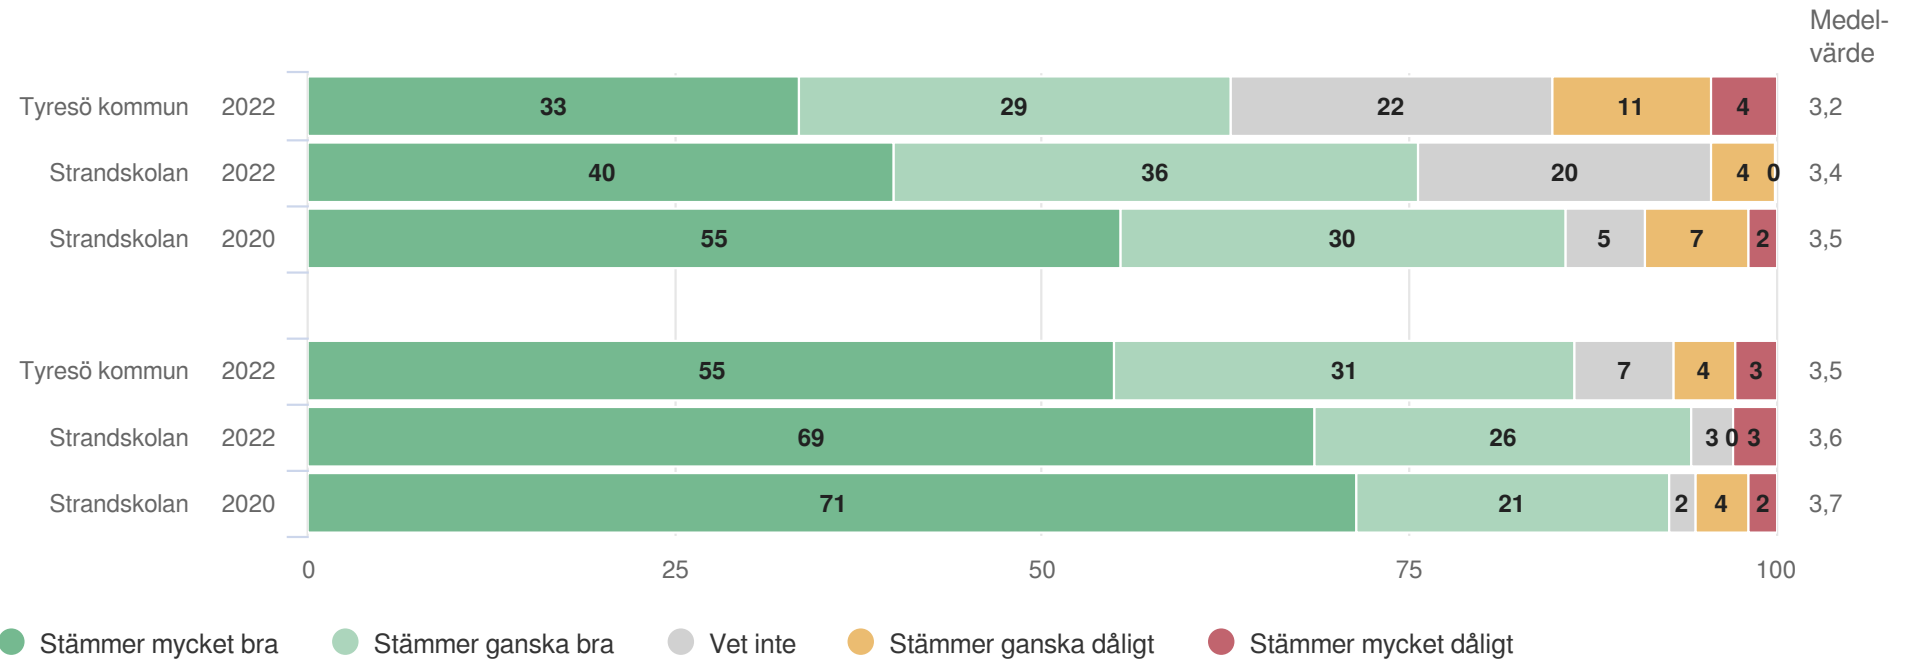

Strandskolan

Föräldrar Förskoleklass (35 svar, 49%)
Skola och hem

Personalen är intresserad av mina synpunkter och önskemål om skolans verksamhet