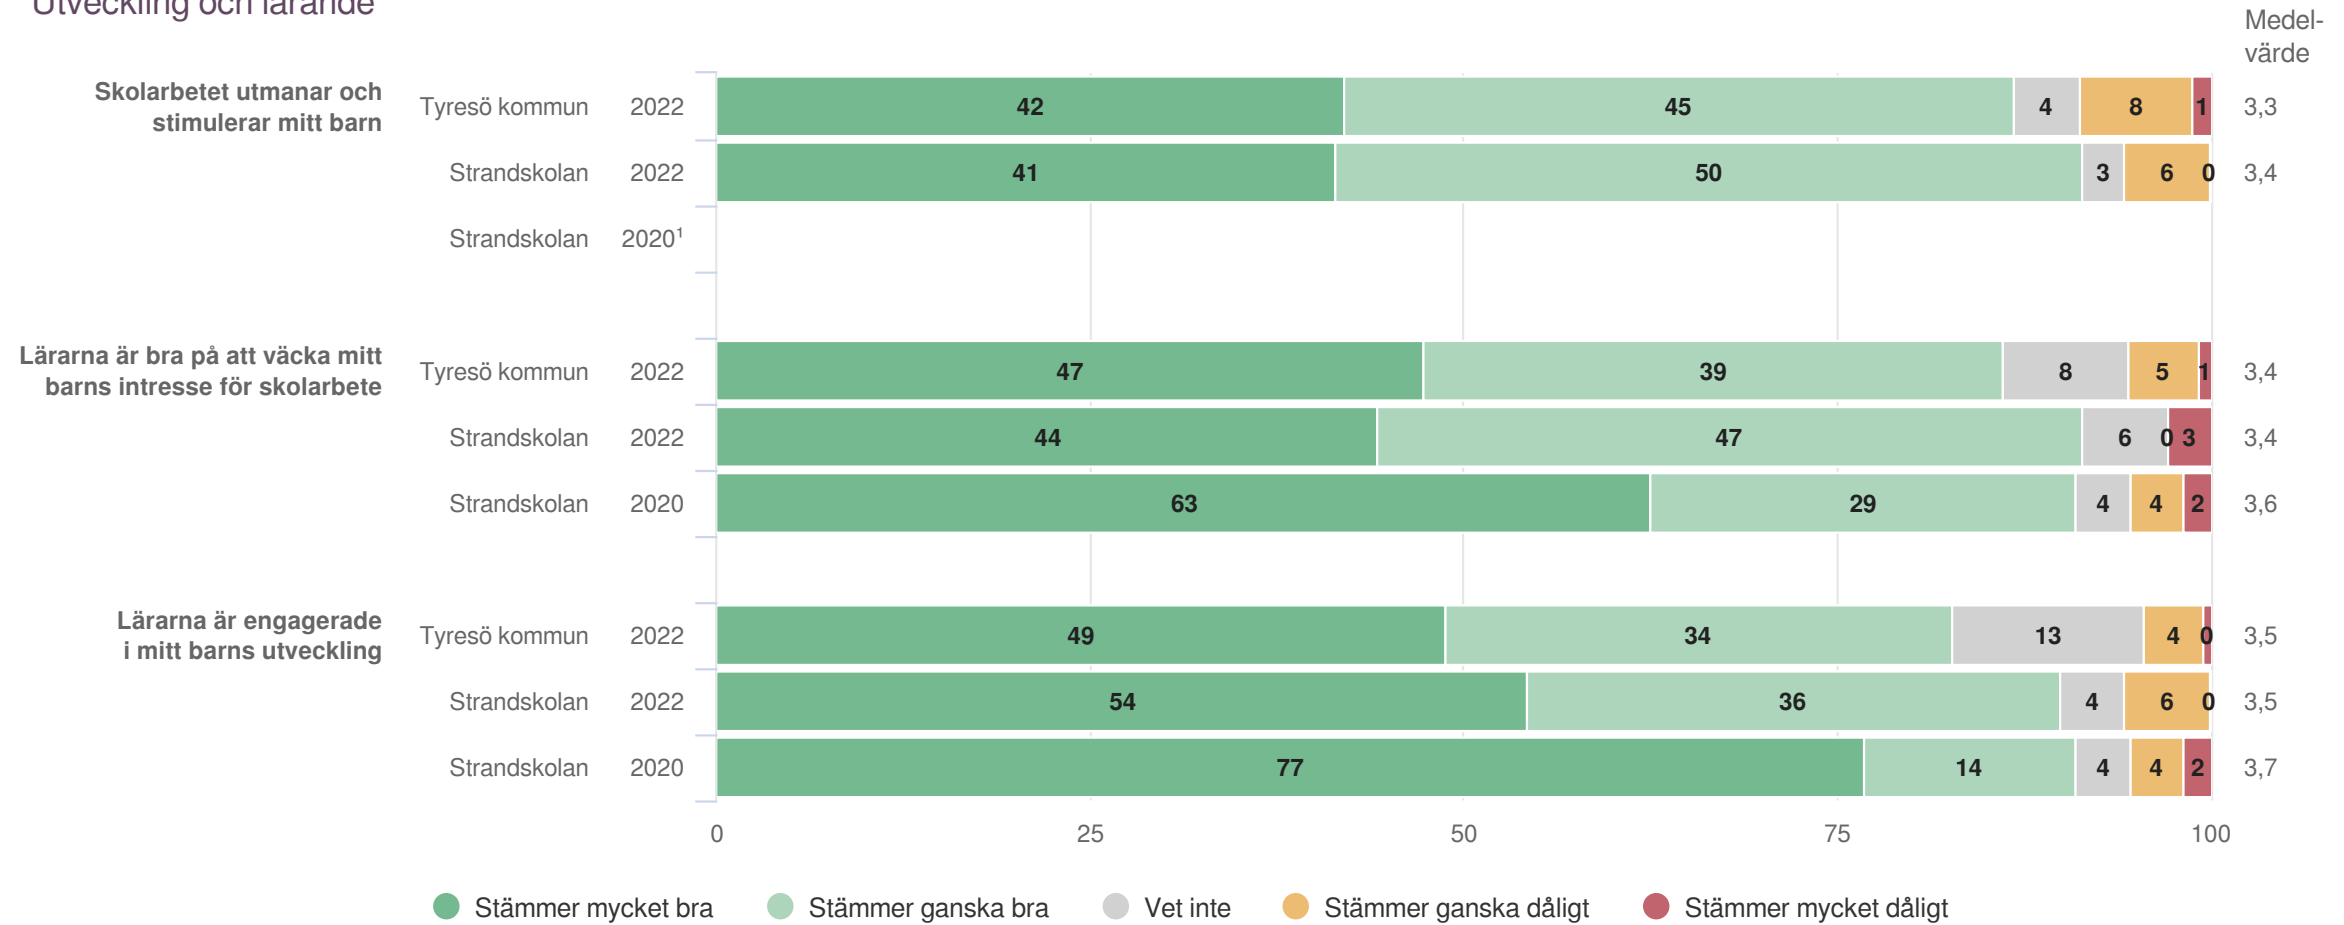

Strandskolan

Föräldrar Förskoleklass (35 svar, 49%)
Utveckling och lärande

¹Inget resultat