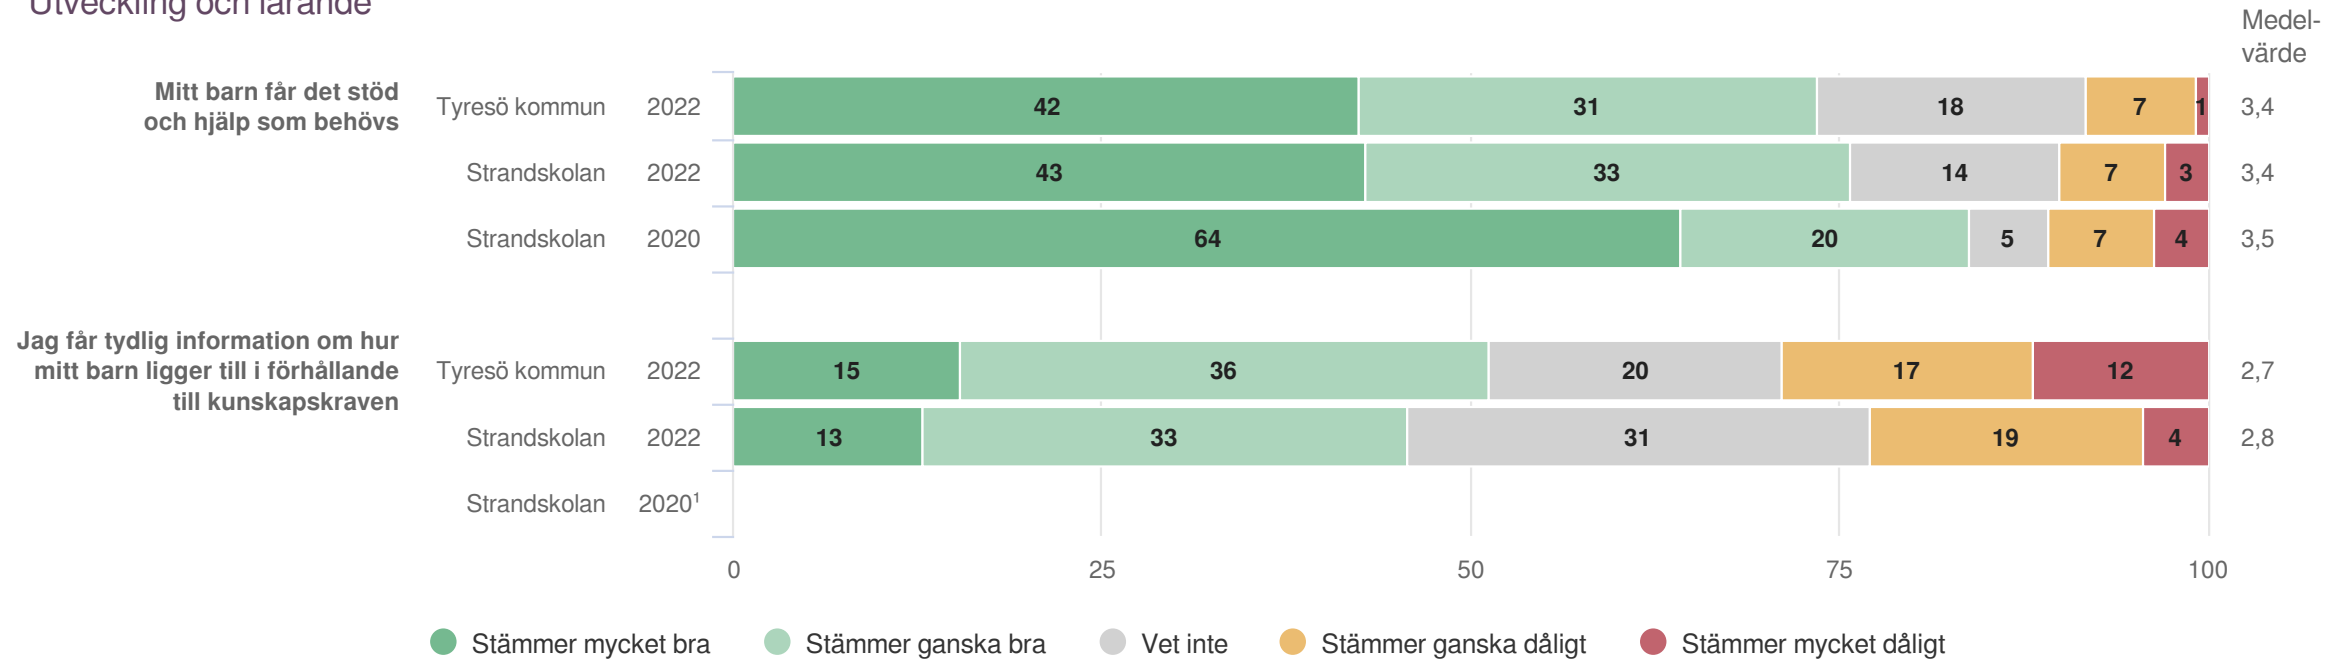

# Strandskolan

Föräldrar Förskoleklass (35 svar, 49%)  
Utveckling och lärande

<sup>1</sup>Inget resultat

# Strandskolan

Föräldrar Förskoleklass (35 svar, 49%)  
Utveckling och lärande

<sup>1</sup>Inget resultat

**Ansvar och inflytande**

**Origo Group**