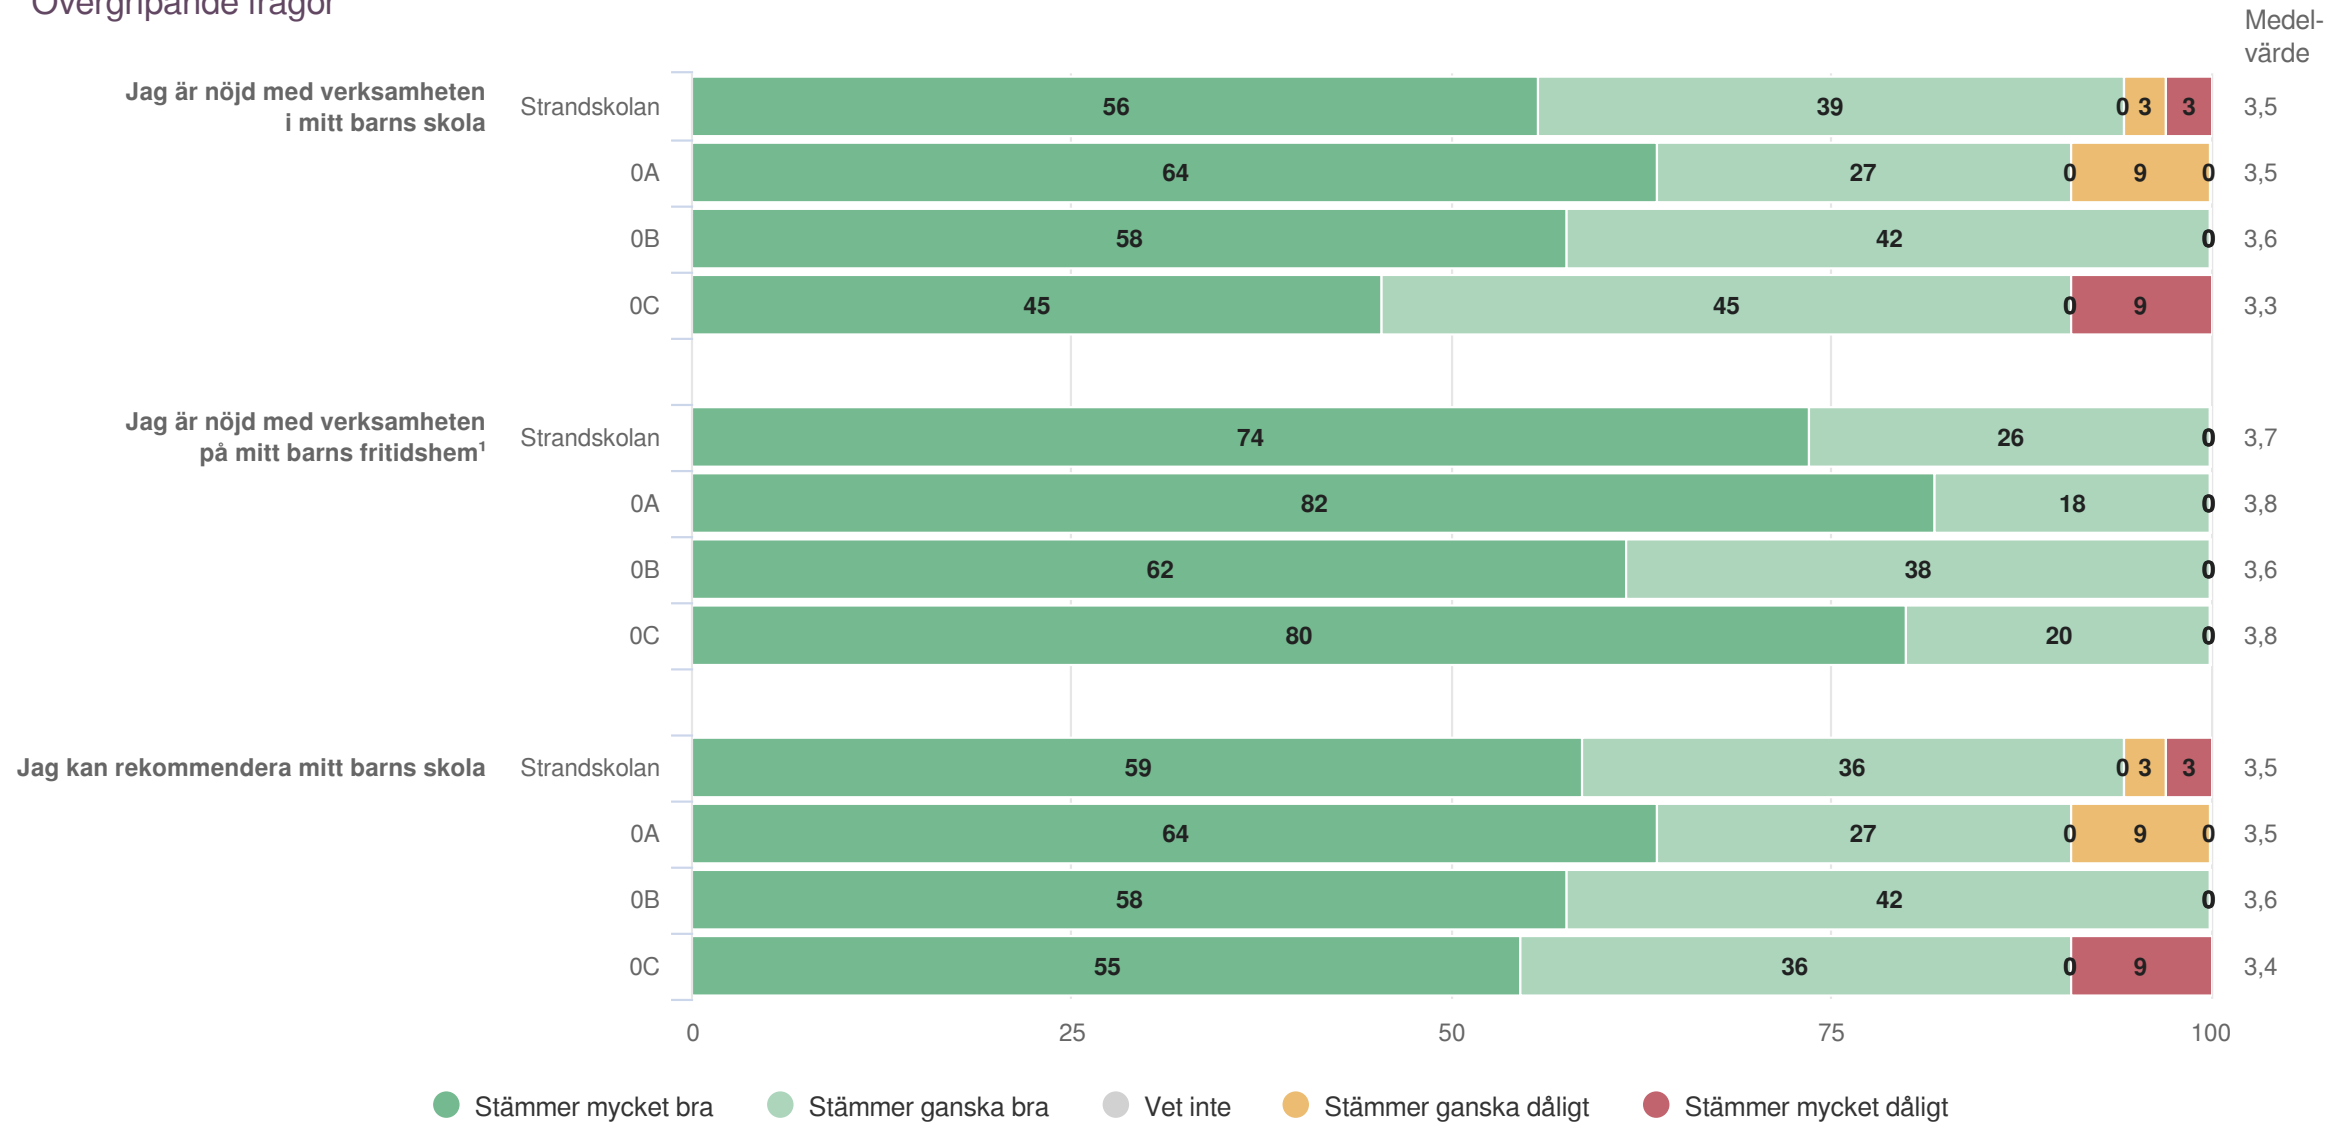

Jämförelse mellan avdelningar 2022

Föräldrar Förskoleklass
Övergripande frågor

¹Frågan endast ställd till de med fritidshem