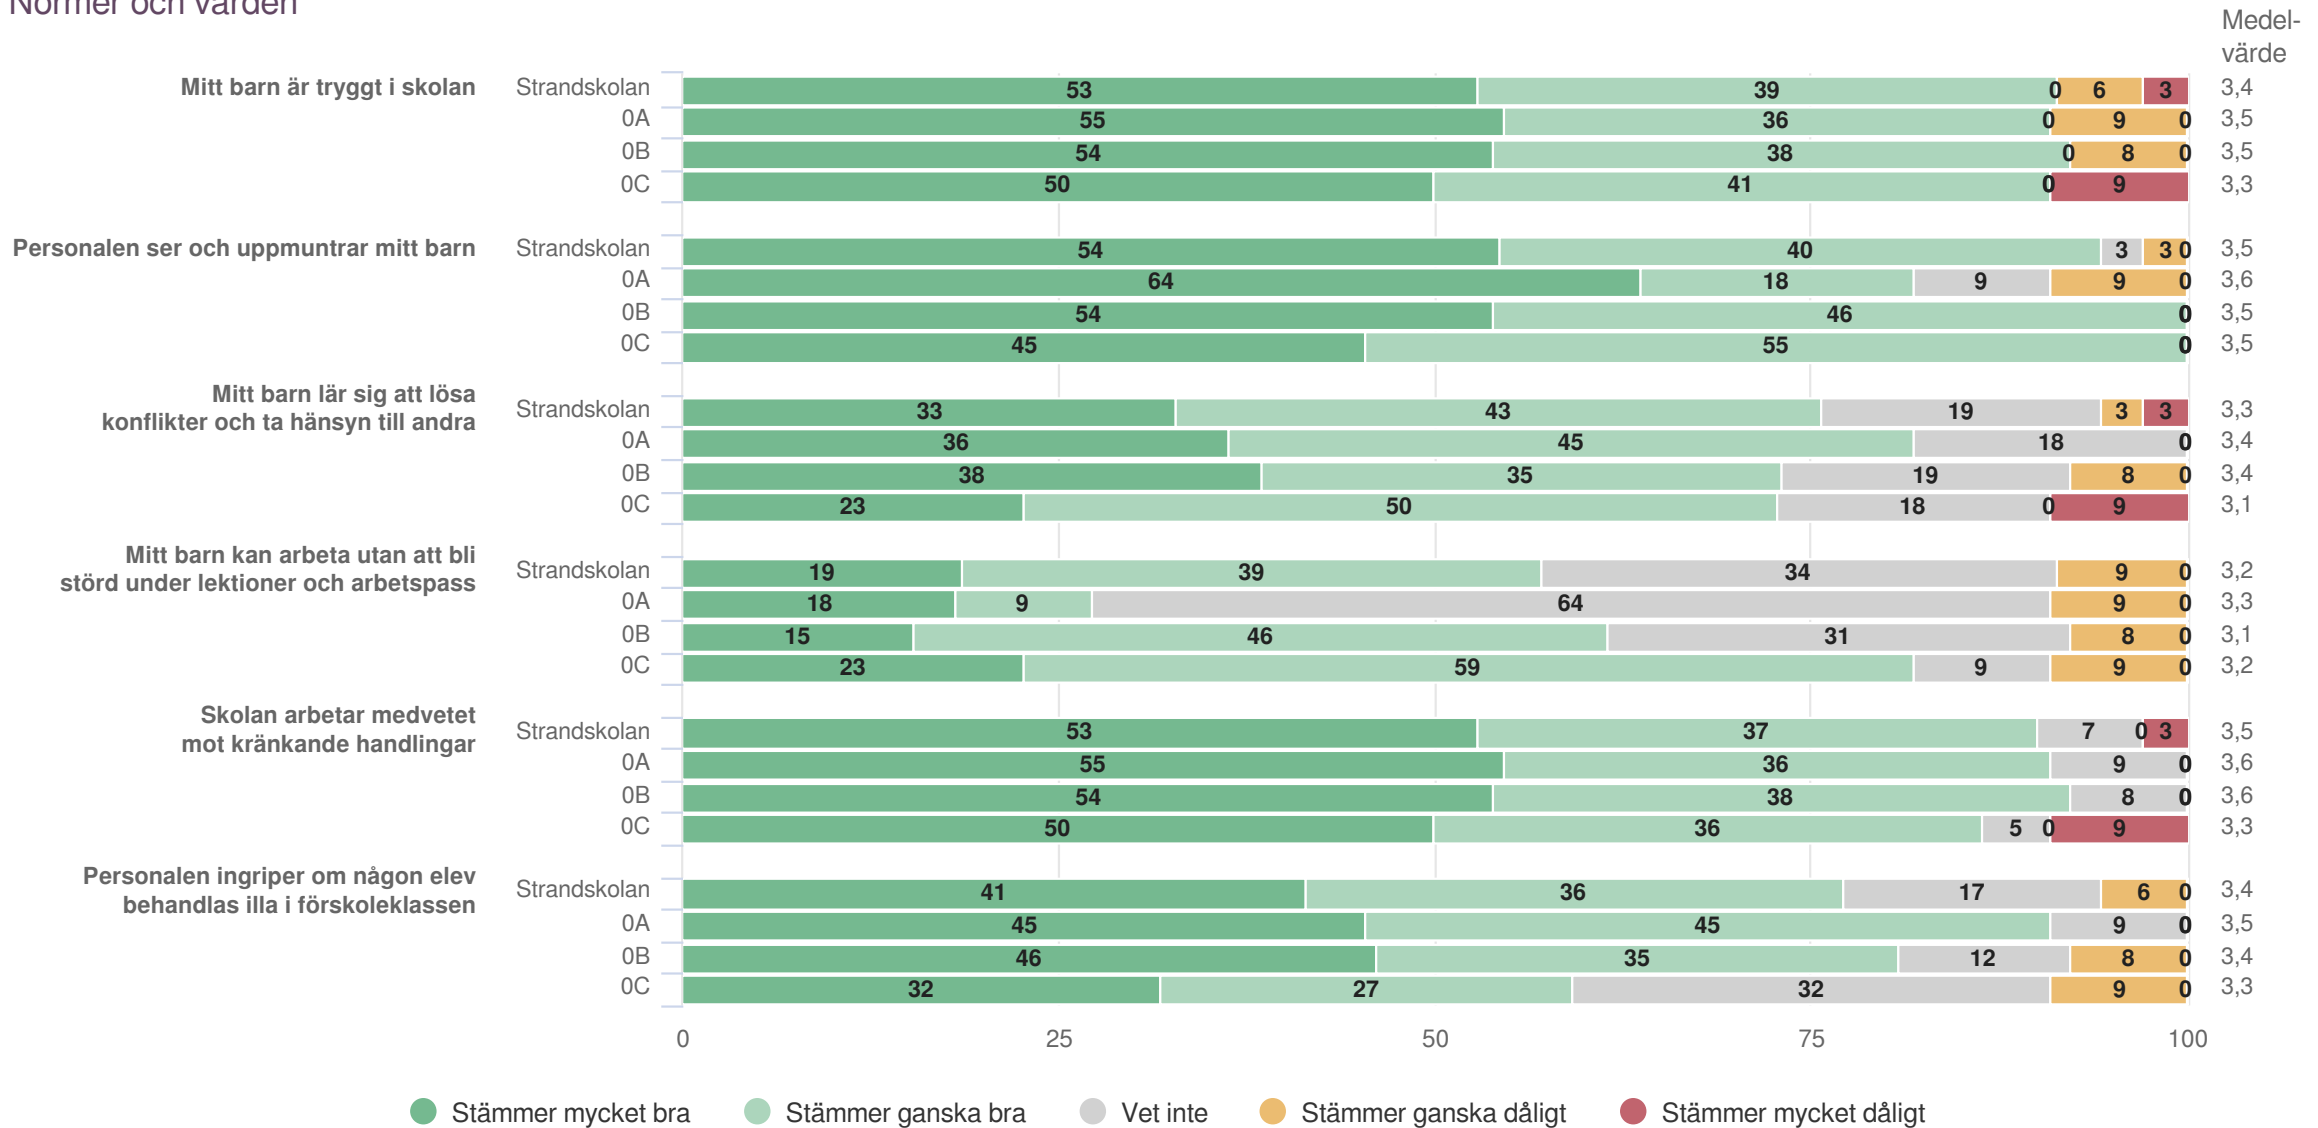

# Jämförelse mellan avdelningar 2022

Föräldrar Förskoleklass  
Utveckling och lärande

# Jämförelse mellan avdelningar 2022

Föräldrar Förskoleklass  
Ansvar och inflytande

# Jämförelse mellan avdelningar 2022

Föräldrar Förskoleklass  
Normer och värden