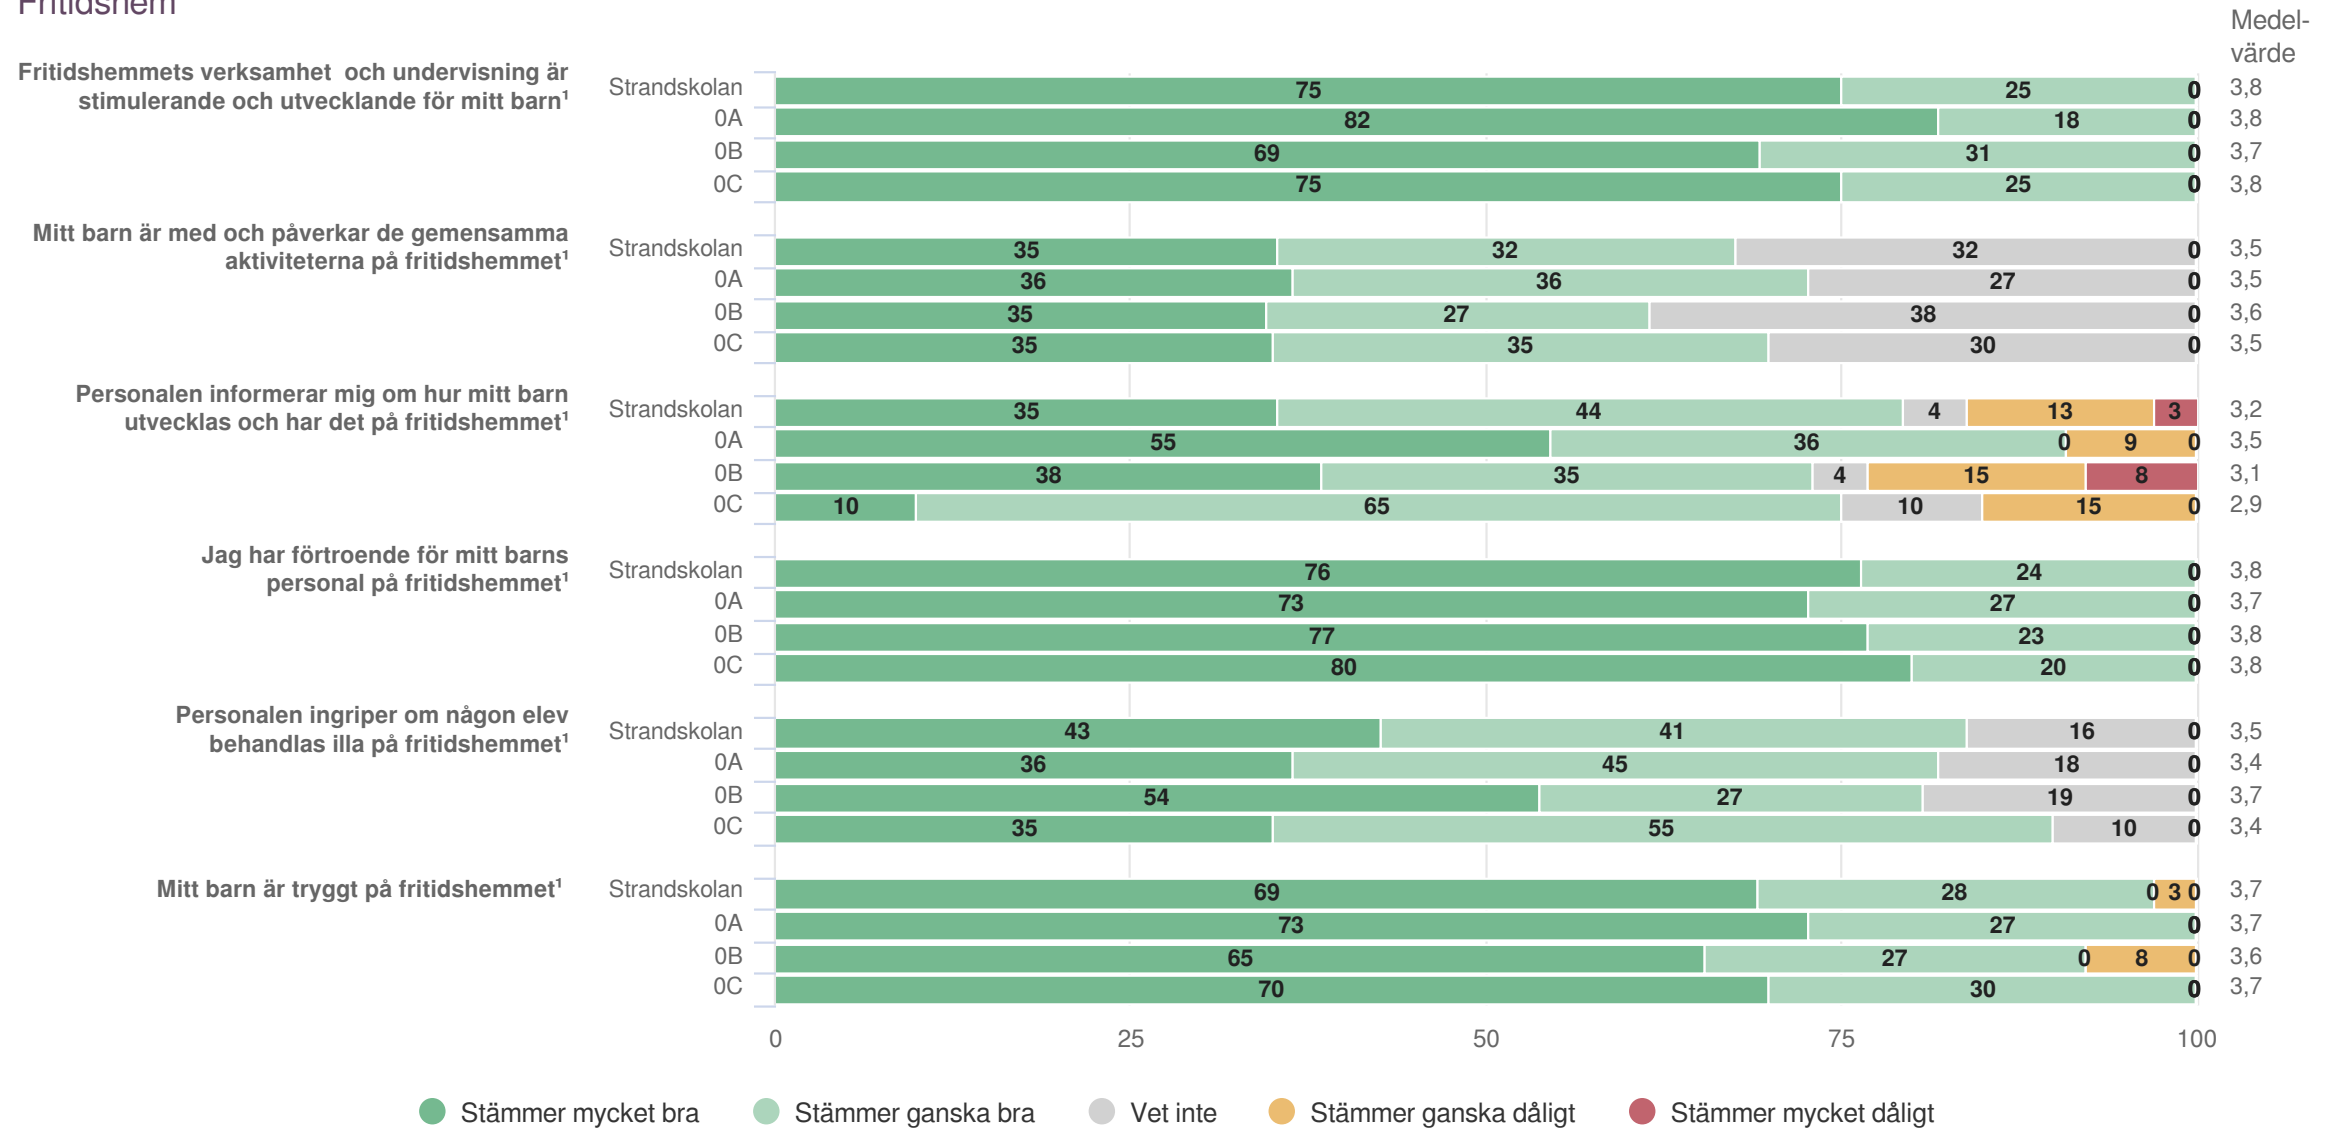

Jämförelse mellan avdelningar 2022

Föräldrar Förskoleklass
Fritidshem

¹Frågan endast ställd till de med fritidshem