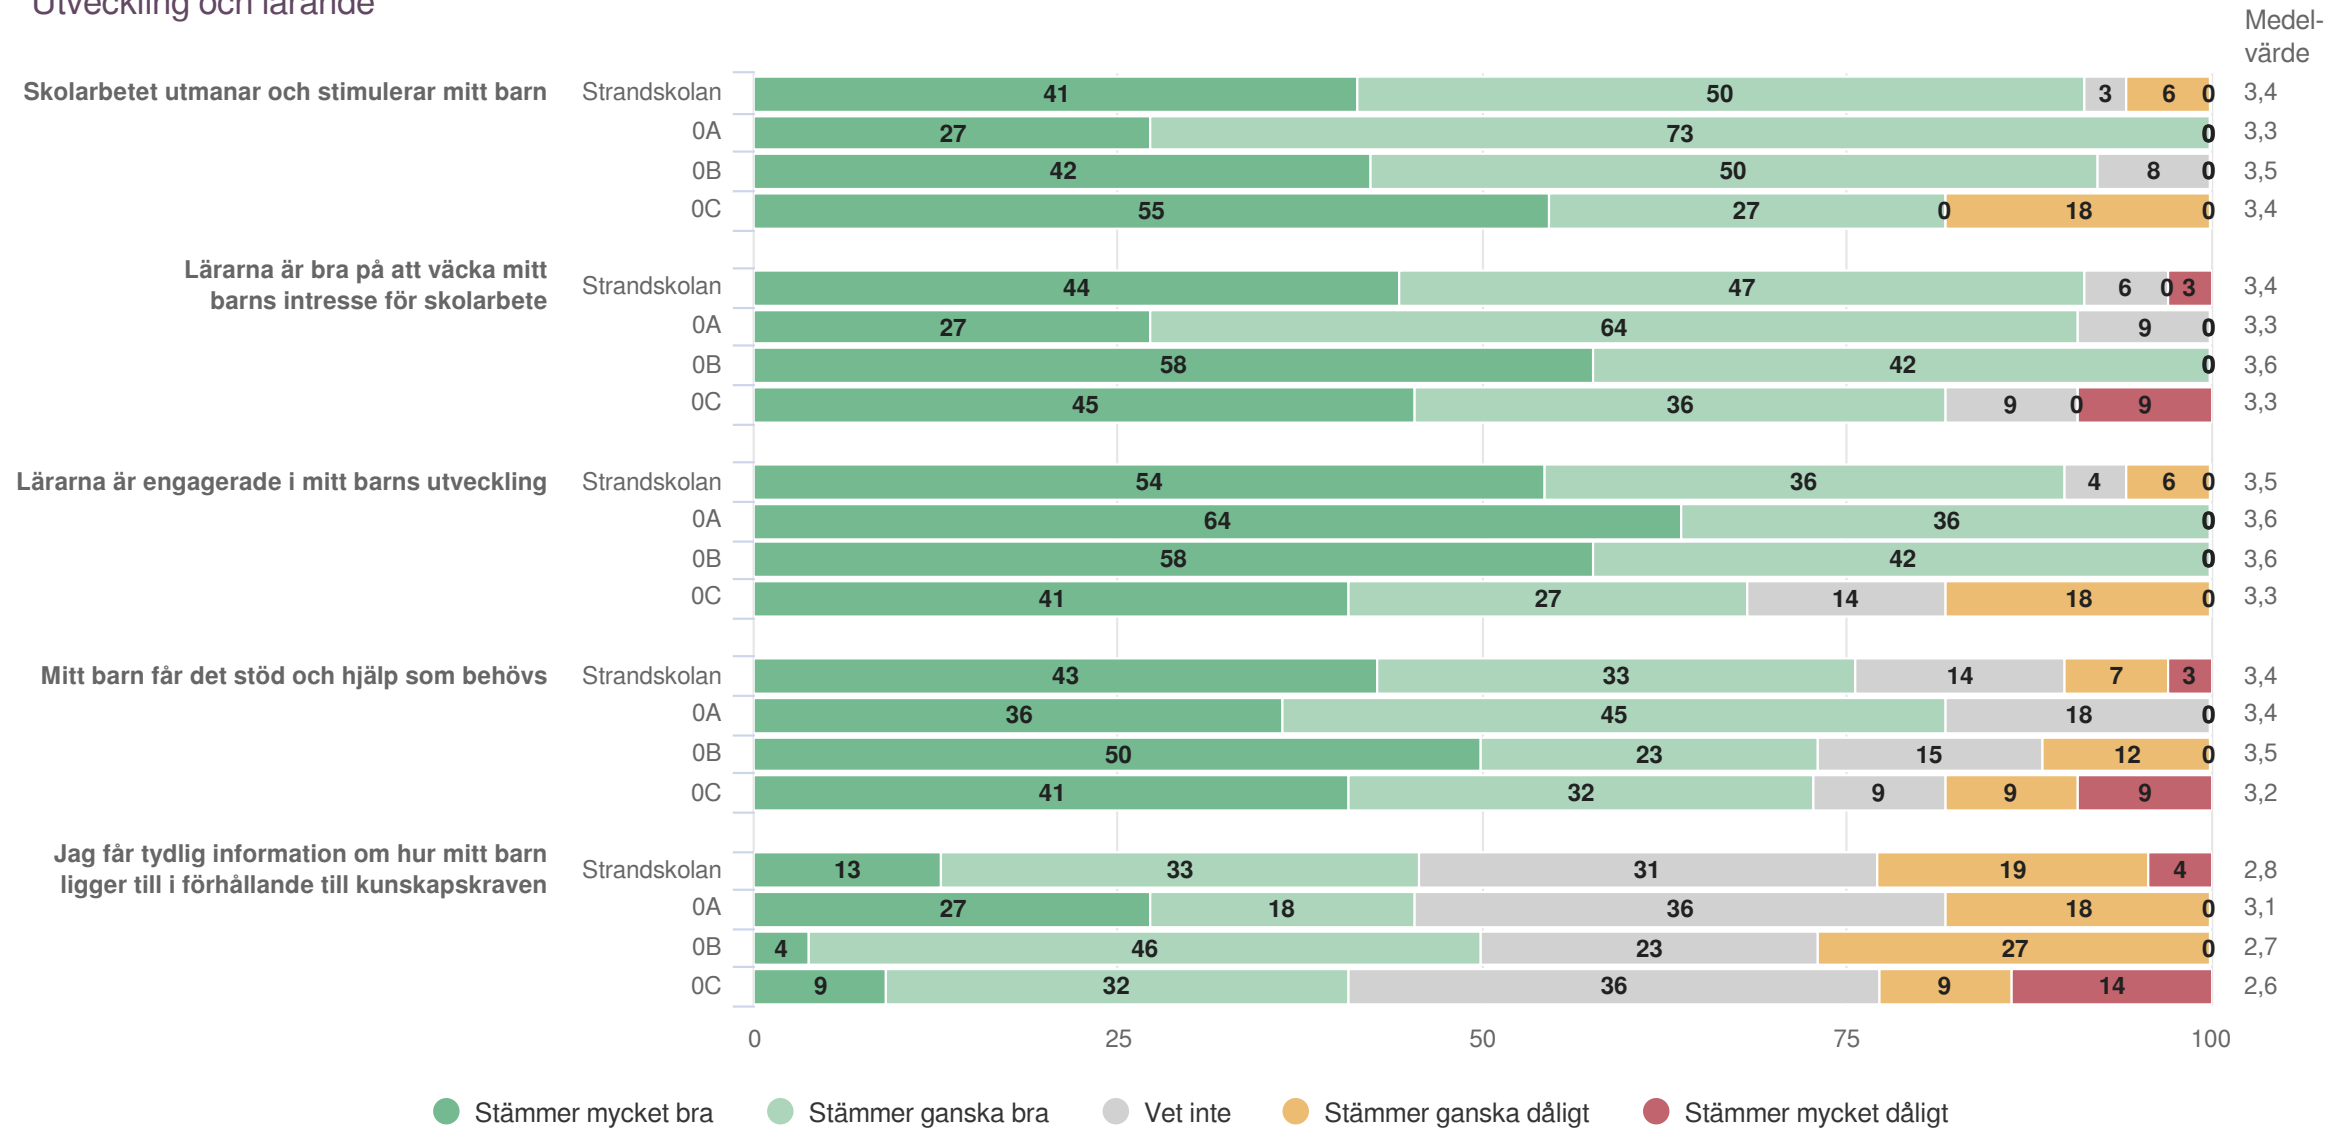

Jämförelse mellan avdelningar 2022

Föräldrar Förskoleklass
Utveckling och lärande