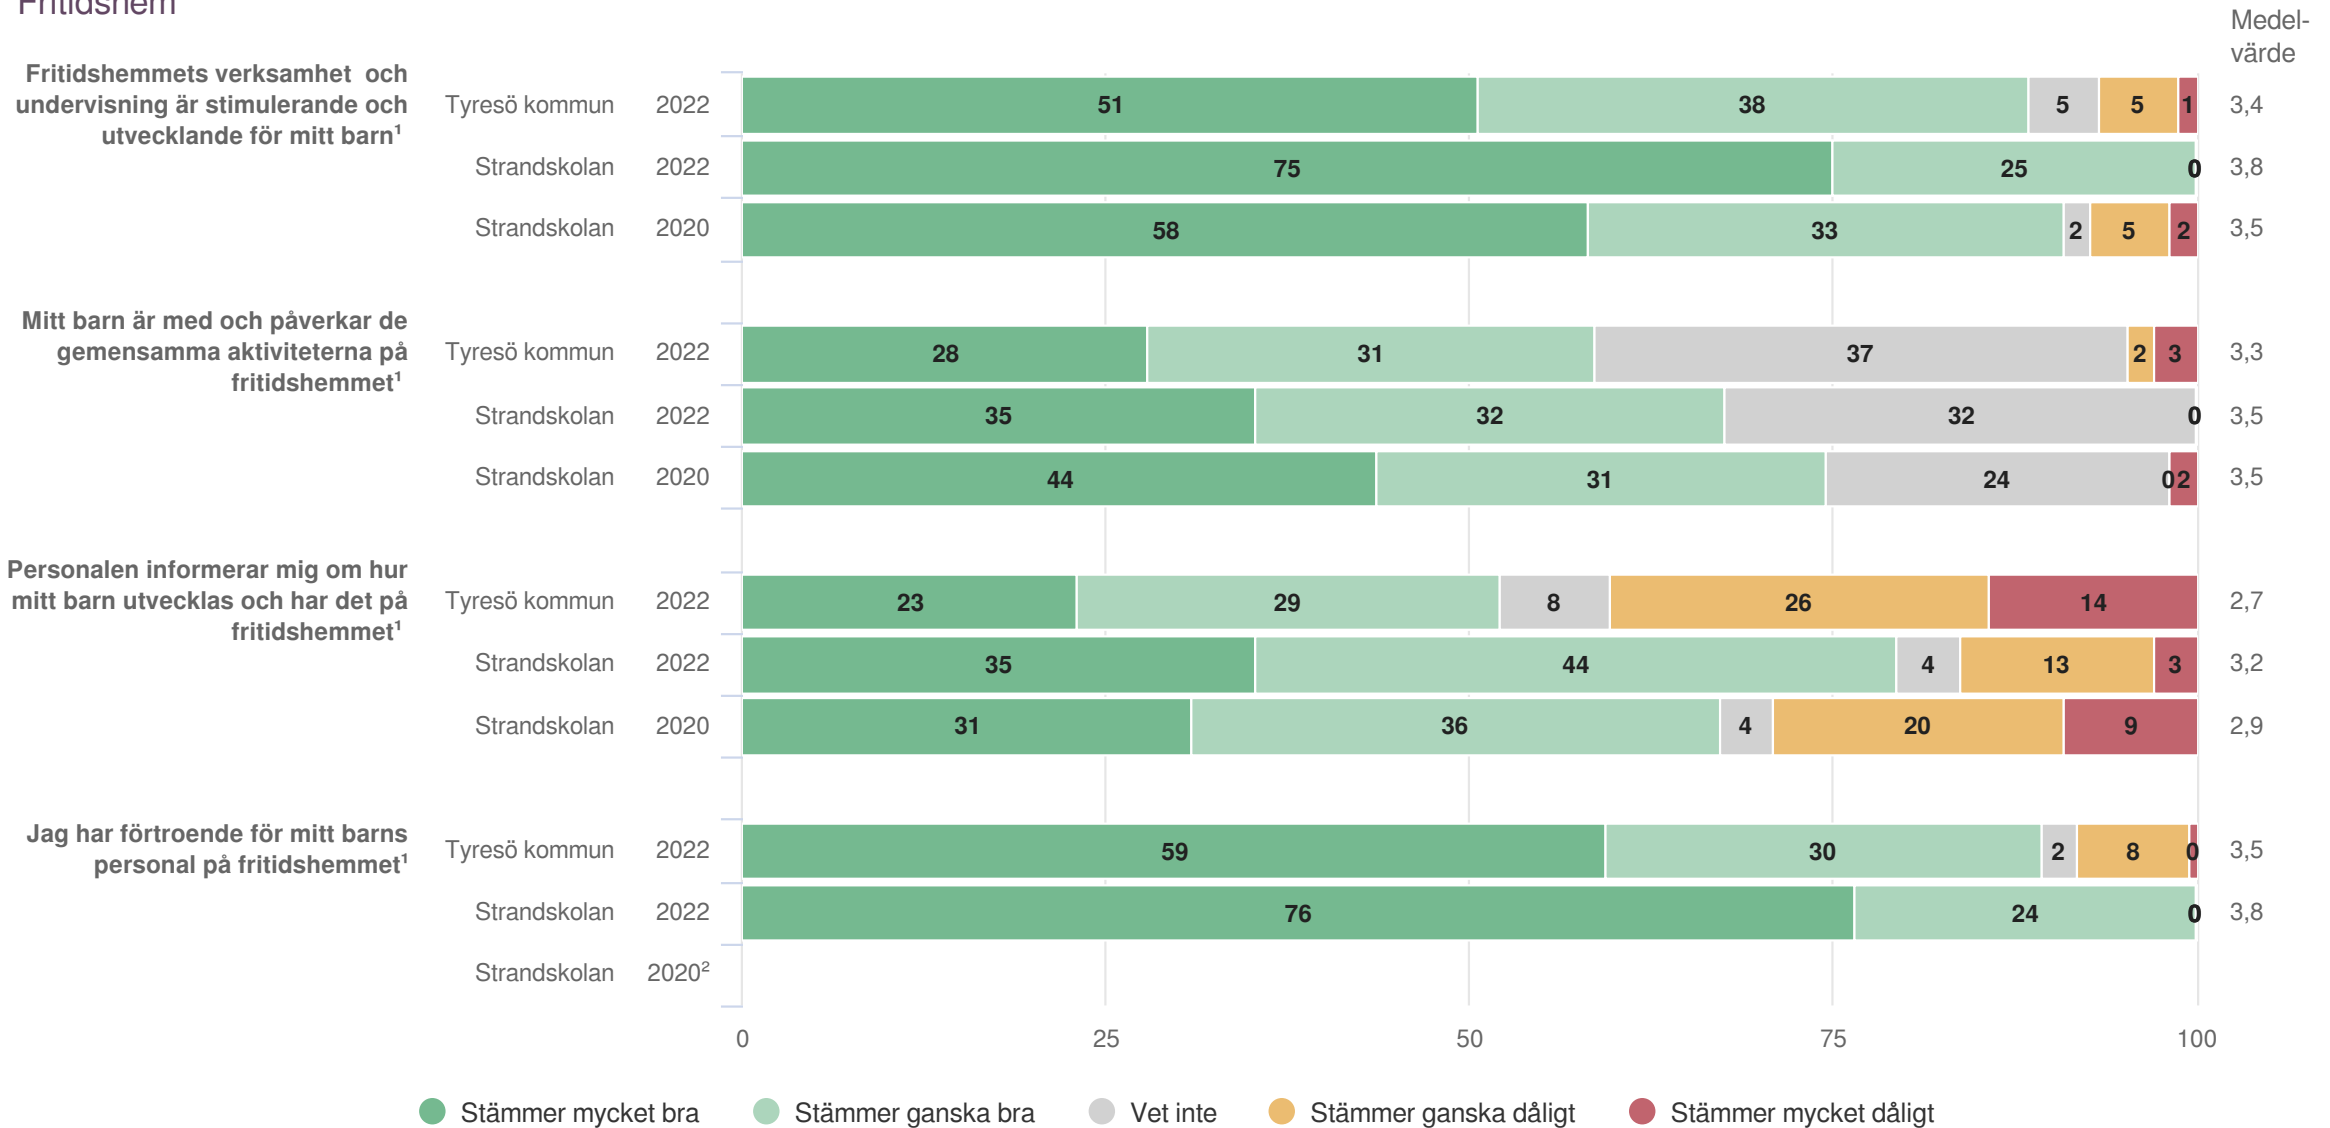

# Strandskolan

Föräldrar Förskoleklass (35 svar, 49%)  
Skola och hem

Personalen är intresserad av mina synpunkter och önskemål om skolans verksamhet

**Styrning och ledning**

**Origo Group**

# Strandskolan

Föräldrar Förskoleklass (35 svar, 49%)  
Styrning och ledning

**Fritidshem**

**Origo Group**

# Strandskolan

Föräldrar Förskoleklass (35 svar, 49%)  
Fritidshem

<sup>1</sup>Frågan endast ställd till de med fritidshem  
<sup>2</sup>Inget resultat