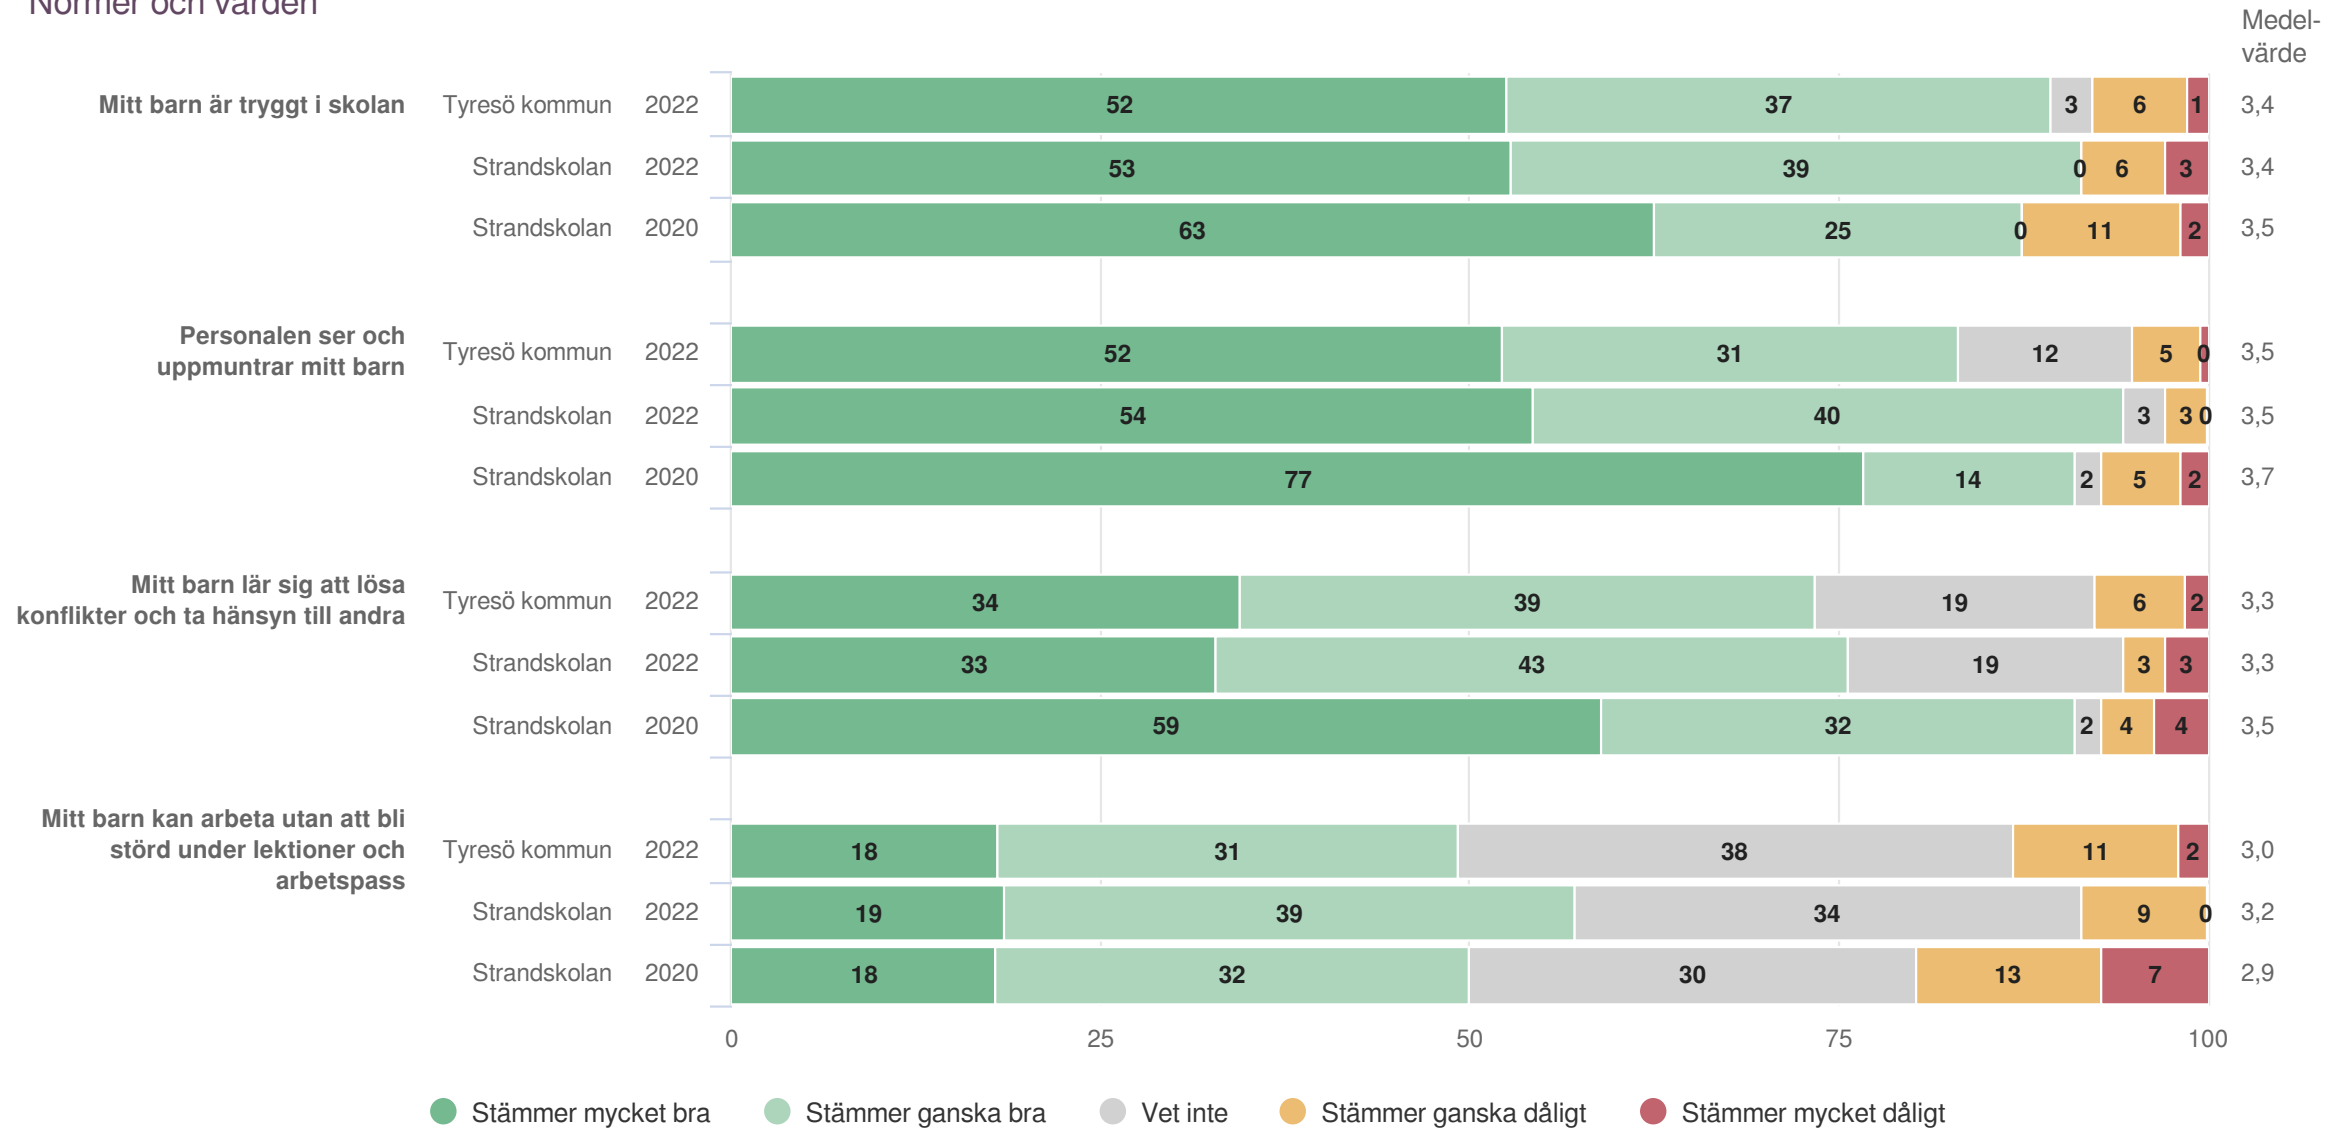

# Strandskolan

Föräldrar Förskoleklass (35 svar, 49%)  
Utveckling och lärande

<sup>1</sup>Inget resultat

**Ansvar och inflytande**

**Origo Group**

# Strandskolan

Föräldrar Förskoleklass (35 svar, 49%)  
 Ansvar och inflytande

**Normer och värden**

**Origo Group**

# Strandskolan

Föräldrar Förskoleklass (35 svar, 49%)  
Normer och värden