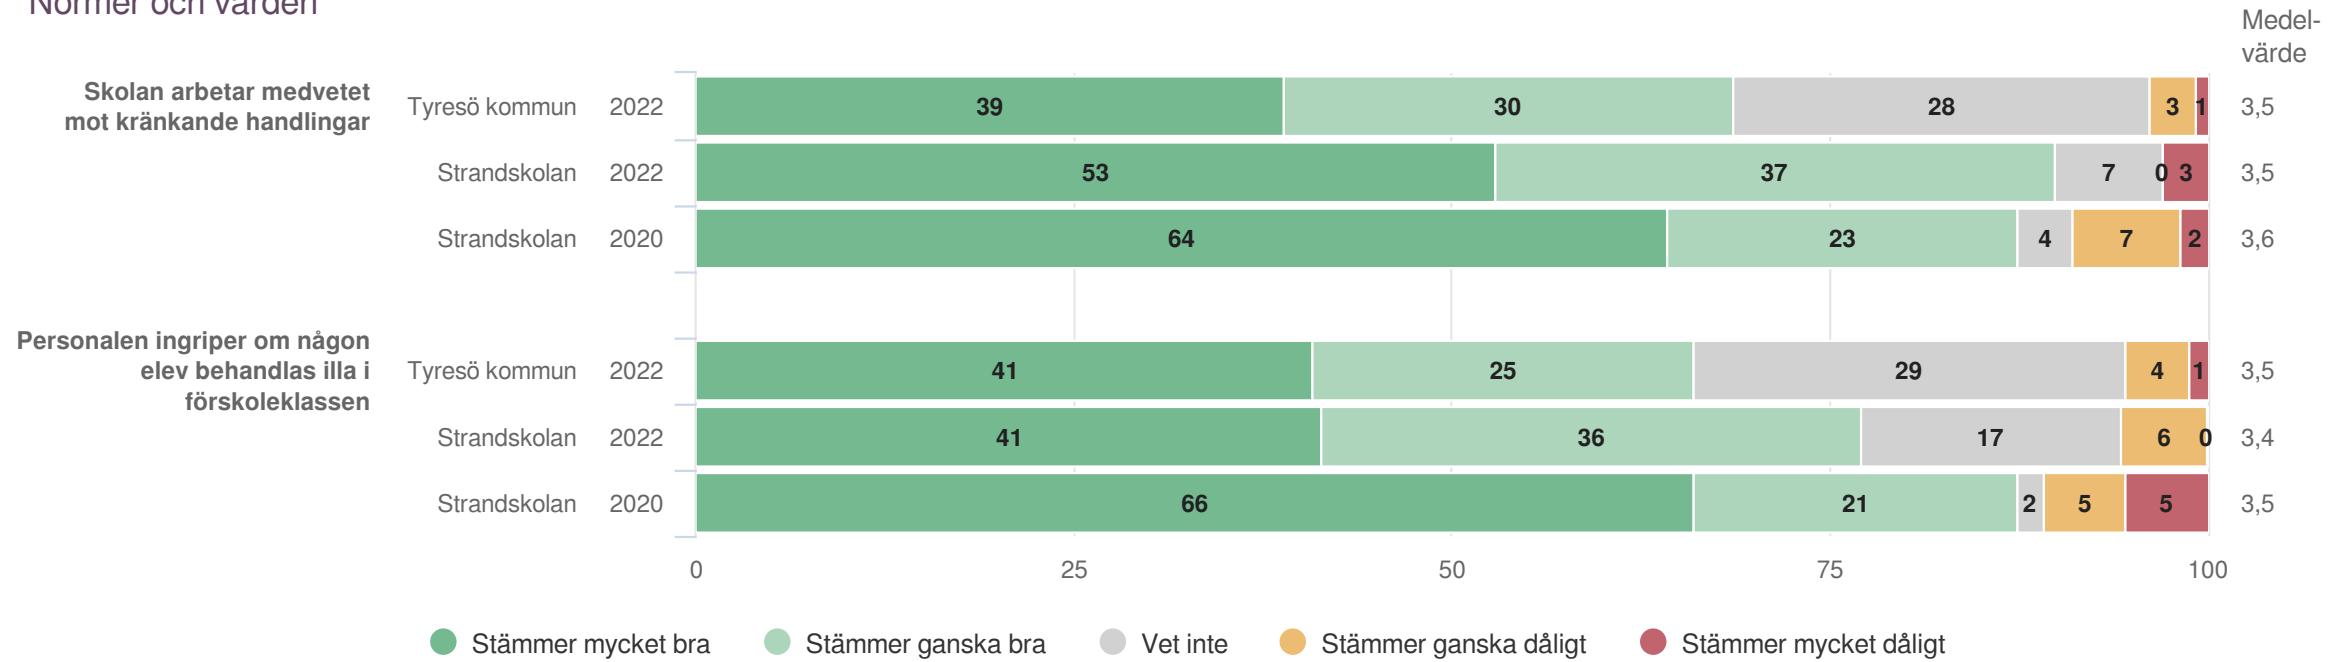

Strandskolan

Föräldrar Förskoleklass (35 svar, 49%)
Normer och värden