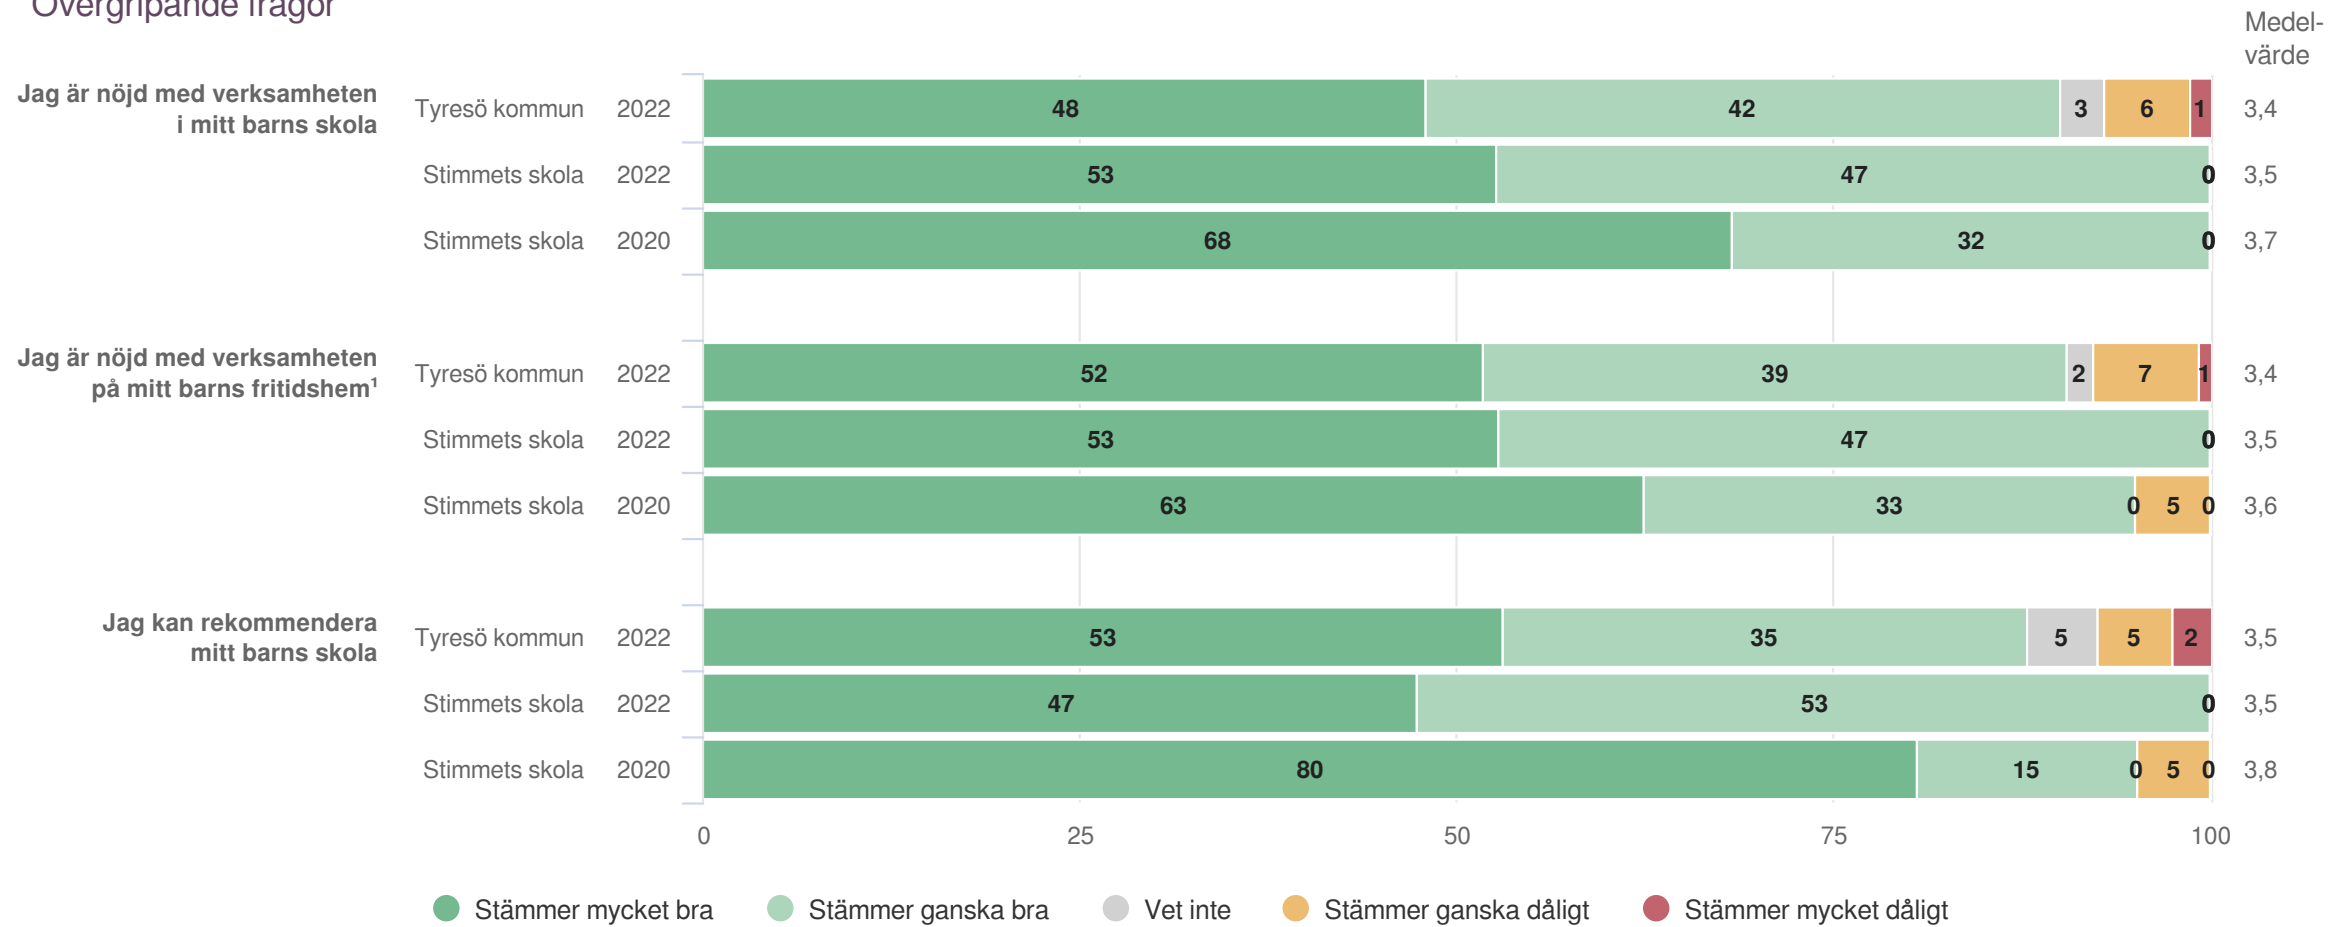

Övergripande frågor

Origo Group

Stimmets skola

Föräldrar Förskoleklass (19 svar, 37%)
Övergripande frågor

¹Frågan endast ställd till de med fritidshem

Jämförelse mellan avdelningar 2022

Origo Group

Jämförelse mellan avdelningar 2022