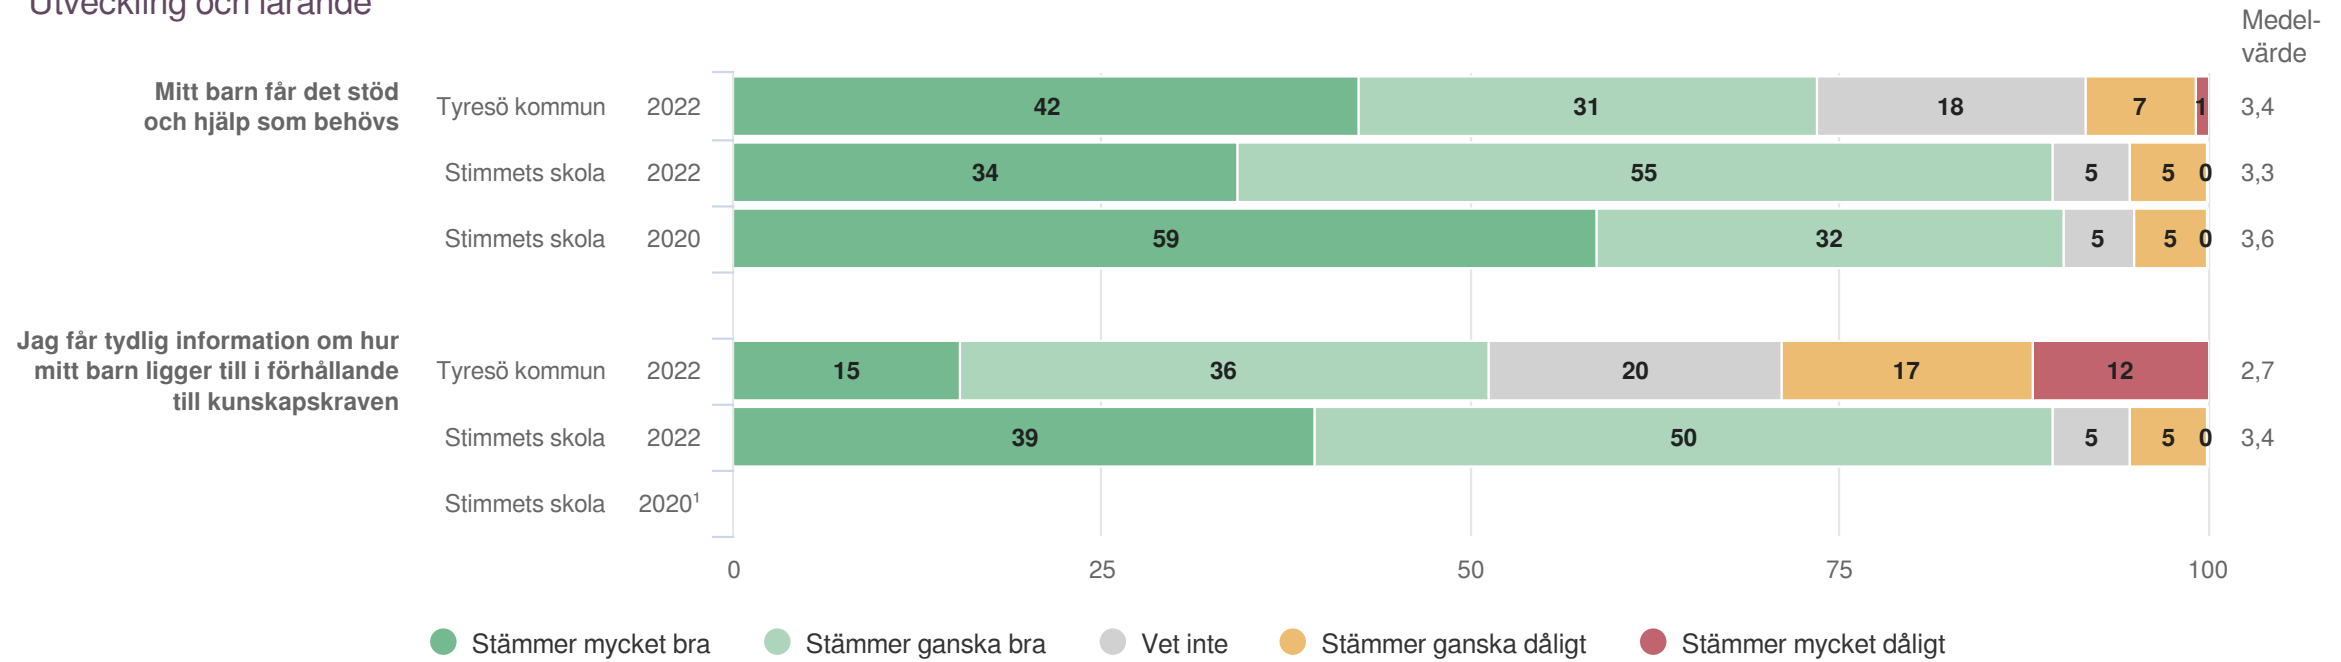

Stimmets skola

Föräldrar Förskoleklass (19 svar, 37%)
Utveckling och lärande

¹Inget resultat