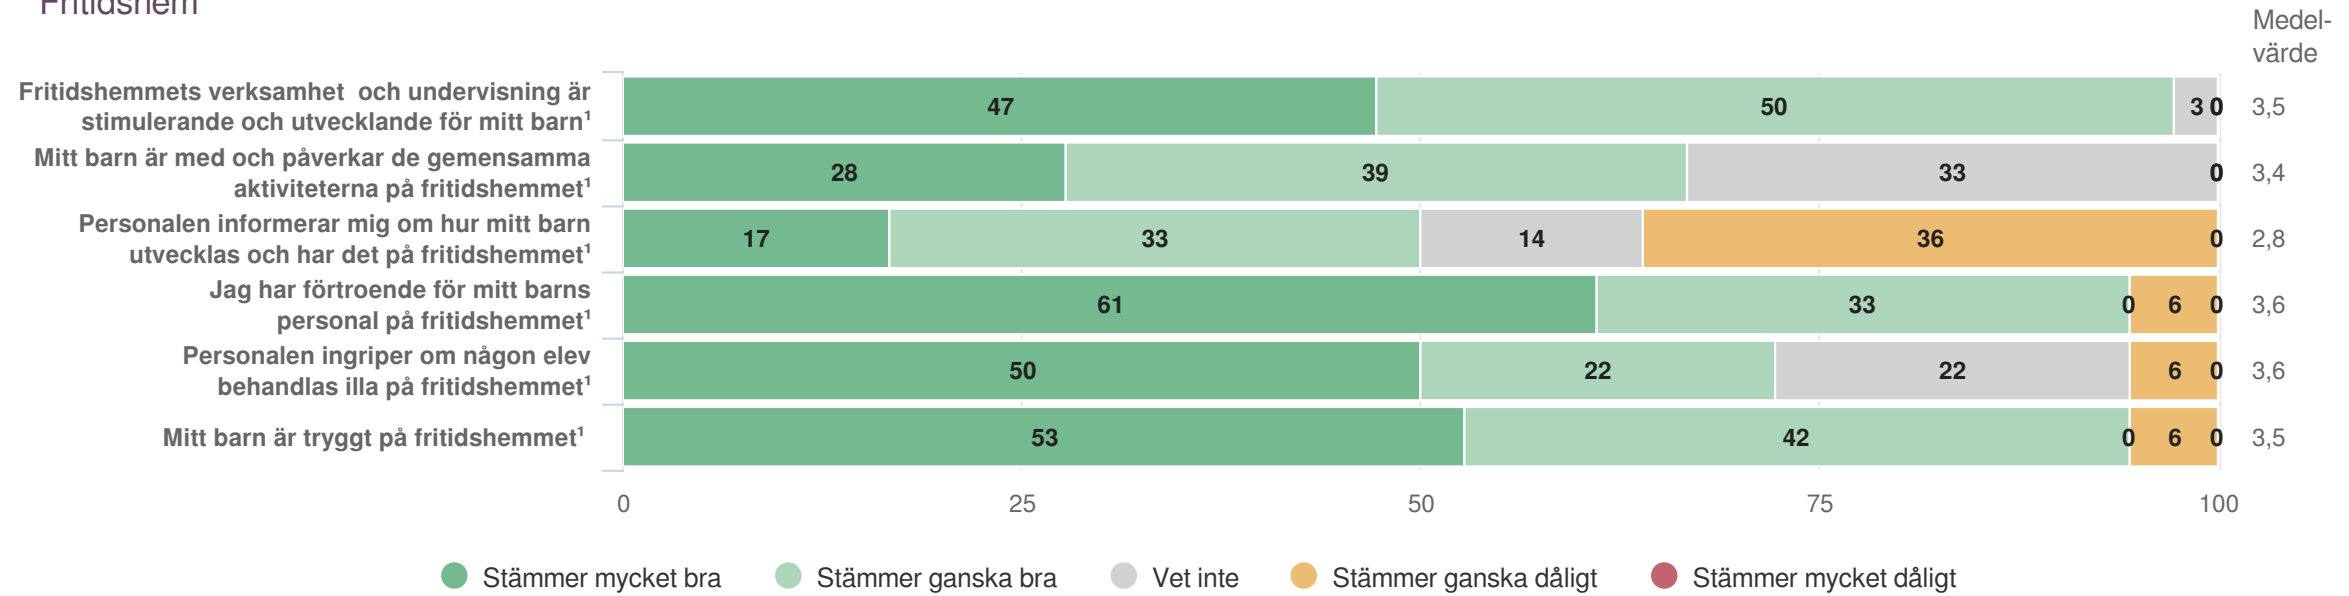

Föräldrar Förskoleklass (19 svar, 37%)
Utveckling och lärande

Jämförelse mellan avdelningar 2022

Föräldrar Förskoleklass (19 svar, 37%)
 Ansvar och inflytande

Jämförelse mellan avdelningar 2022

Föräldrar Förskoleklass (19 svar, 37%)
Normer och värden

Jämförelse mellan avdelningar 2022

Föräldrar Förskoleklass (19 svar, 37%)
Skola och hem

Jämförelse mellan avdelningar 2022

Föräldrar Förskoleklass (19 svar, 37%)
Styrning och ledning

Jämförelse mellan avdelningar 2022

Föräldrar Förskoleklass (19 svar, 37%)
Har ditt barn fritidshemsplats?

Jämförelse mellan avdelningar 2022

Föräldrar Förskoleklass (19 svar, 37%)
Fritidshem

¹Frågan endast ställd till de med fritidshem

Jämförelse mellan avdelningar 2022