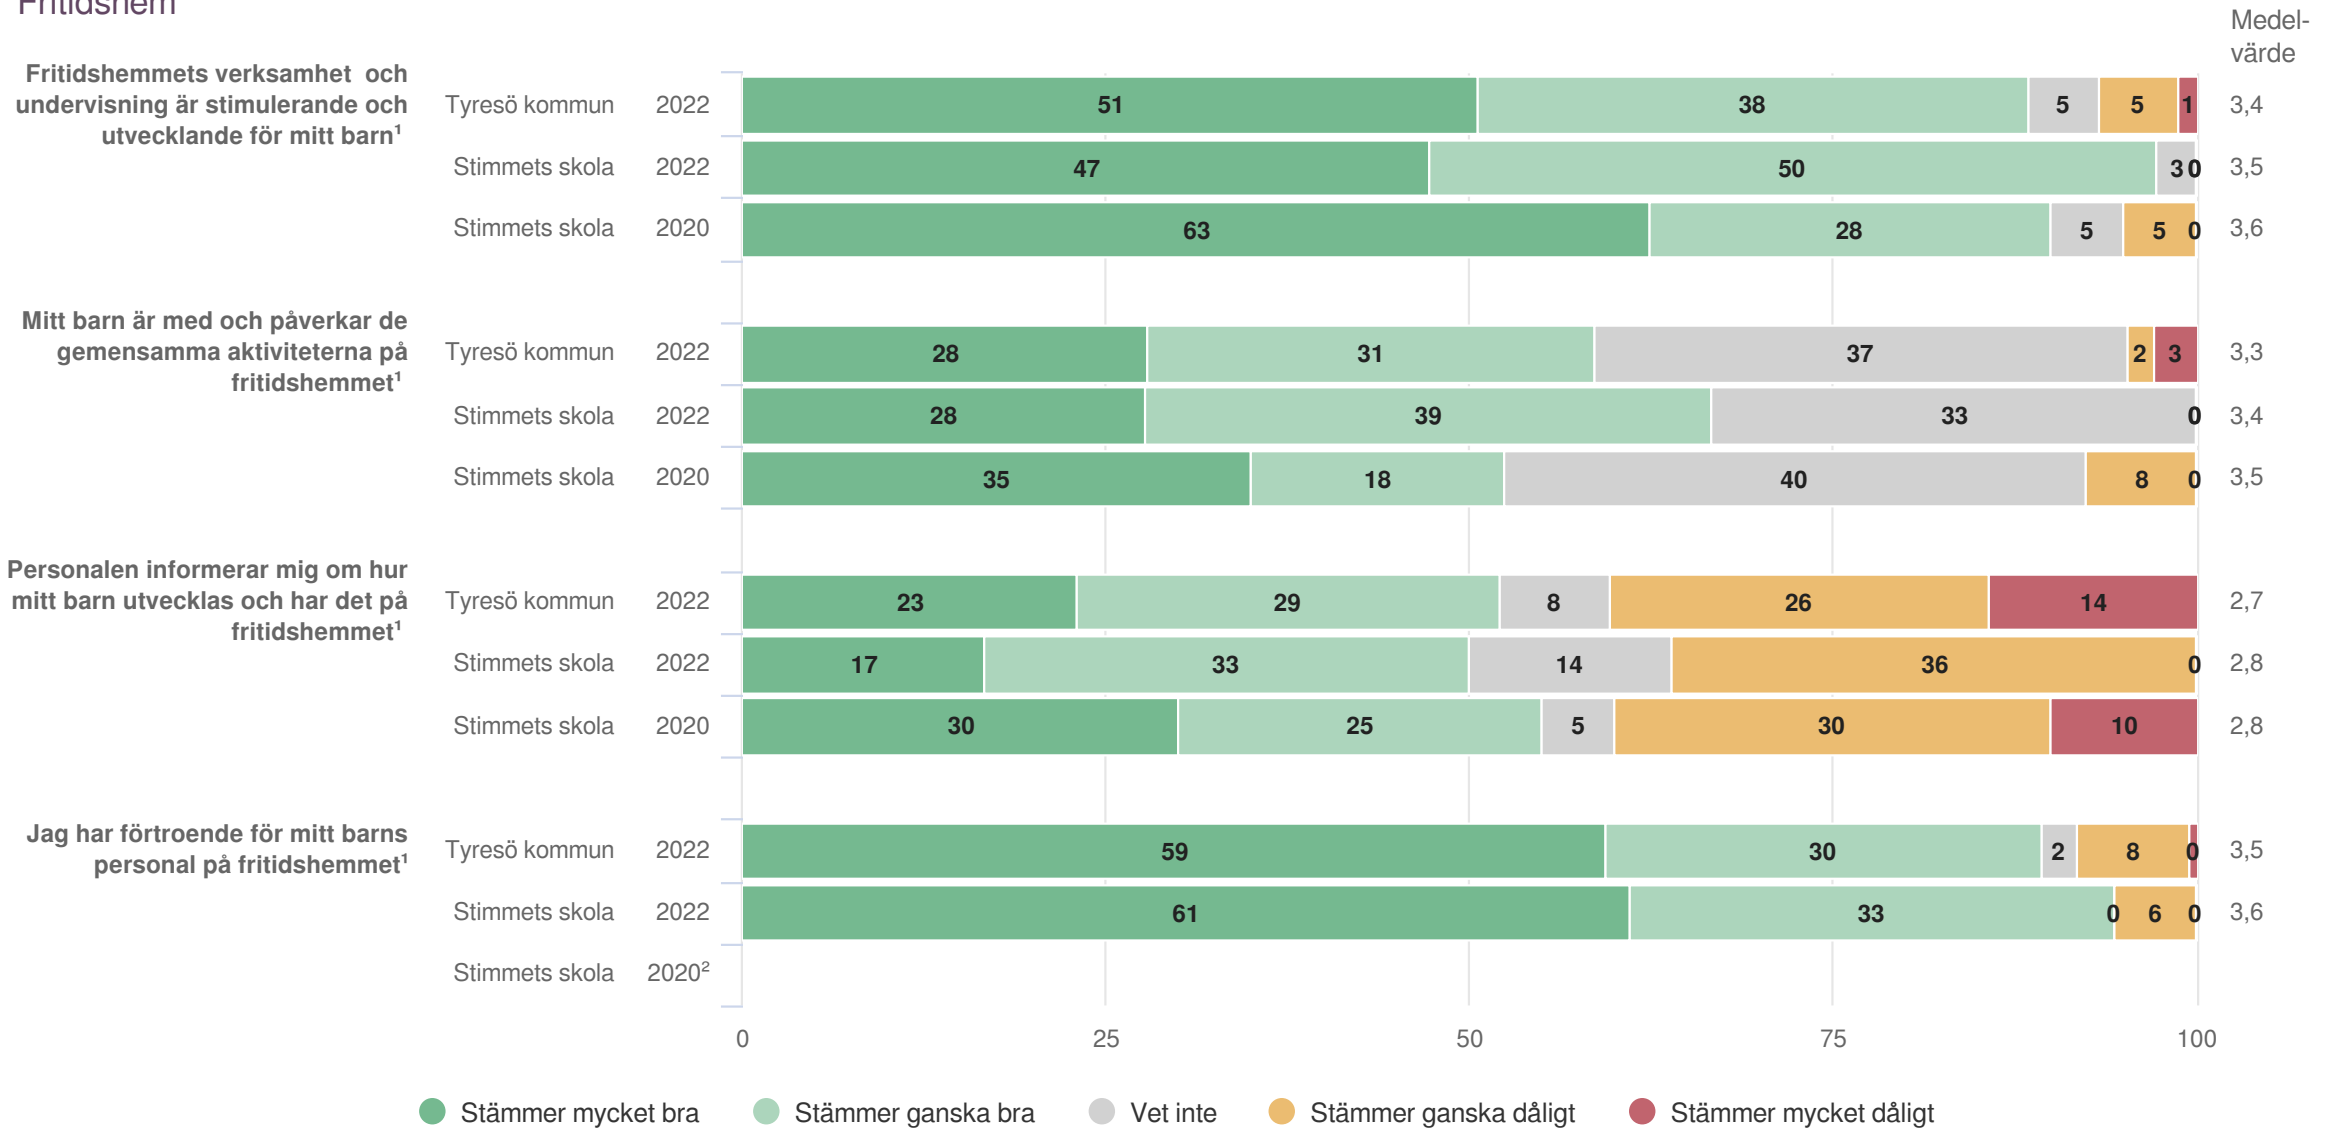

Skola och hem

Origo Group

Stimmets skola

Föräldrar Förskoleklass (19 svar, 37%)
Skola och hem

Styrning och ledning

Origo Group

Stimmets skola

Föräldrar Förskoleklass (19 svar, 37%)
Styrning och ledning

Fritidshem

Origo Group

Stimmets skola

Föräldrar Förskoleklass (19 svar, 37%)
Fritidshem

¹Frågan endast ställd till de med fritidshem
²Inget resultat

Stimmets skola

Föräldrar Förskoleklass (19 svar, 37%)
Fritidshem