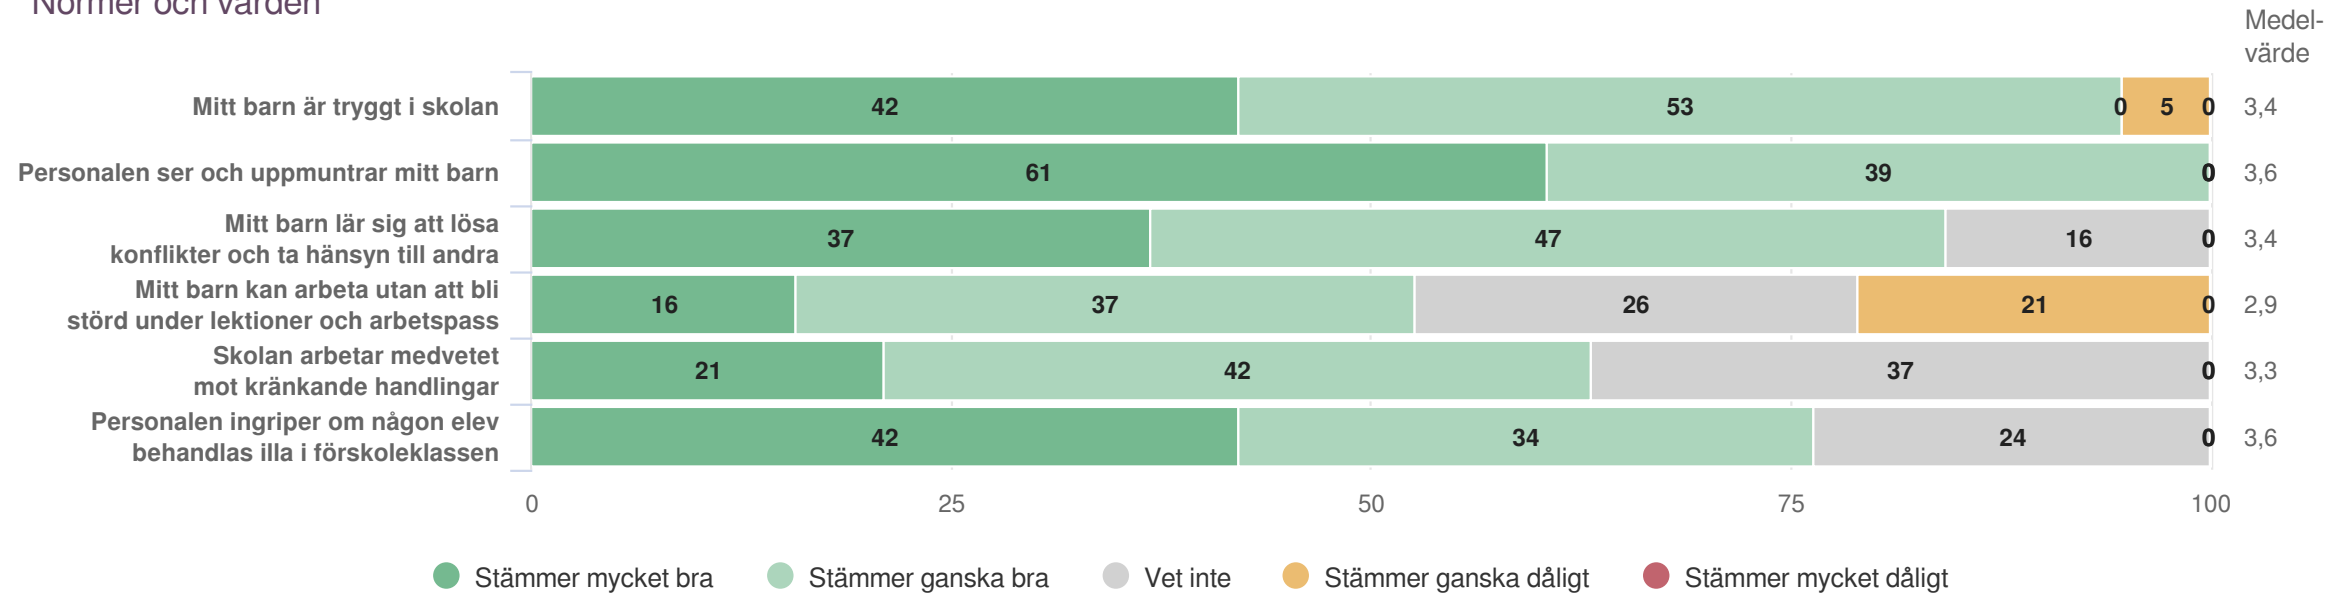

Övergripande frågor

Origo Group

Stimmets skola

Föräldrar Förskoleklass (19 svar, 37%)
Övergripande frågor

¹Frågan endast ställd till de med fritidshem

Jämförelse mellan avdelningar 2022

Origo Group

Jämförelse mellan avdelningar 2022

Föräldrar Förskoleklass (19 svar, 37%)
Utveckling och lärande

Jämförelse mellan avdelningar 2022

Föräldrar Förskoleklass (19 svar, 37%)
 Ansvar och inflytande

Jämförelse mellan avdelningar 2022

Föräldrar Förskoleklass (19 svar, 37%)
Normer och värden

Jämförelse mellan avdelningar 2022

Föräldrar Förskoleklass (19 svar, 37%)
Skola och hem

Jämförelse mellan avdelningar 2022

Föräldrar Förskoleklass (19 svar, 37%)
Styrning och ledning

Jämförelse mellan avdelningar 2022