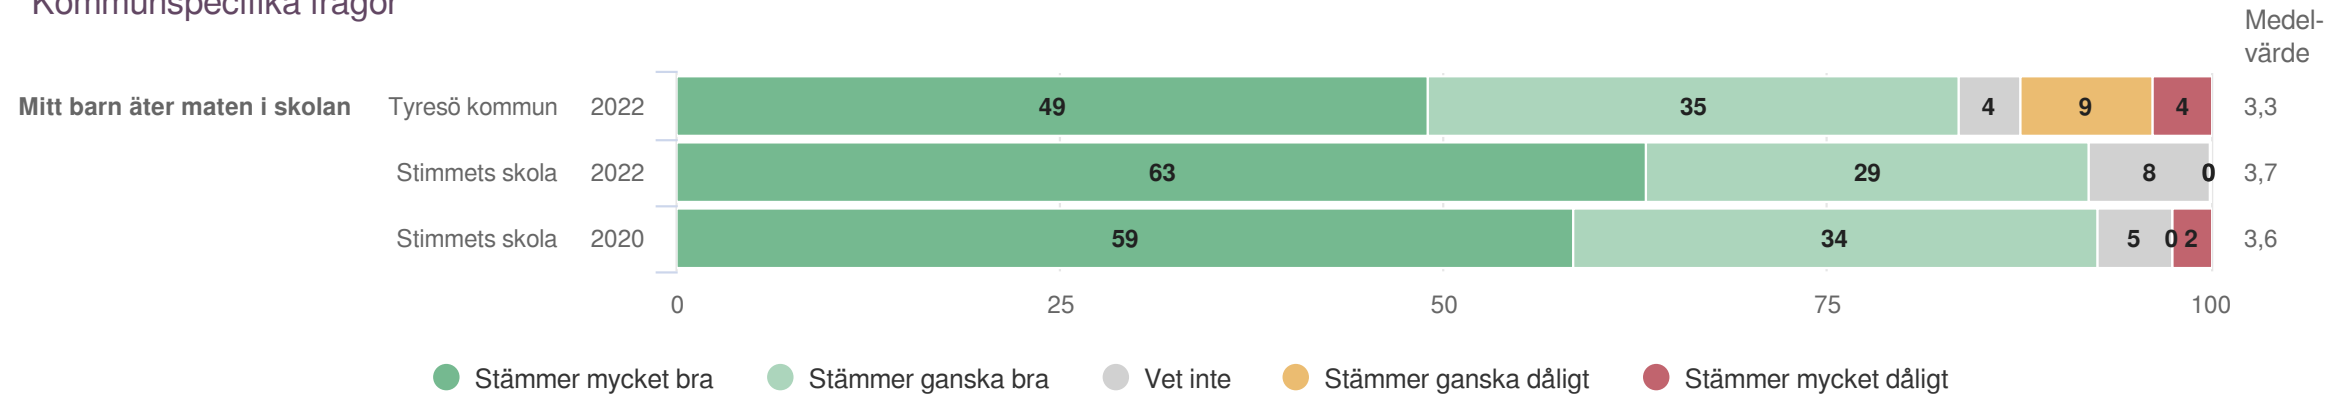

Övergripande frågor

Origo Group

Stimmets skola

Föräldrar Förskoleklass (19 svar, 37%)
Övergripande frågor

¹Frågan endast ställd till de med fritidshem

Jämförelse mellan avdelningar 2022

Origo Group

Jämförelse mellan avdelningar 2022