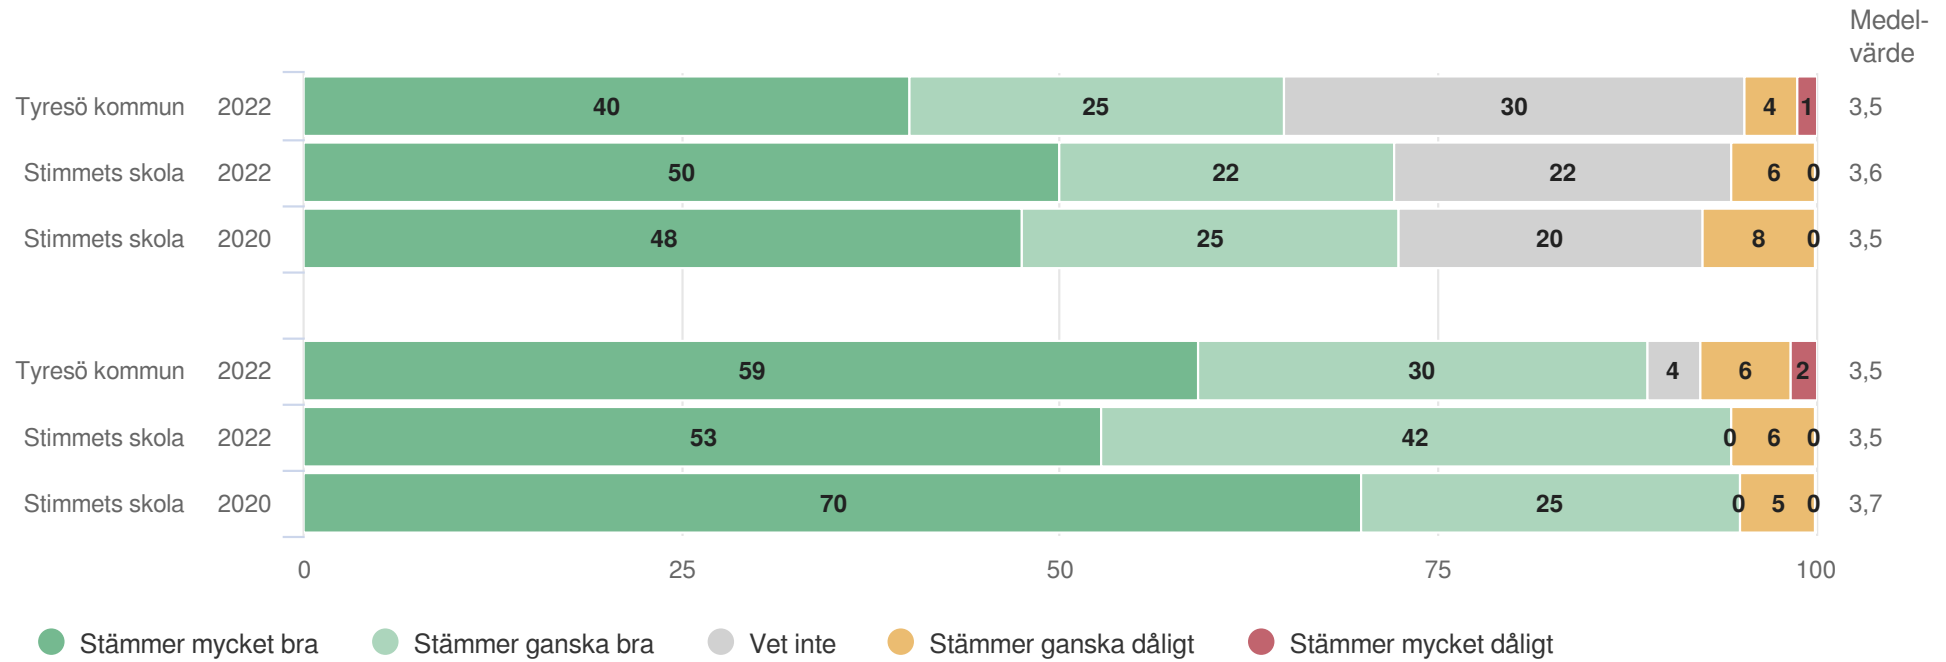

Stimmets skola

Föräldrar Förskoleklass (19 svar, 37%)
Fritidshem

Personalen ingriper om någon elev behandlas illa på fritidshemmet¹

¹Frågan endast ställd till de med fritidshem