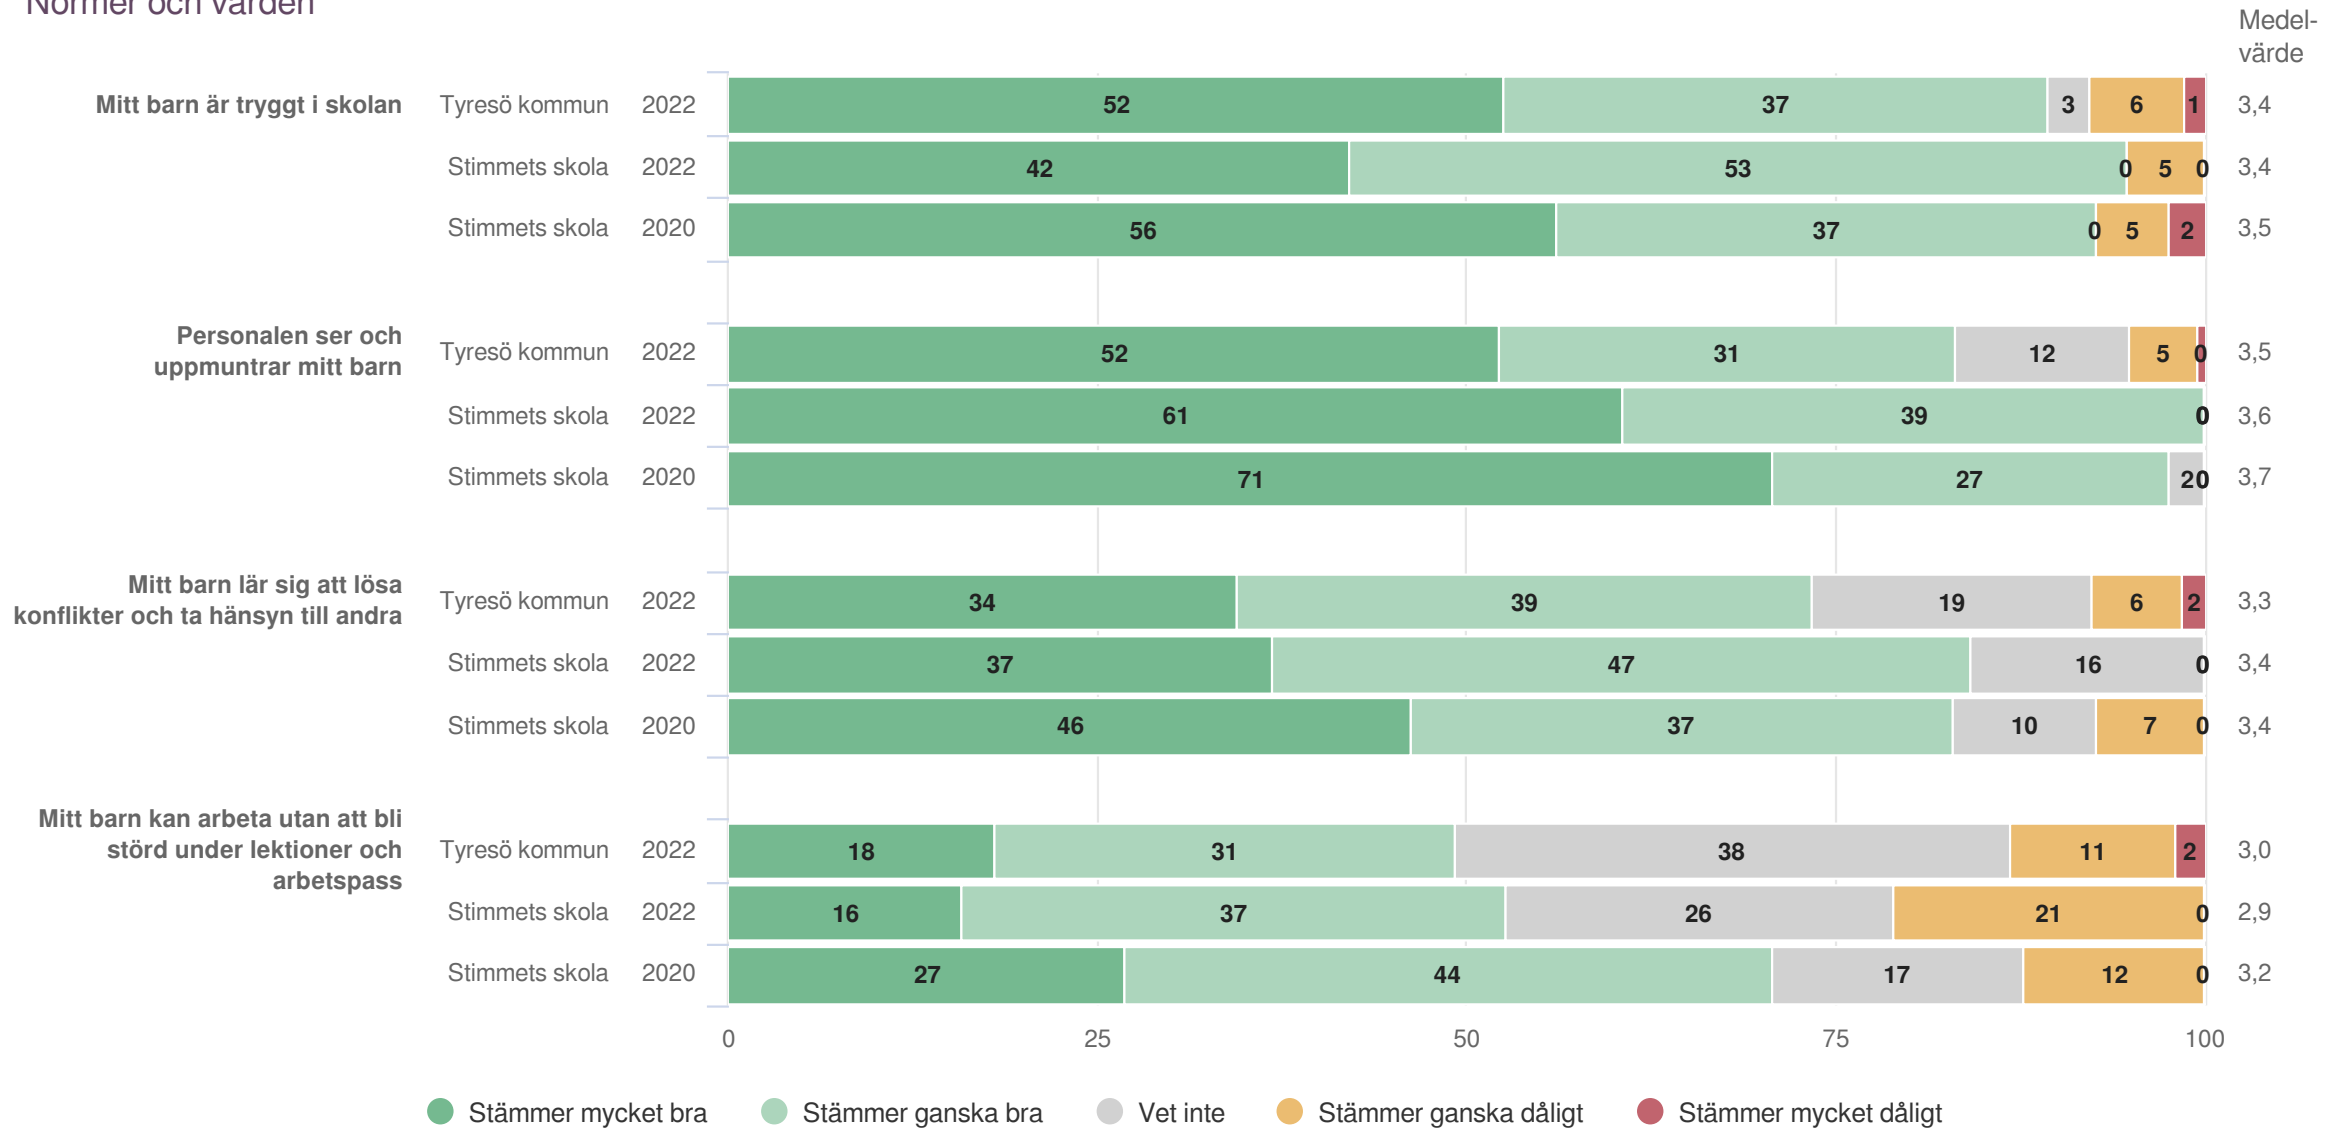

Mitt barn är med och påverkar delar av sitt skolarbete

Normer och värden

Origo Group

Stimmets skola

Föräldrar Förskoleklass (19 svar, 37%)
Normer och värden

Stimmets skola

Föräldrar Förskoleklass (19 svar, 37%)
Normer och värden

Skola och hem

Origo Group

Stimmets skola

Föräldrar Förskoleklass (19 svar, 37%)
Skola och hem

Styrning och ledning

Origo Group

Stimmets skola

Föräldrar Förskoleklass (19 svar, 37%)
Styrning och ledning