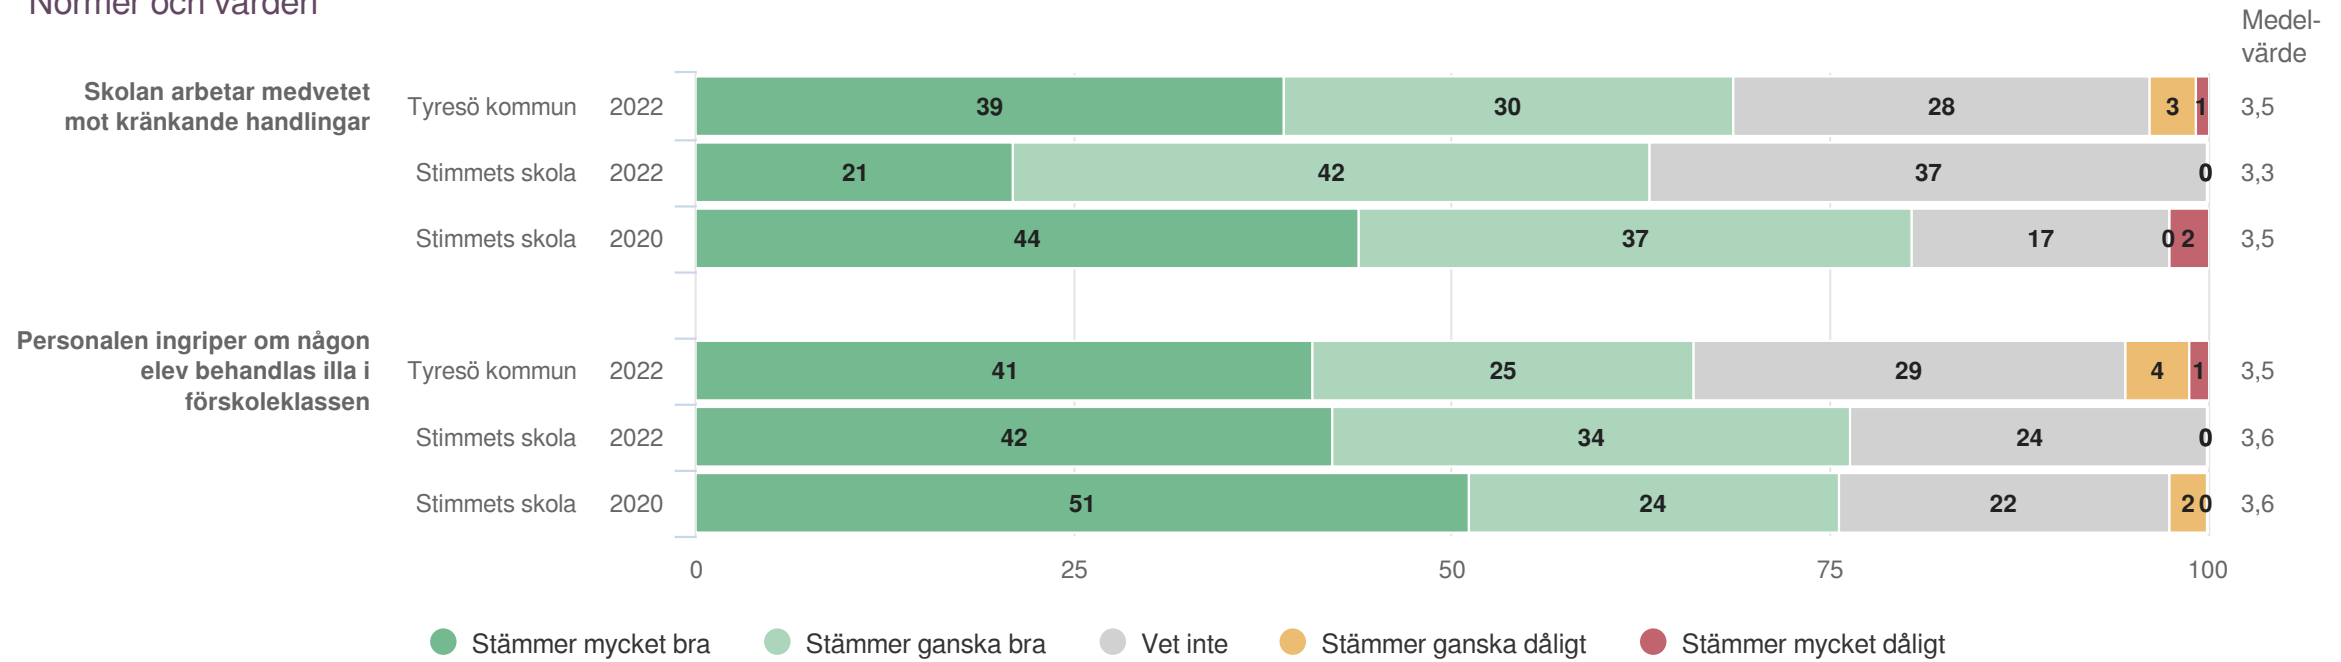

Mitt barn är med och påverkar delar av sitt skolarbete

Normer och värden

Origo Group

Stimmets skola

Föräldrar Förskoleklass (19 svar, 37%)
Normer och värden

Stimmets skola

Föräldrar Förskoleklass (19 svar, 37%)
Normer och värden

Skola och hem

Origo Group

Stimmets skola

Föräldrar Förskoleklass (19 svar, 37%)
Skola och hem

Styrning och ledning

Origo Group

Stimmets skola

Föräldrar Förskoleklass (19 svar, 37%)
Styrning och ledning