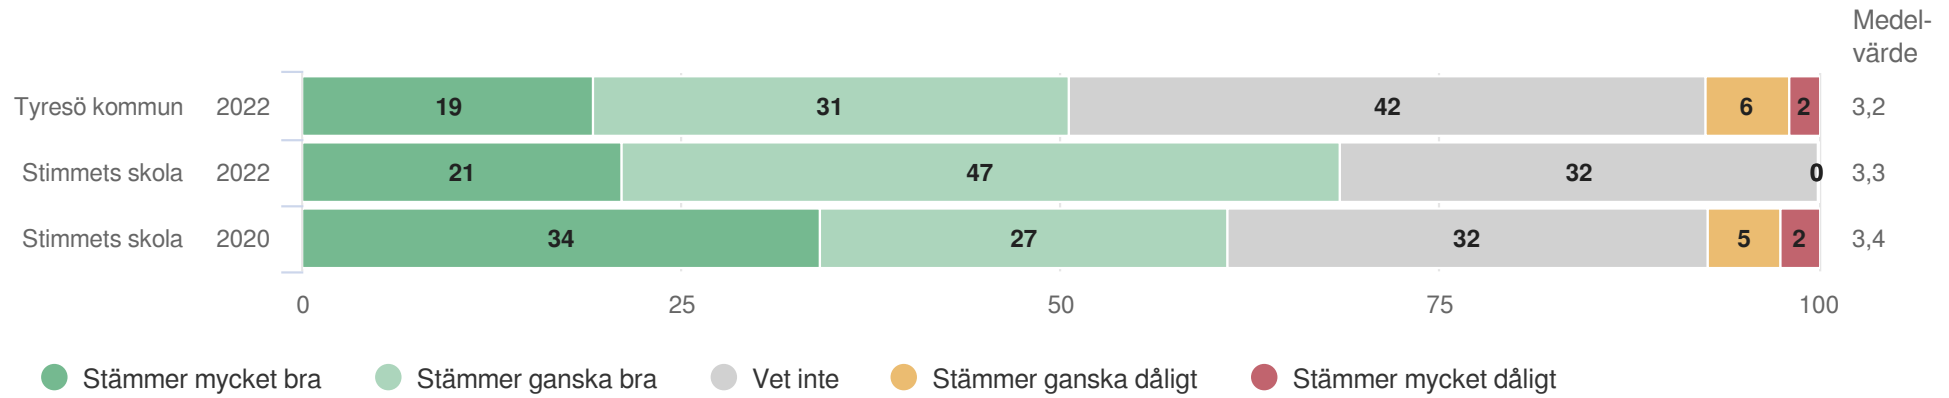

Stimmets skola

Föräldrar Förskoleklass (19 svar, 37%)
Ansvar och inflytande

Mitt barn är med och påverkar delar av sitt skolarbete