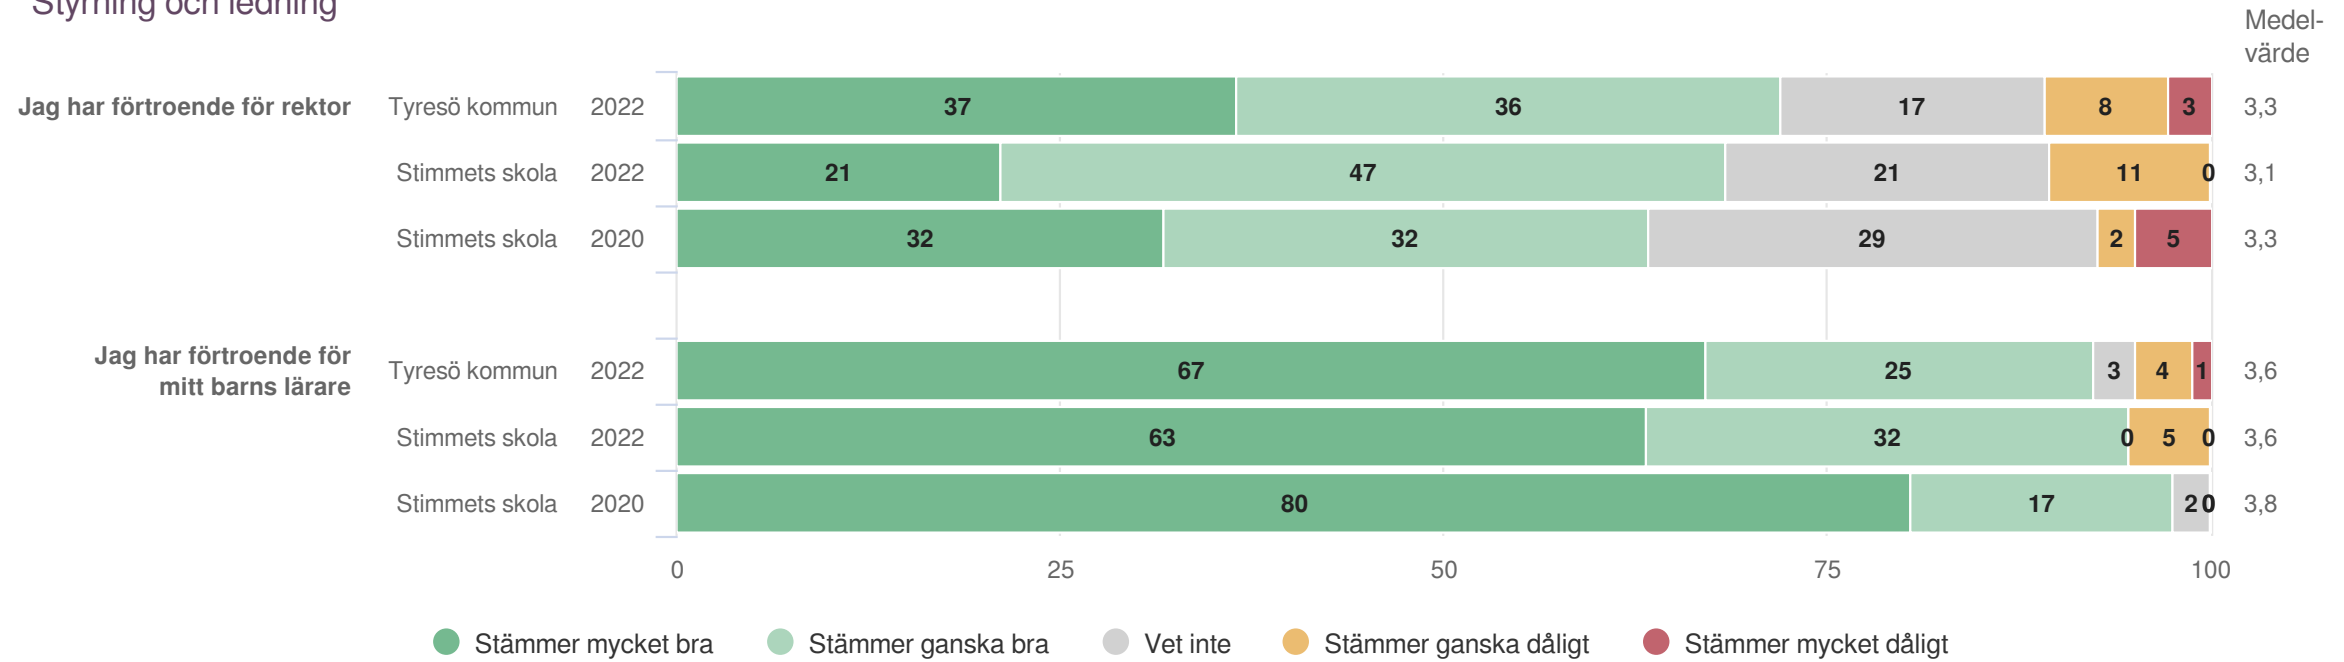

Skola och hem

Origo Group

Stimmets skola

Föräldrar Förskoleklass (19 svar, 37%)
Skola och hem

Styrning och ledning

Origo Group

Stimmets skola

Föräldrar Förskoleklass (19 svar, 37%)
Styrning och ledning