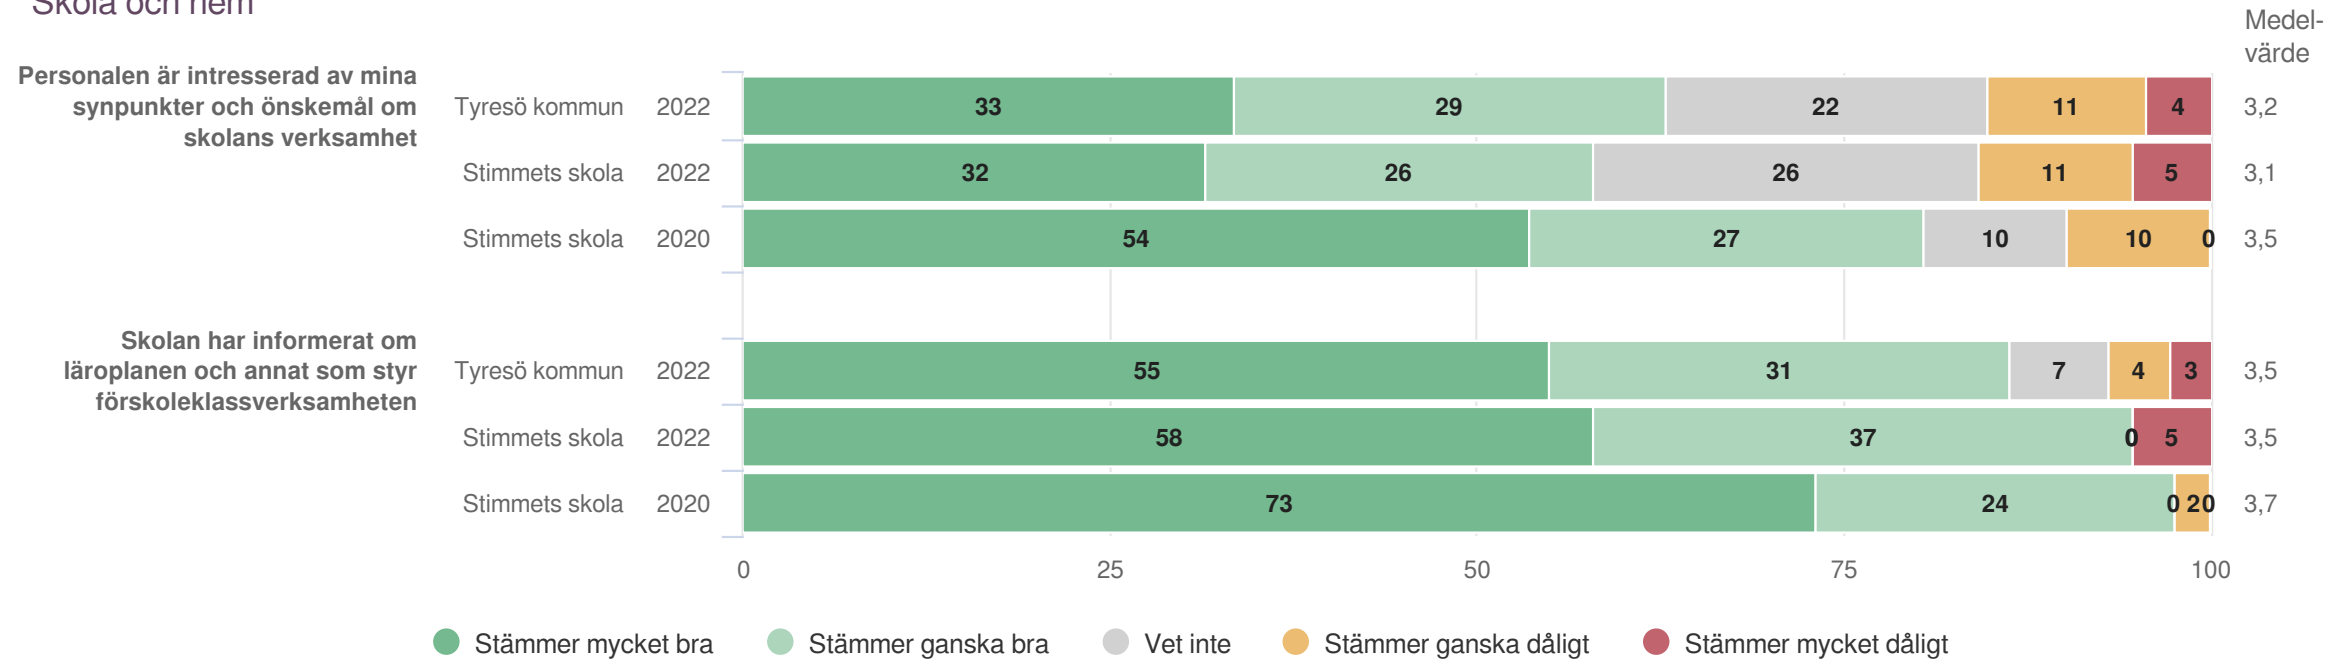

Mitt barn är med och påverkar delar av sitt skolarbete

Normer och värden

Origo Group

Stimmets skola

Föräldrar Förskoleklass (19 svar, 37%)
Normer och värden

Stimmets skola

Föräldrar Förskoleklass (19 svar, 37%)
Normer och värden

Skola och hem

Origo Group

Stimmets skola

Föräldrar Förskoleklass (19 svar, 37%)
Skola och hem

Styrning och ledning

Origo Group

Stimmets skola

Föräldrar Förskoleklass (19 svar, 37%)
Styrning och ledning