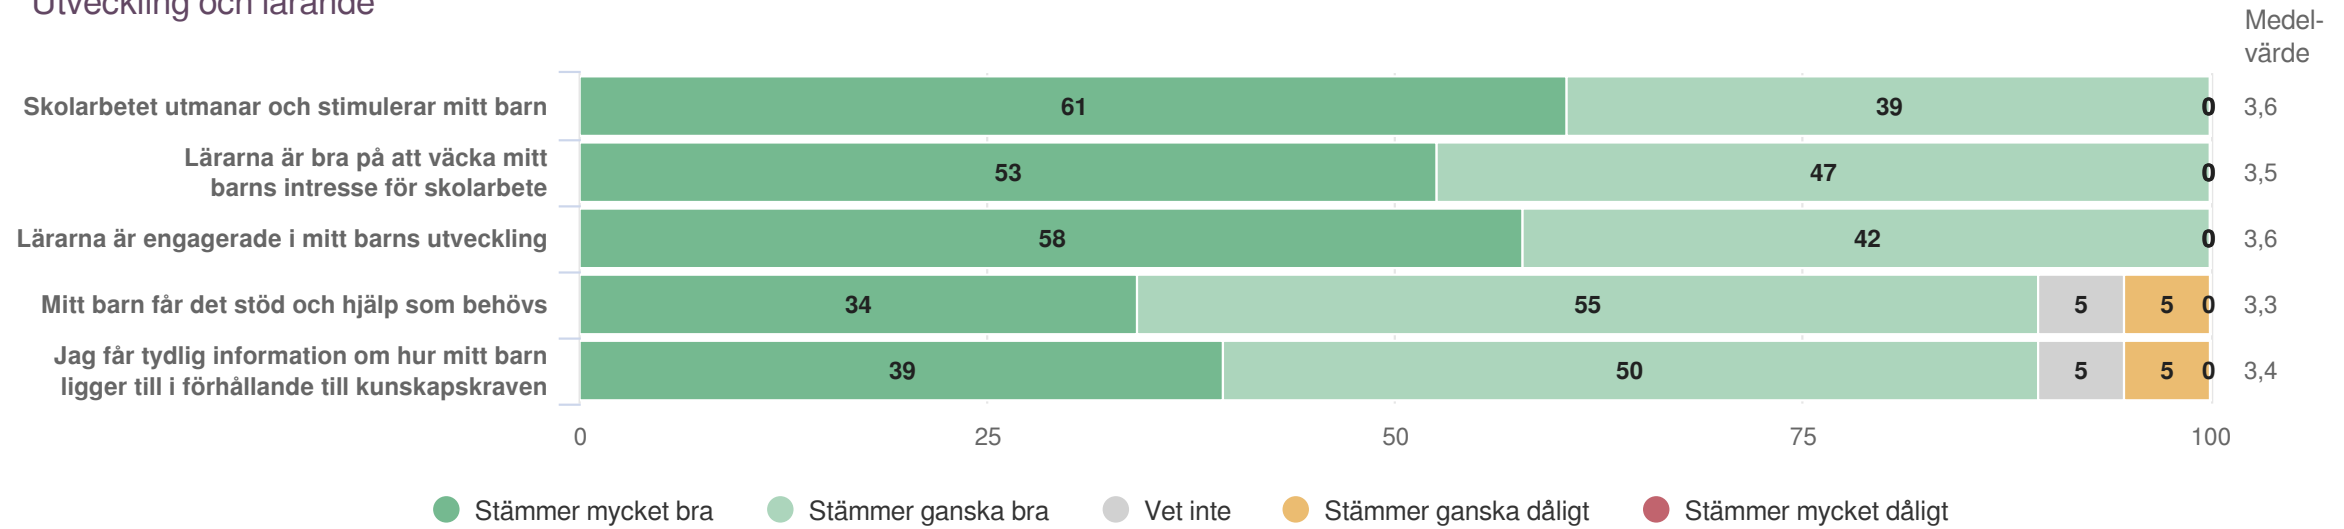

Jämförelse mellan avdelningar 2022

Föräldrar Förskoleklass (19 svar, 37%)
Utveckling och lärande