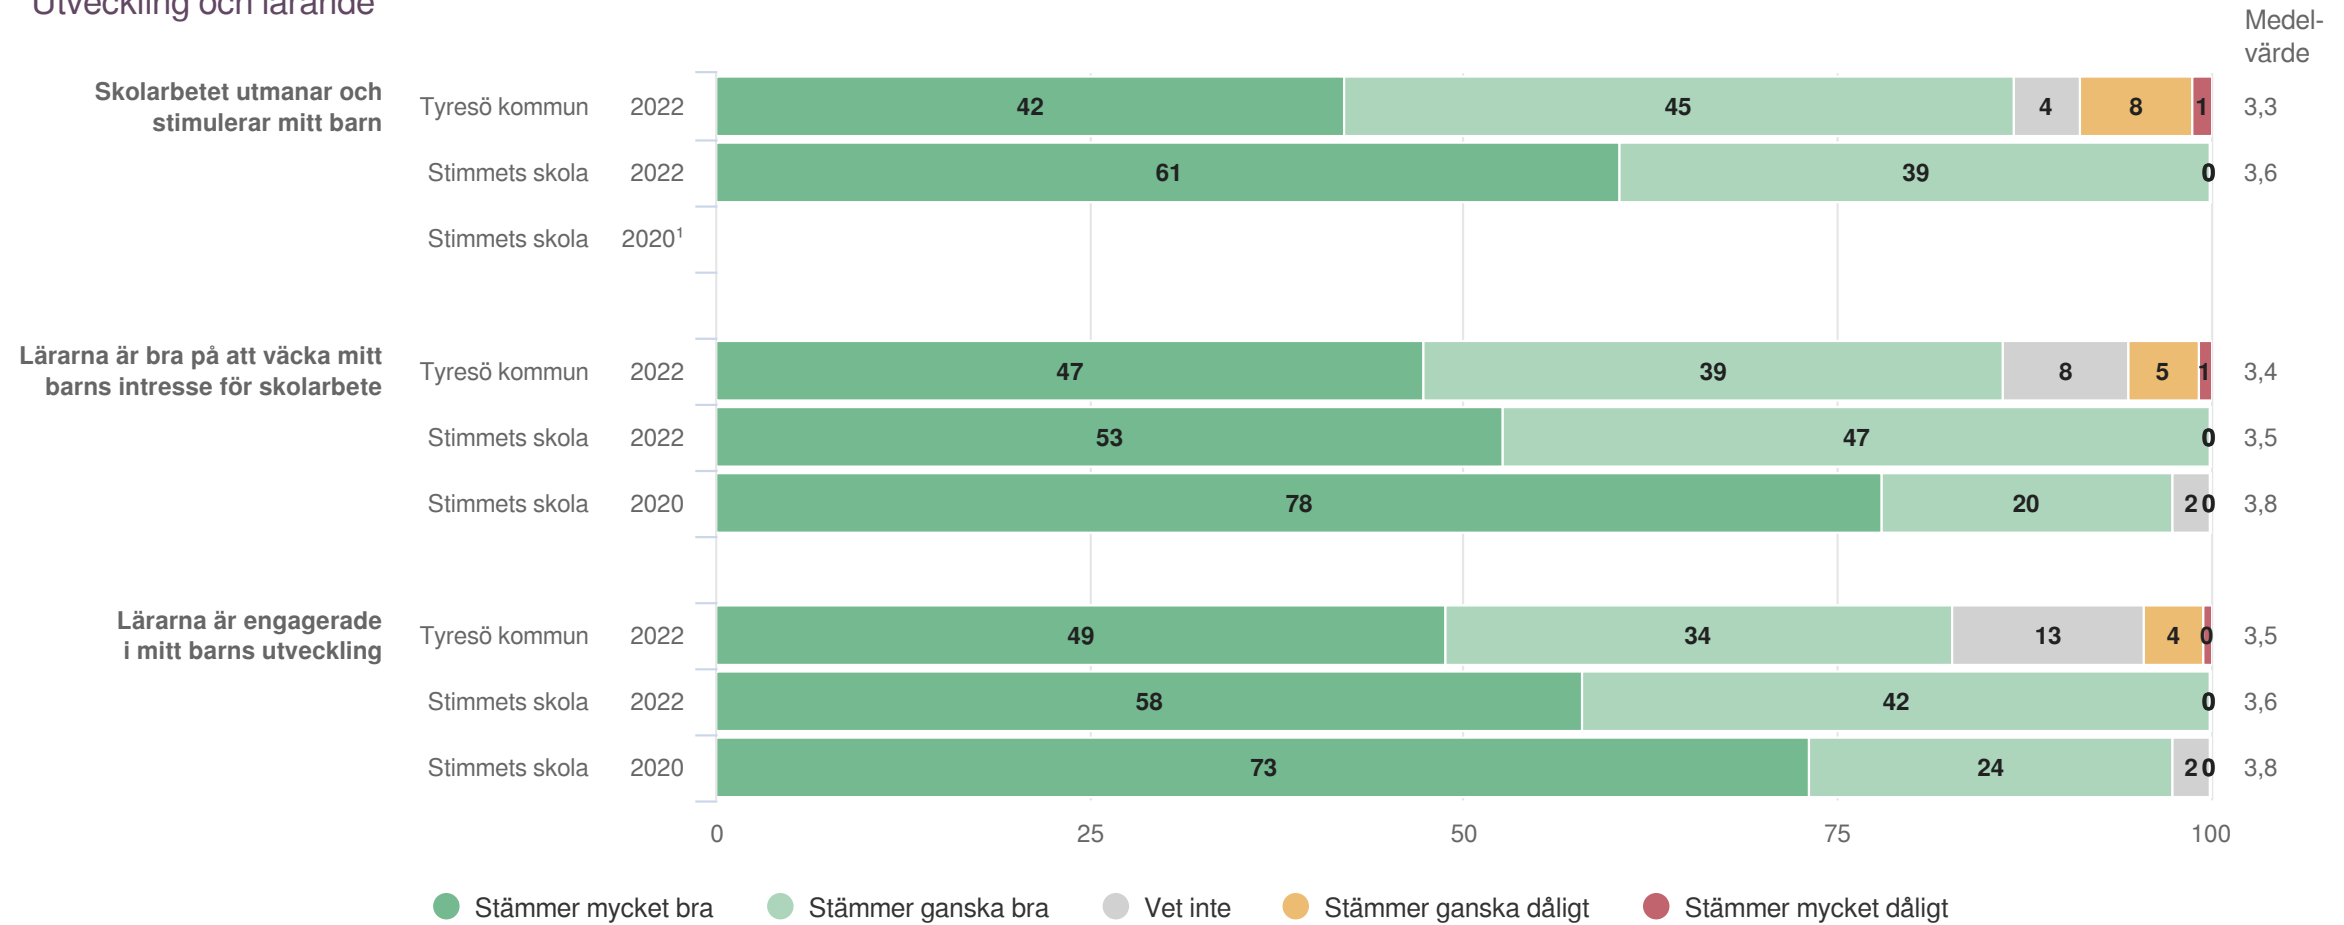

Efter frågeredovisningen finns ett spindeldiagram som visar ett genomsnittlig medelvärde på frågorna i respektive målområde.

Utveckling och lärande

Origo Group

Stimmets skola

Föräldrar Förskoleklass (19 svar, 37%)
Utveckling och lärande

¹Inget resultat

Stimmets skola

Föräldrar Förskoleklass (19 svar, 37%)
Utveckling och lärande

¹Inget resultat

Ansvar och inflytande

Origo Group

Stimmets skola

Föräldrar Förskoleklass (19 svar, 37%)
 Ansvar och inflytande