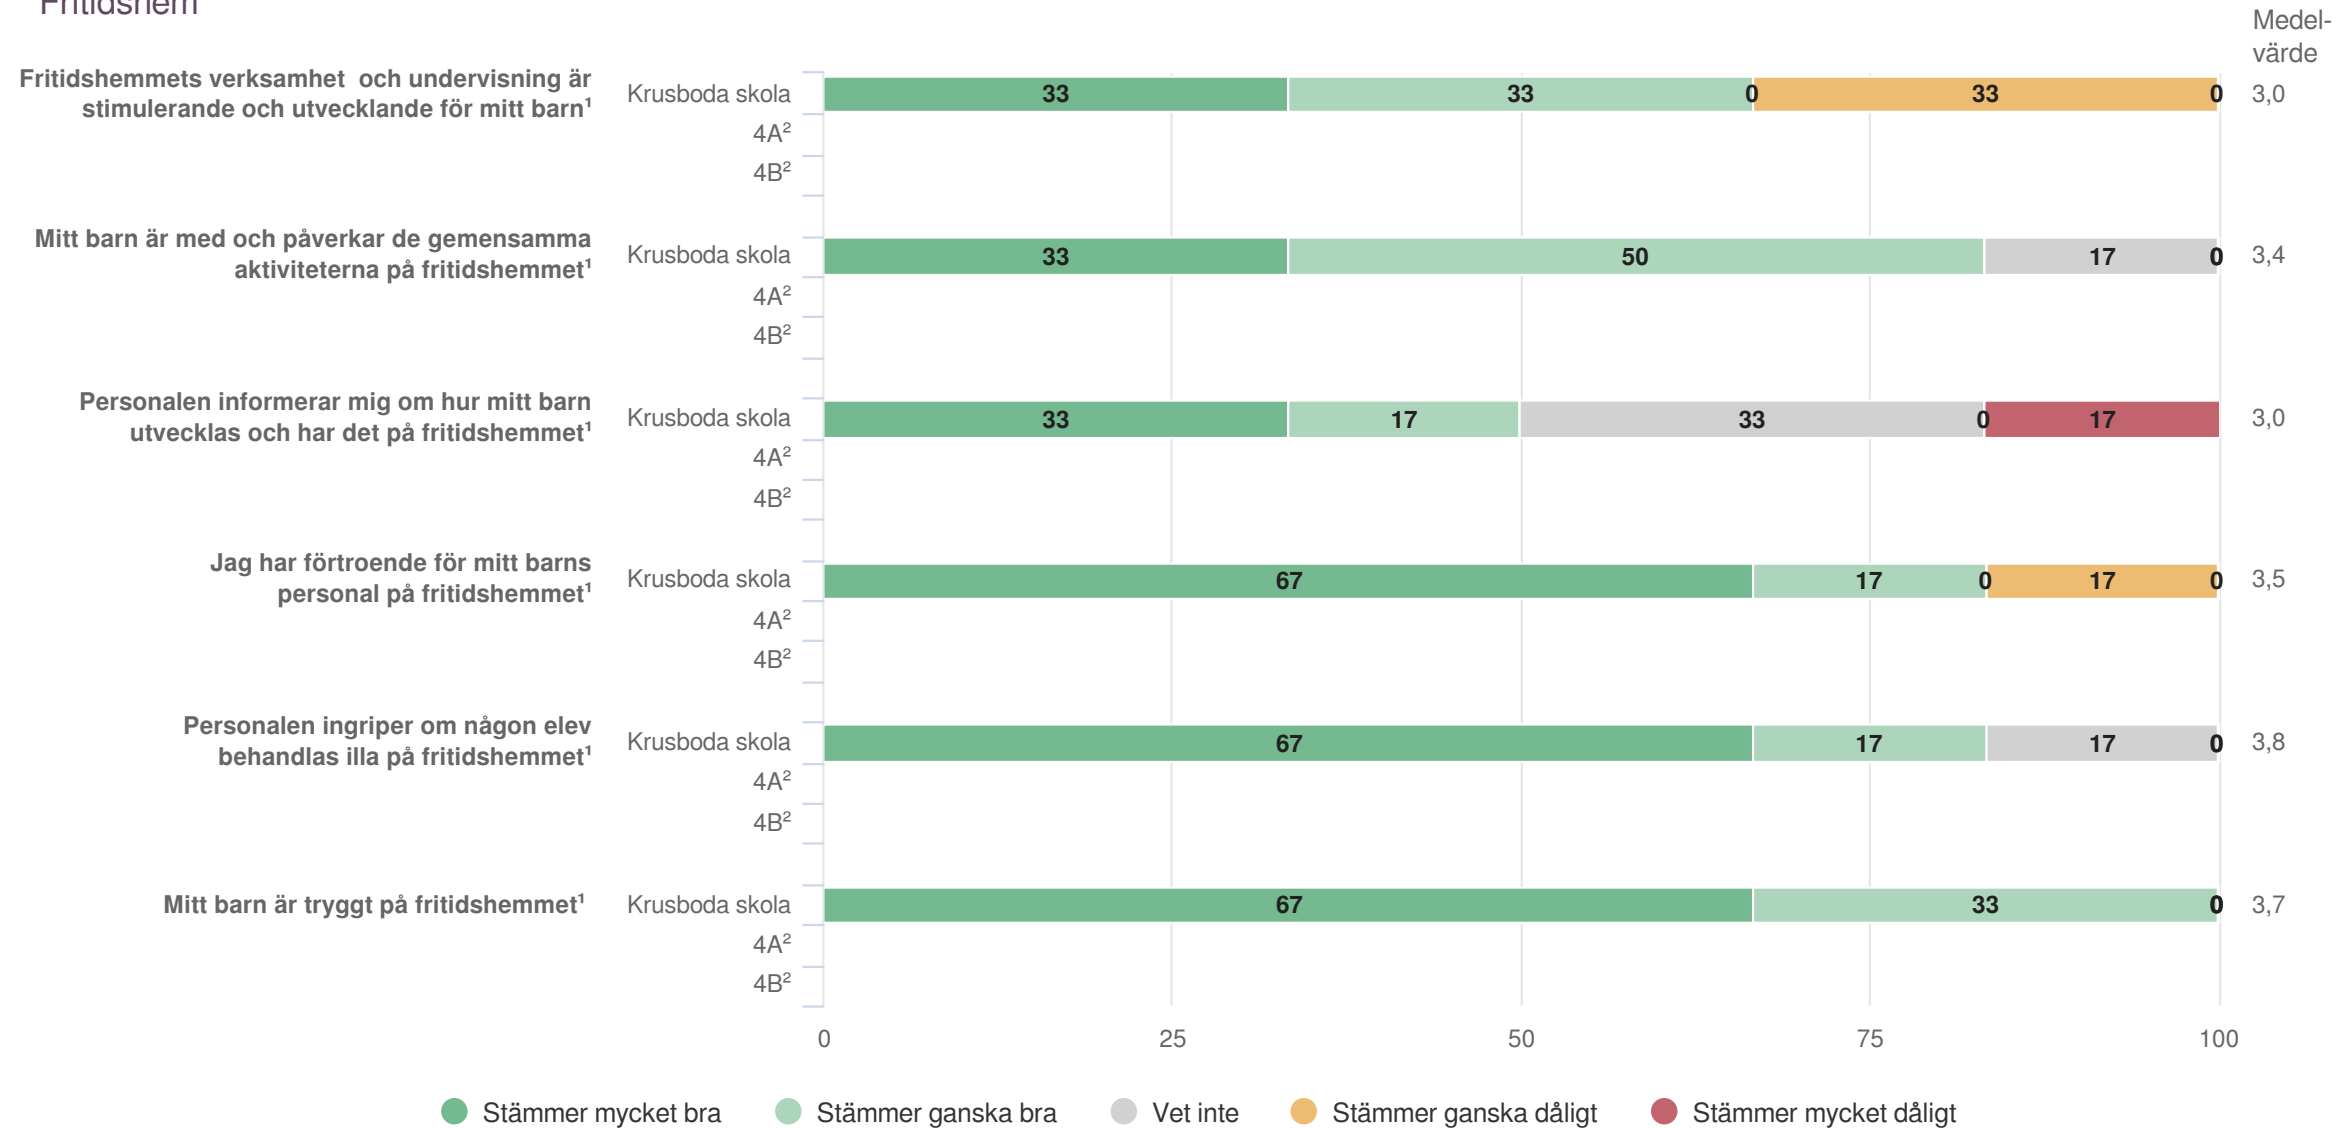

# Jämförelse mellan avdelningar 2022

Föräldrar Åk 4  
Styrning och ledning

¹För få svar

# Jämförelse mellan avdelningar 2022

Föräldrar Åk 4  
Har ditt barn fritidshemsplats?

¹För få svar

# Jämförelse mellan avdelningar 2022

Föräldrar Åk 4  
Fritidshem

<sup>1</sup>Frågan endast ställd till de med fritidshem  
<sup>2</sup>För få svar