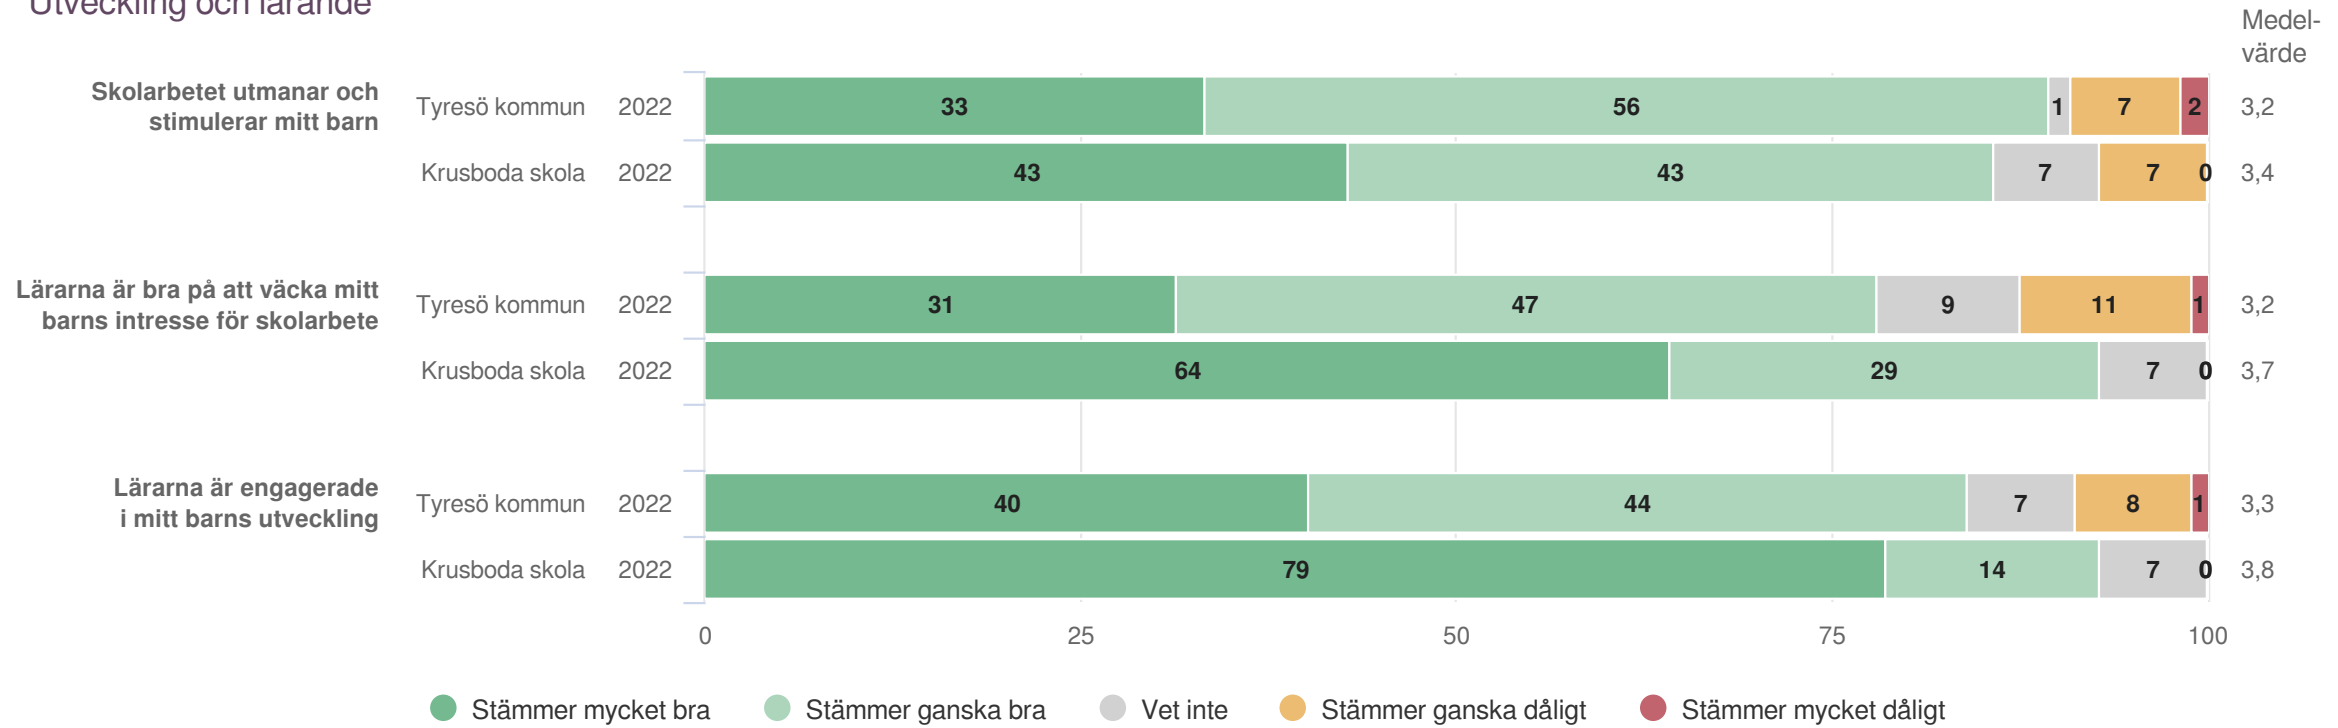

Krusboda skola

Föräldrar Åk 4 (14 svar, 45%)
Utveckling och lärande