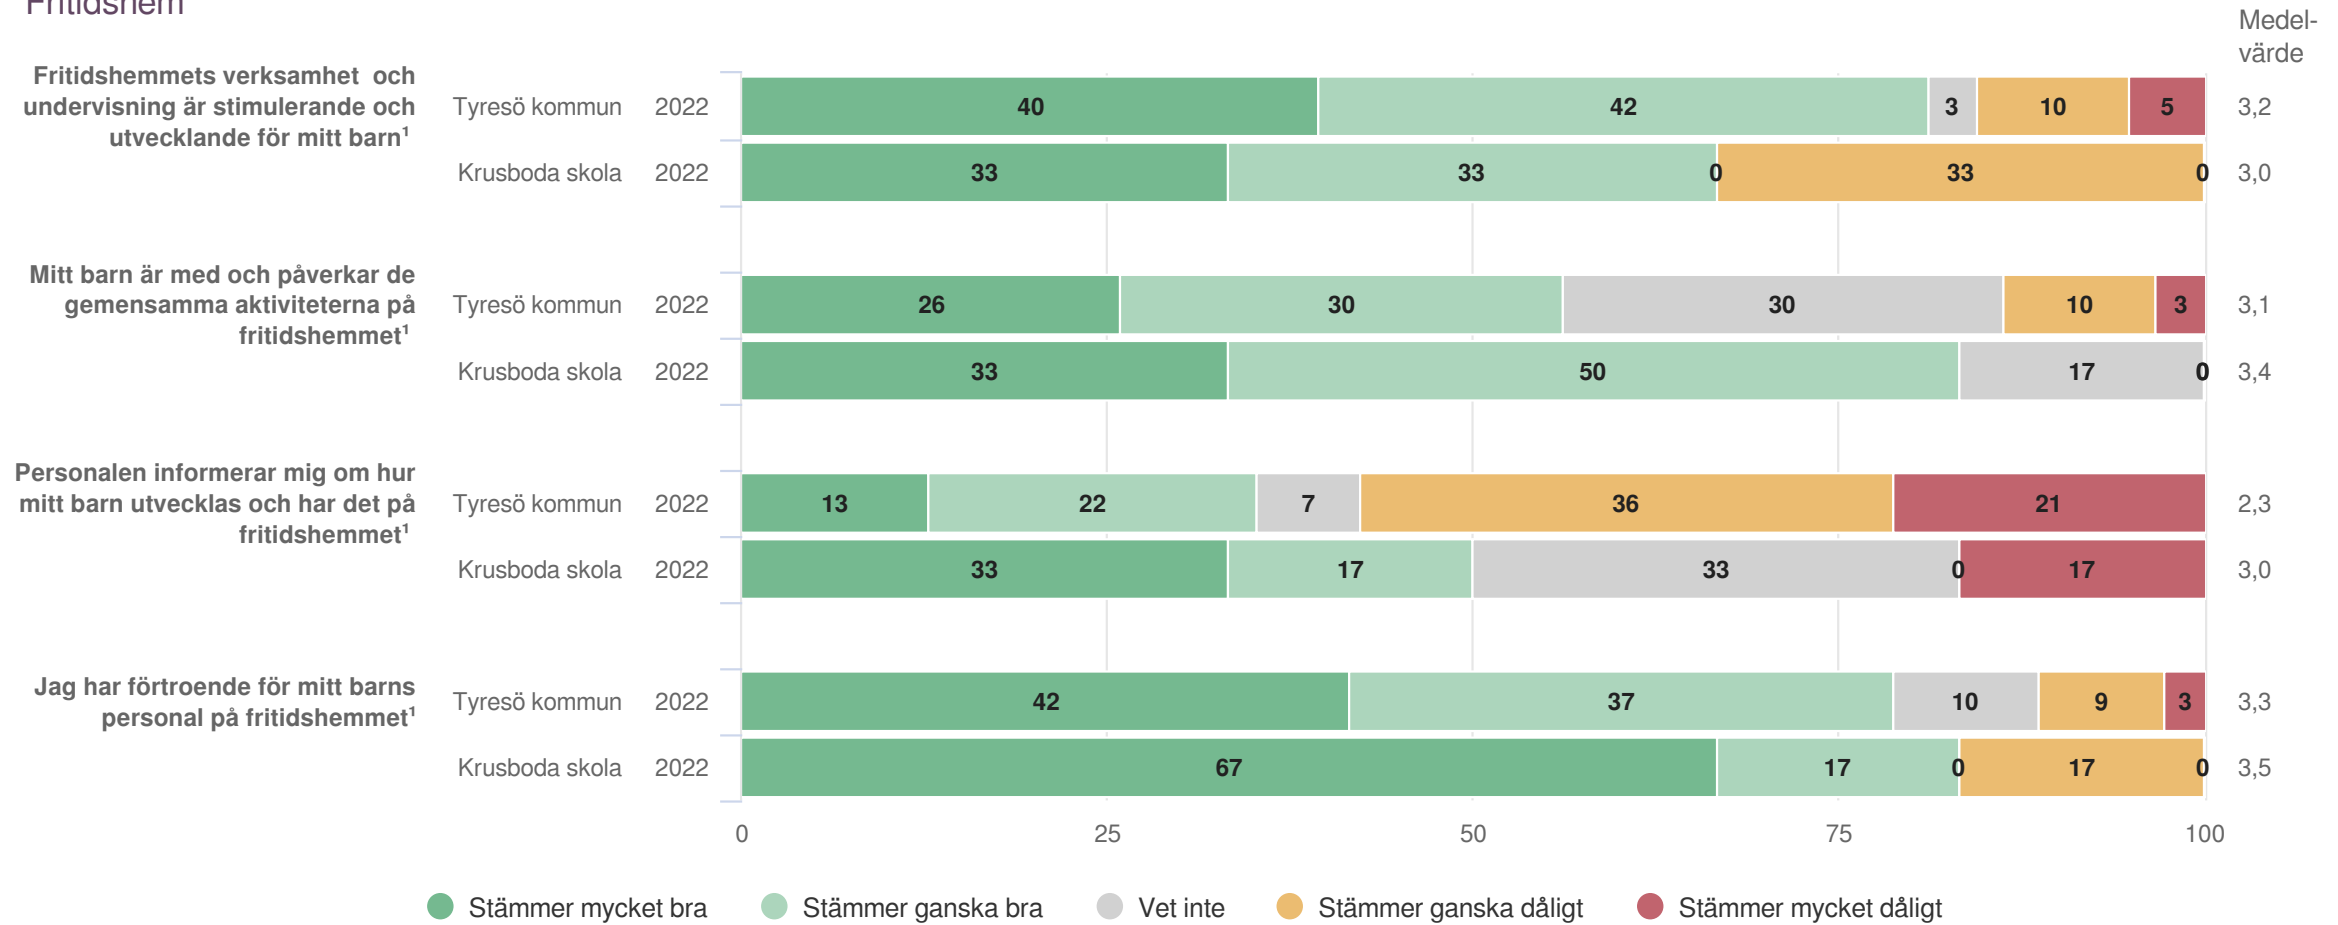

# Krusboda skola

Föräldrar Åk 4 (14 svar, 45%)  
Skola och hem

**Styrning och ledning**

**Origo Group**

# Krusboda skola

Föräldrar Åk 4 (14 svar, 45%)  
Styrning och ledning

**Fritidshem**

**Origo Group**

# Krusboda skola

Föräldrar Åk 4 (14 svar, 45%)  
Fritidshem

<sup>1</sup>Frågan endast ställd till de med fritidshem