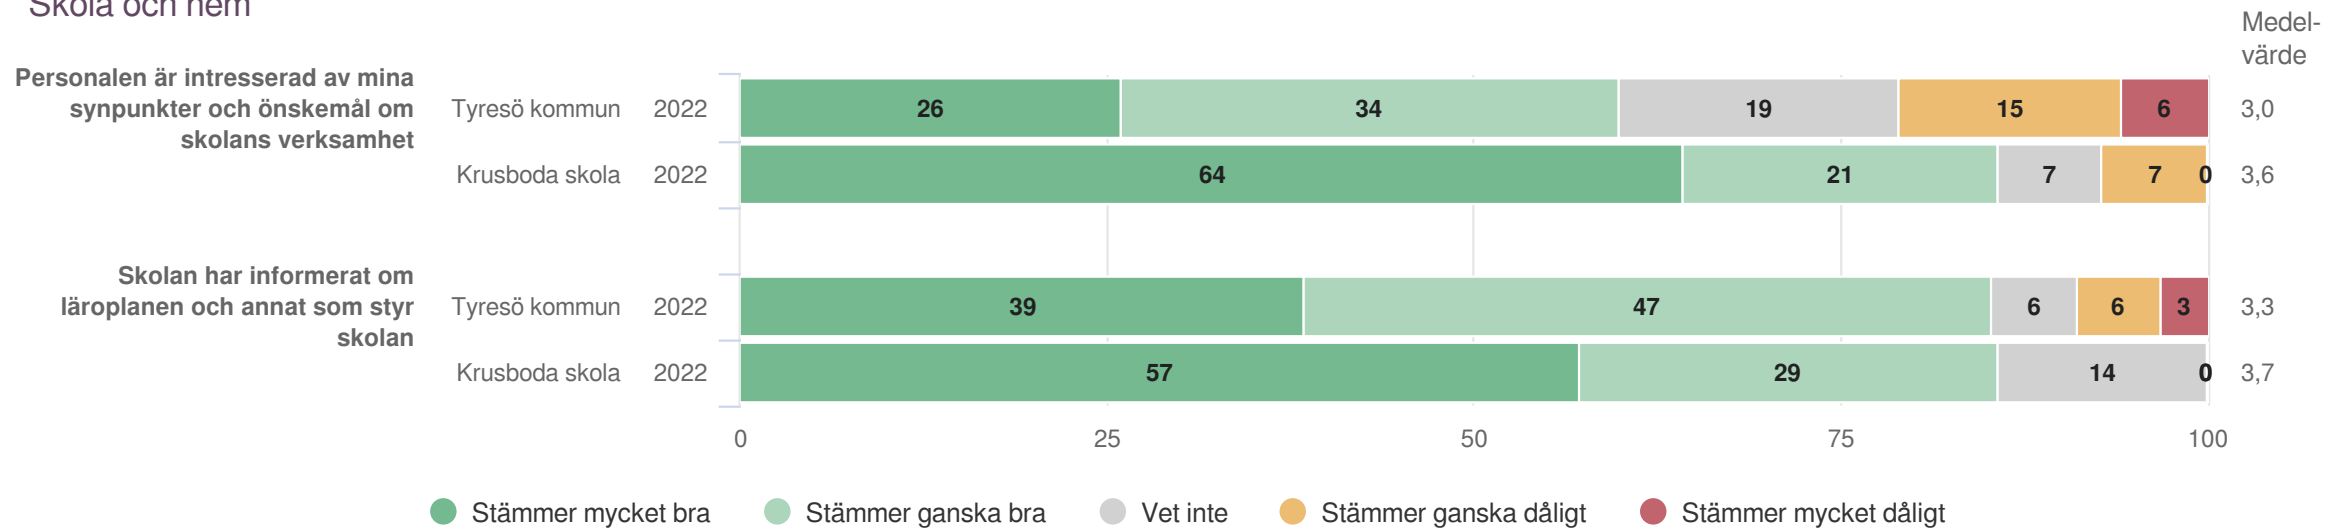

# Krusboda skola

Föräldrar Åk 4 (14 svar, 45%)  
Normer och värden

**Skola och hem**

**Origo Group**

# Krusboda skola

Föräldrar Åk 4 (14 svar, 45%)  
Skola och hem

**Styrning och ledning**

**Origo Group**