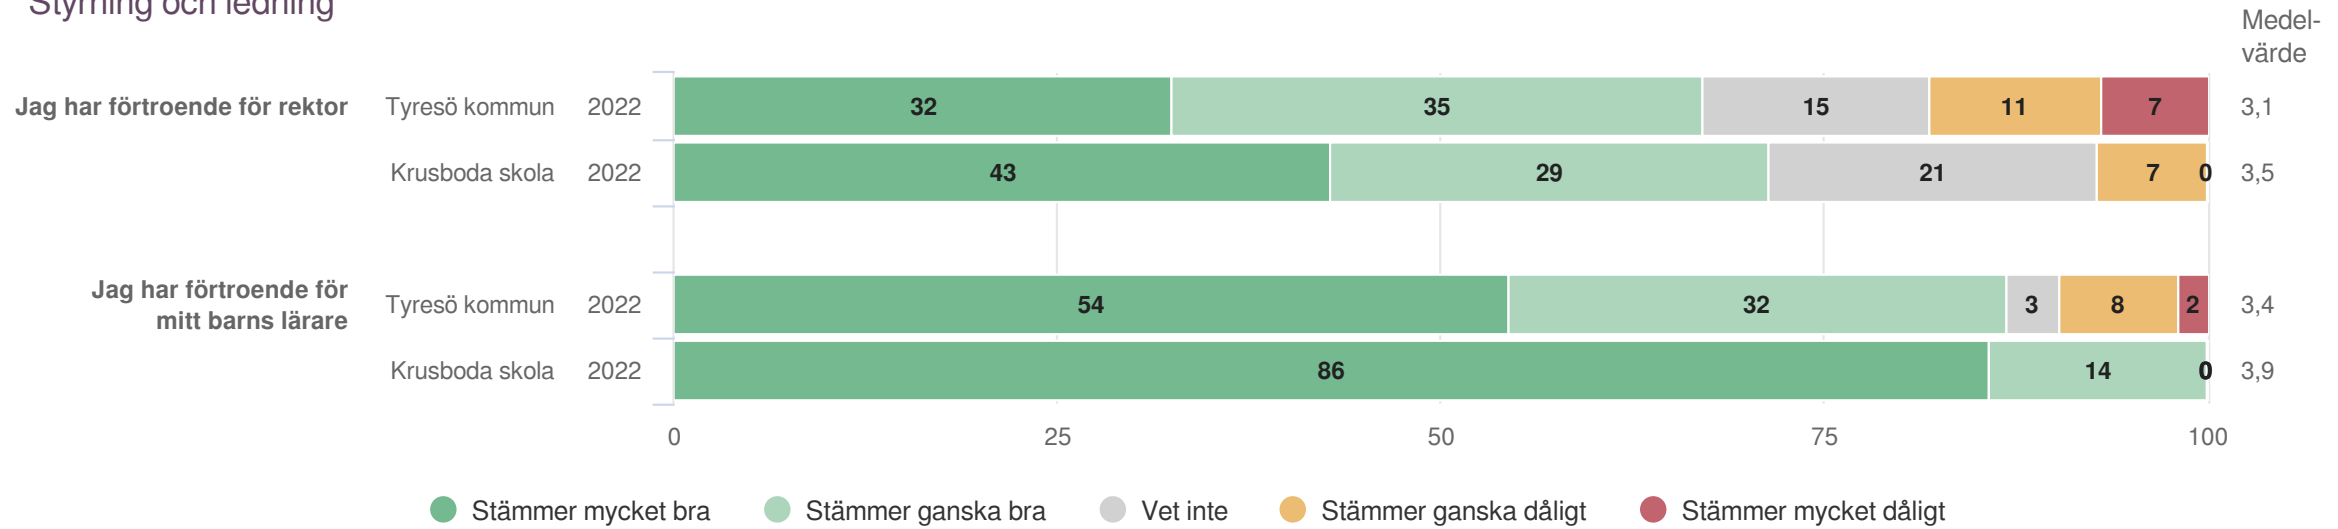

# Krusboda skola

Föräldrar Åk 4 (14 svar, 45%)  
Normer och värden

**Skola och hem**

**Origo Group**

# Krusboda skola

Föräldrar Åk 4 (14 svar, 45%)  
Skola och hem

**Styrning och ledning**

**Origo Group**

# Krusboda skola

Föräldrar Åk 4 (14 svar, 45%)  
Styrning och ledning

**Fritidshem**

**Origo Group**