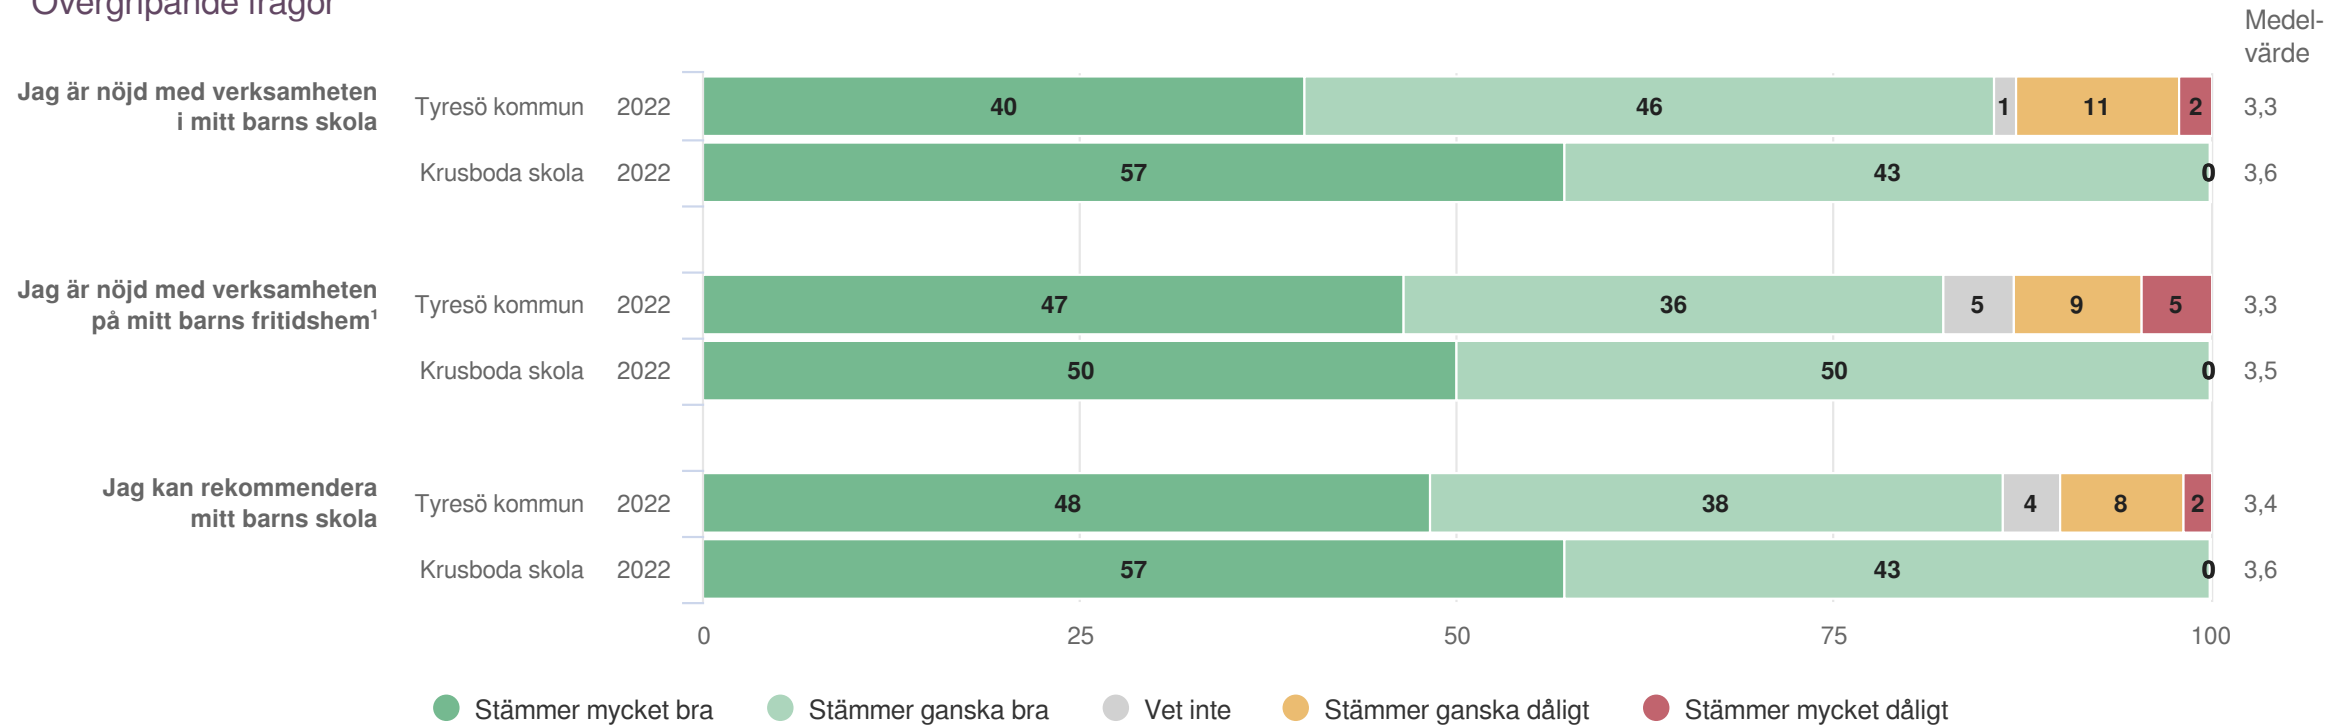

# Krusboda skola

Föräldrar Åk 4 (14 svar, 45%)  
Styrning och ledning

**Fritidshem**

**Origo Group**

# Krusboda skola

Föräldrar Åk 4 (14 svar, 45%)  
Fritidshem

<sup>1</sup>Frågan endast ställd till de med fritidshem

# Krusboda skola

Föräldrar Åk 4 (14 svar, 45%)  
Fritidshem

<sup>1</sup>Frågan endast ställd till de med fritidshem

**Övergripande frågor**

**Origo Group**

# Krusboda skola

Föräldrar Åk 4 (14 svar, 45%)  
Övergripande frågor

<sup>1</sup>Frågan endast ställd till de med fritidshem