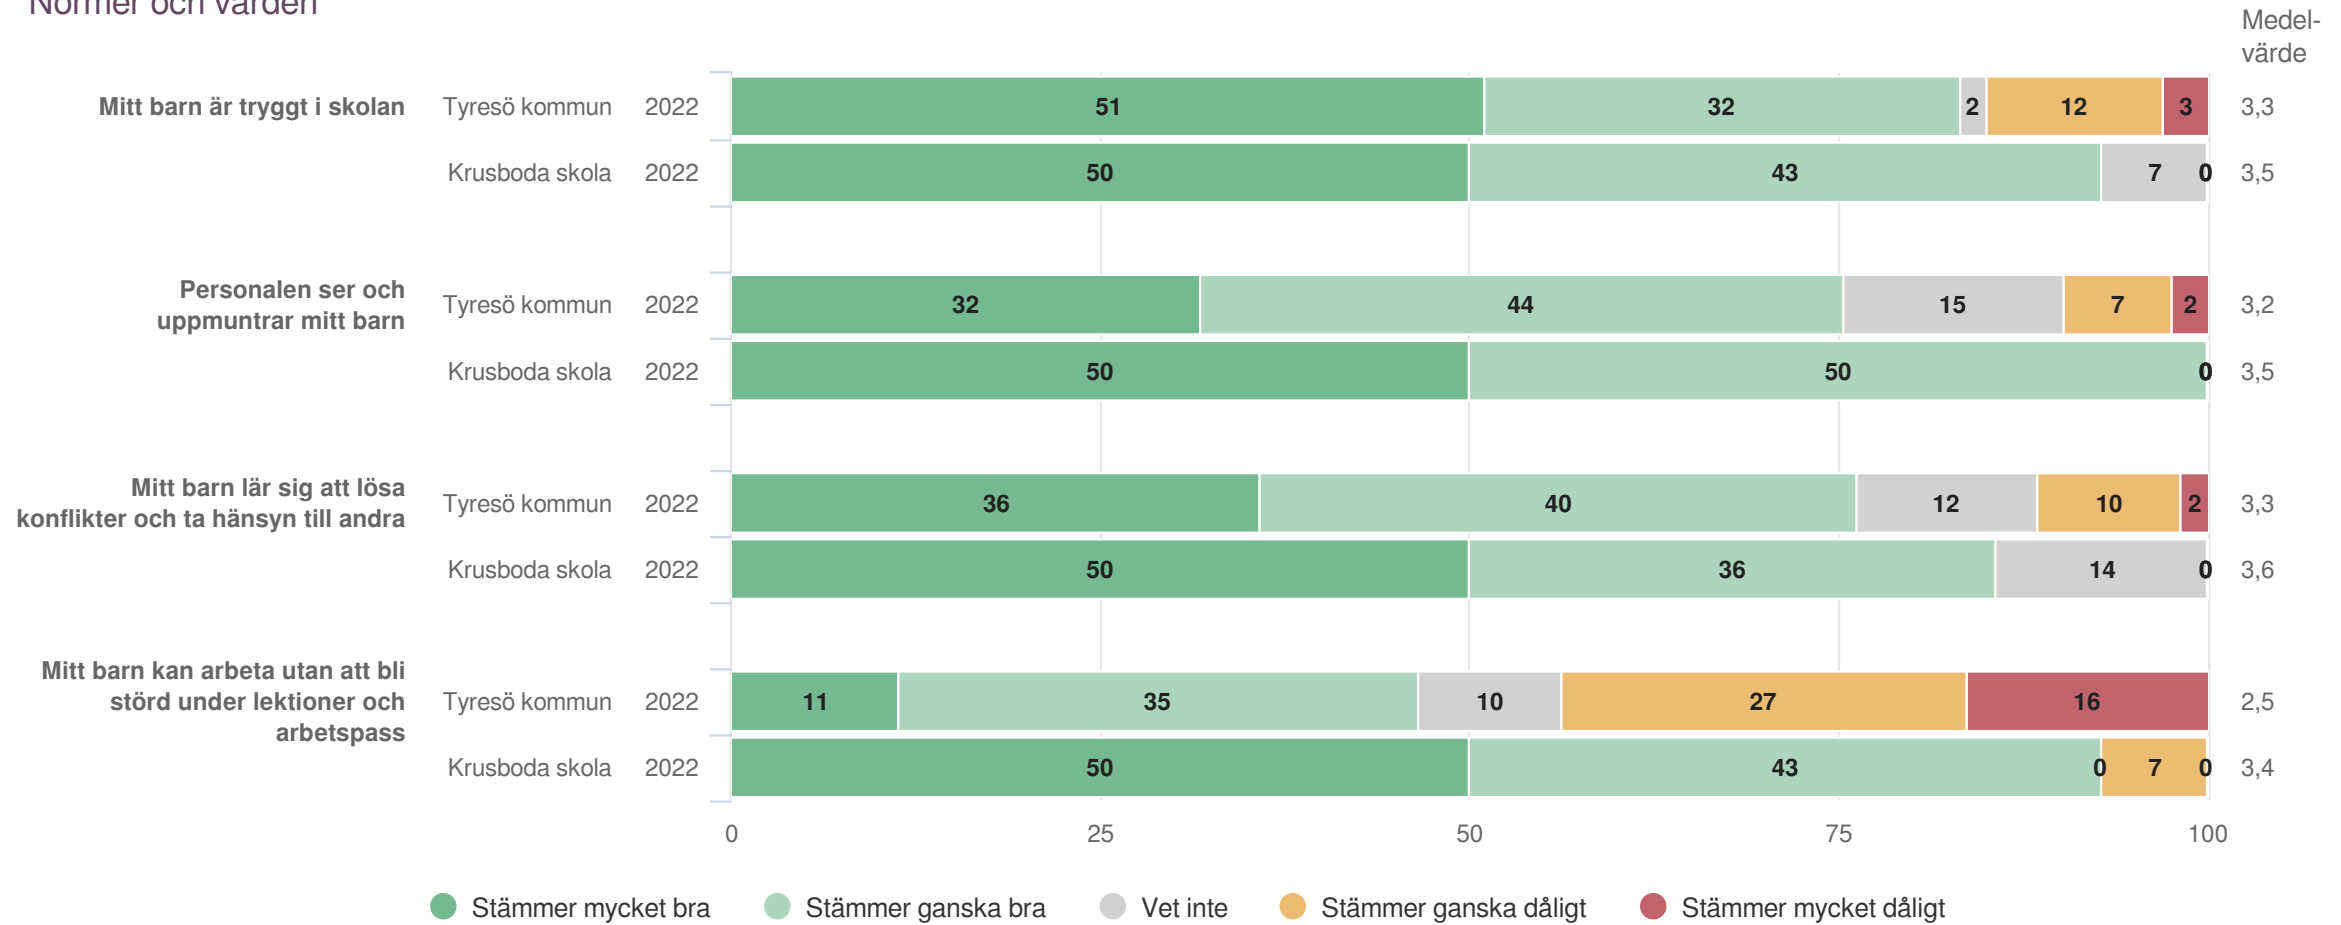

# Krusboda skola

Föräldrar Åk 4 (14 svar, 45%)  
Utveckling och lärande

**Ansvar och inflytande**

**Origo Group**

# Krusboda skola

Föräldrar Åk 4 (14 svar, 45%)  
 Ansvar och inflytande

**Normer och värden**

**Origo Group**

# Krusboda skola

Föräldrar Åk 4 (14 svar, 45%)  
Normer och värden