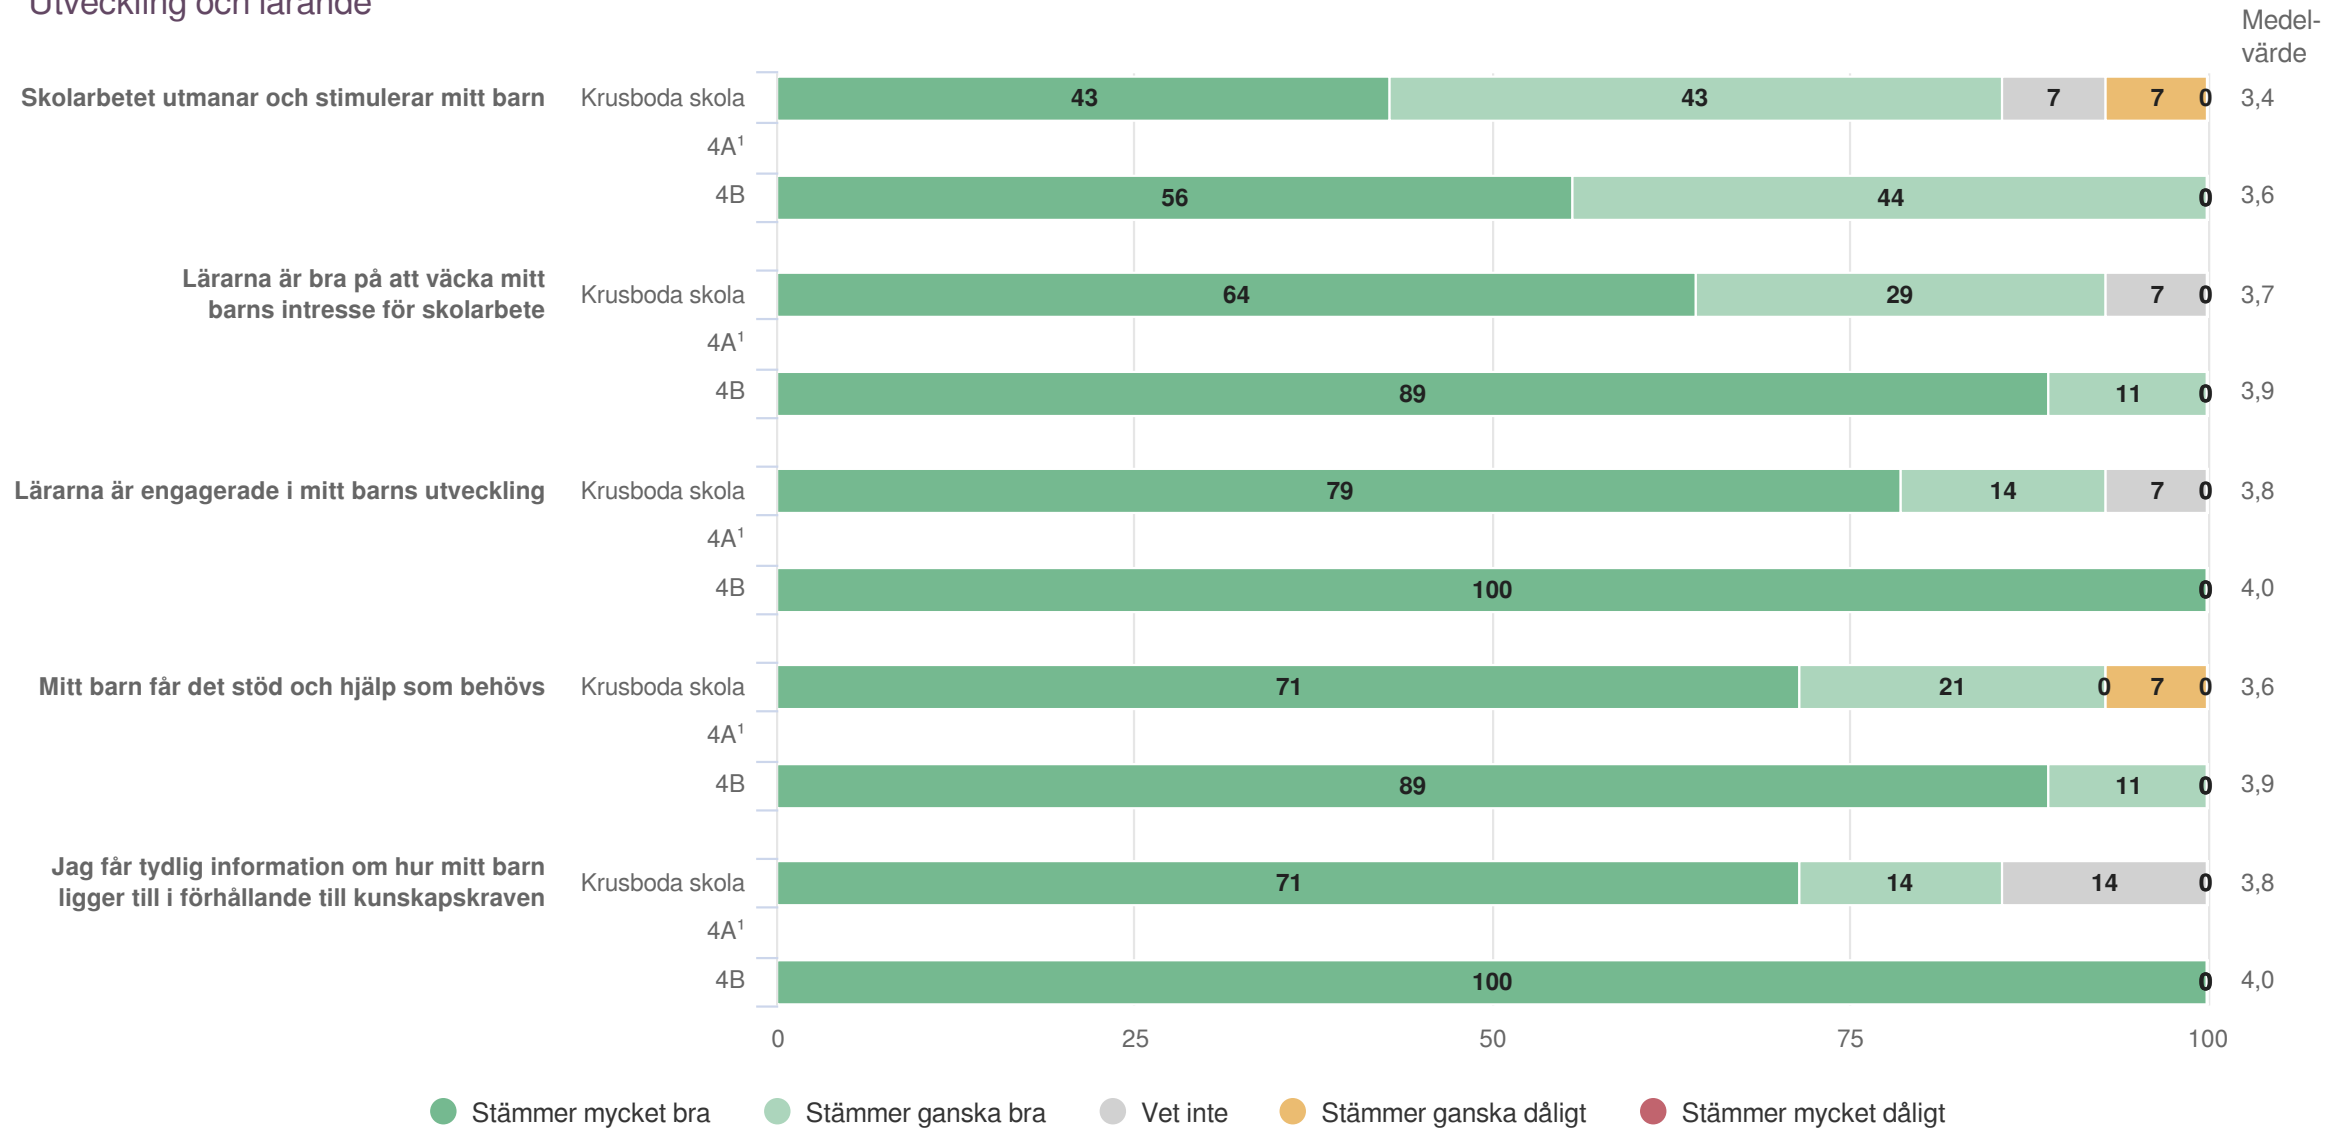

Jämförelse mellan avdelningar 2022

Föräldrar Åk 4
Utveckling och lärande

¹För få svar