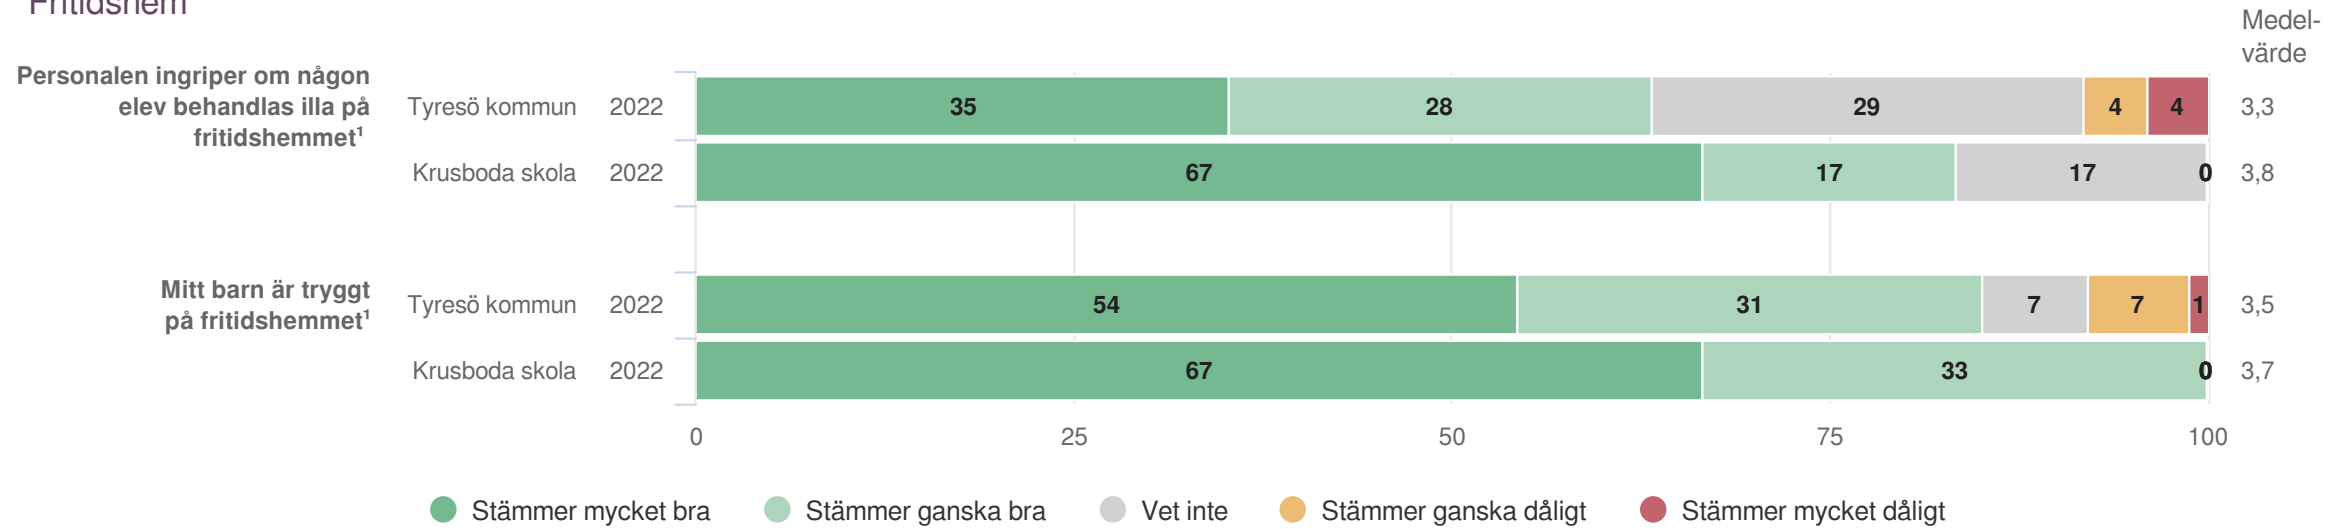

# Krusboda skola

Föräldrar Åk 4 (14 svar, 45%)  
Styrning och ledning

**Fritidshem**

**Origo Group**

# Krusboda skola

Föräldrar Åk 4 (14 svar, 45%)  
Fritidshem

<sup>1</sup>Frågan endast ställd till de med fritidshem

# Krusboda skola

Föräldrar Åk 4 (14 svar, 45%)  
Fritidshem

<sup>1</sup>Frågan endast ställd till de med fritidshem

**Övergripande frågor**

**Origo Group**