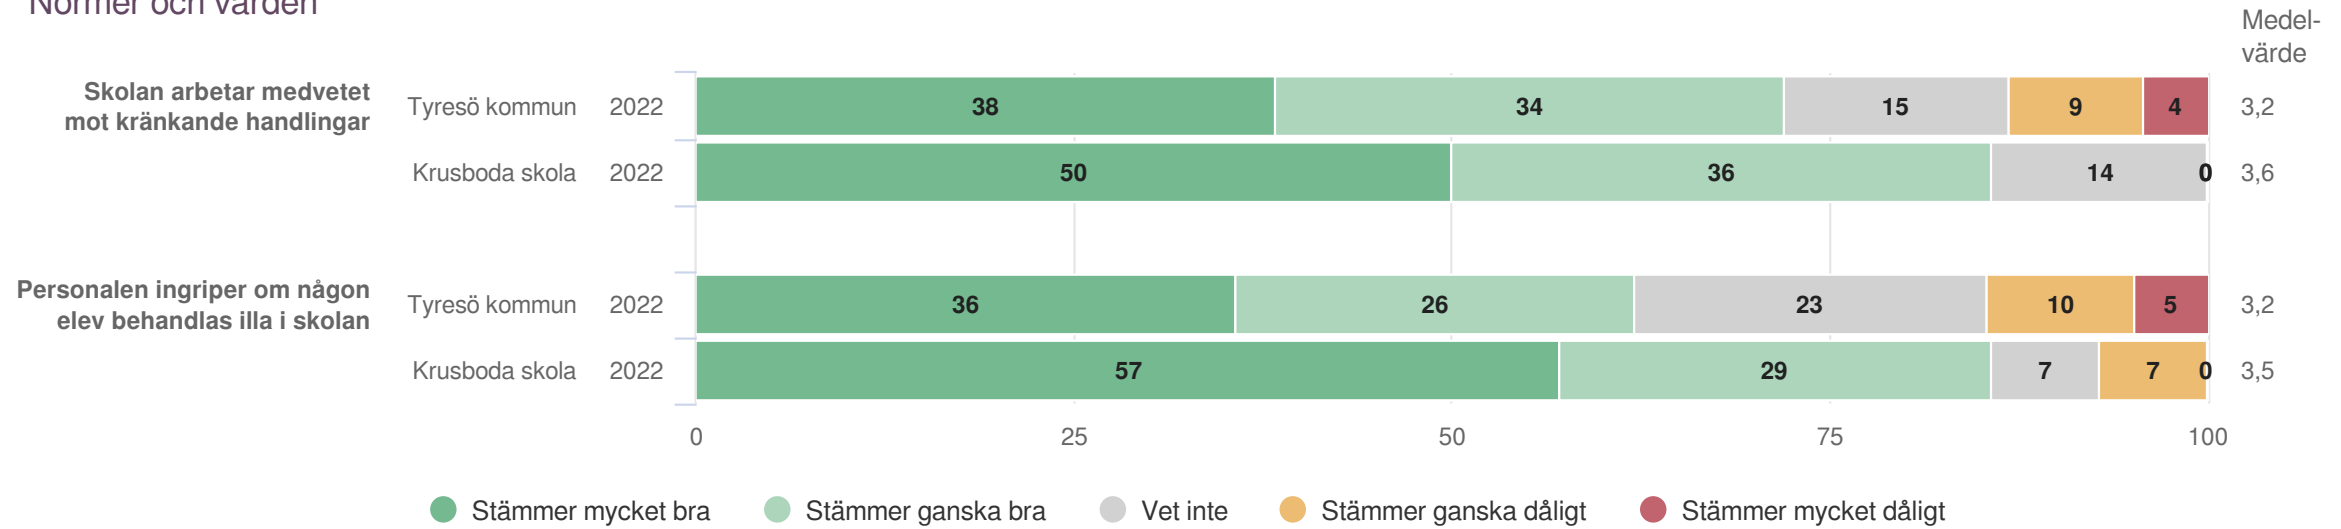

Krusboda skola

Föräldrar Åk 4 (14 svar, 45%)
Normer och värden